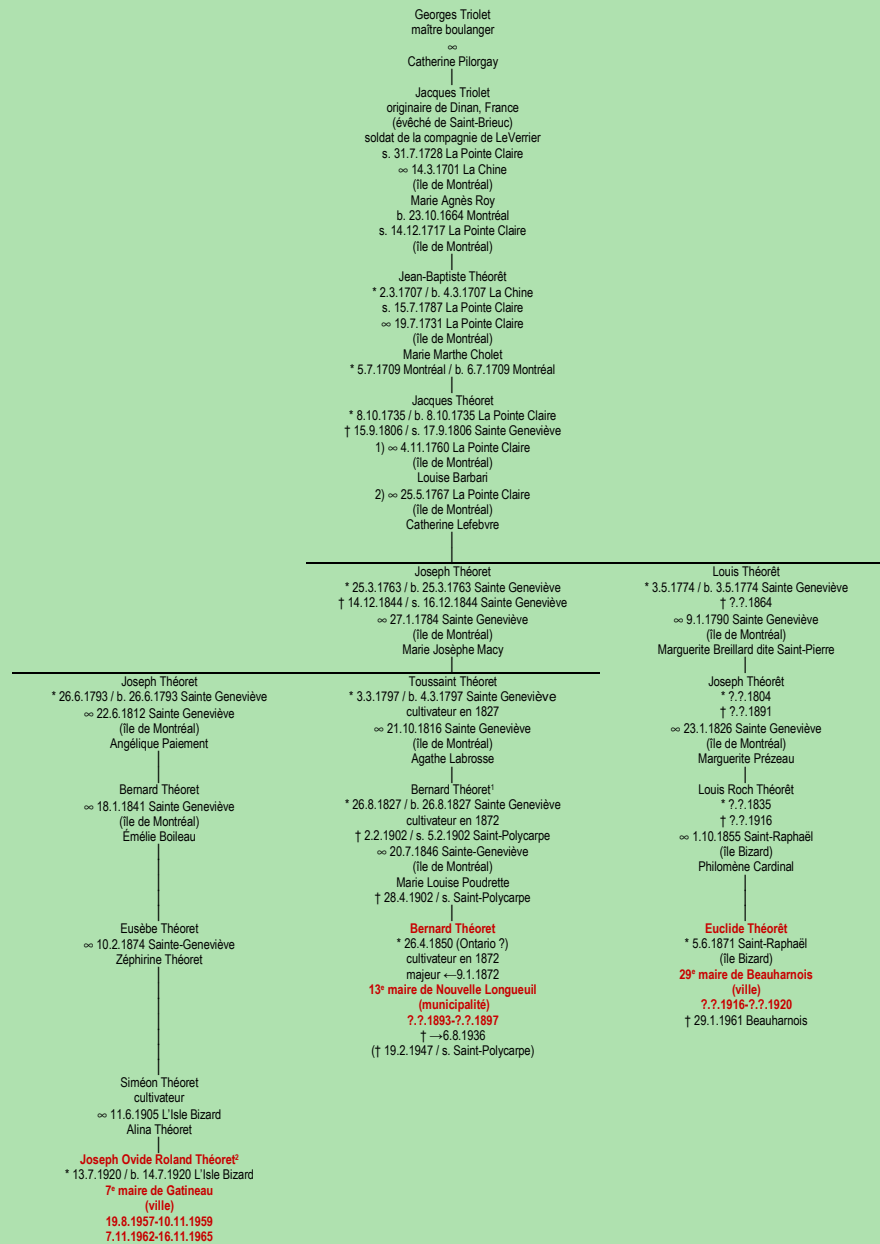

TRIOLET

- Dinan, France -

Tableau mis à jour le vendredi, 17 avril 2015, 20:00:25
© Janko Pavsic

1 Registres de la paroisse Sainte-Geneviève, 1827 (original paroissial), Montréal ; Registres de la paroisse Saint-Polycarpe, 1902 (copie du greffe), Saint-Polycarpe.

2 Registres de la paroisse Saint-Raphaël, 1920 (copie du greffe), Montréal ; Assermentations du maire, 19 août 1957 et 7 novembre 1962 ; Assermentations de ses successeurs, 10 novembre 1959 et 16 novembre 1965.