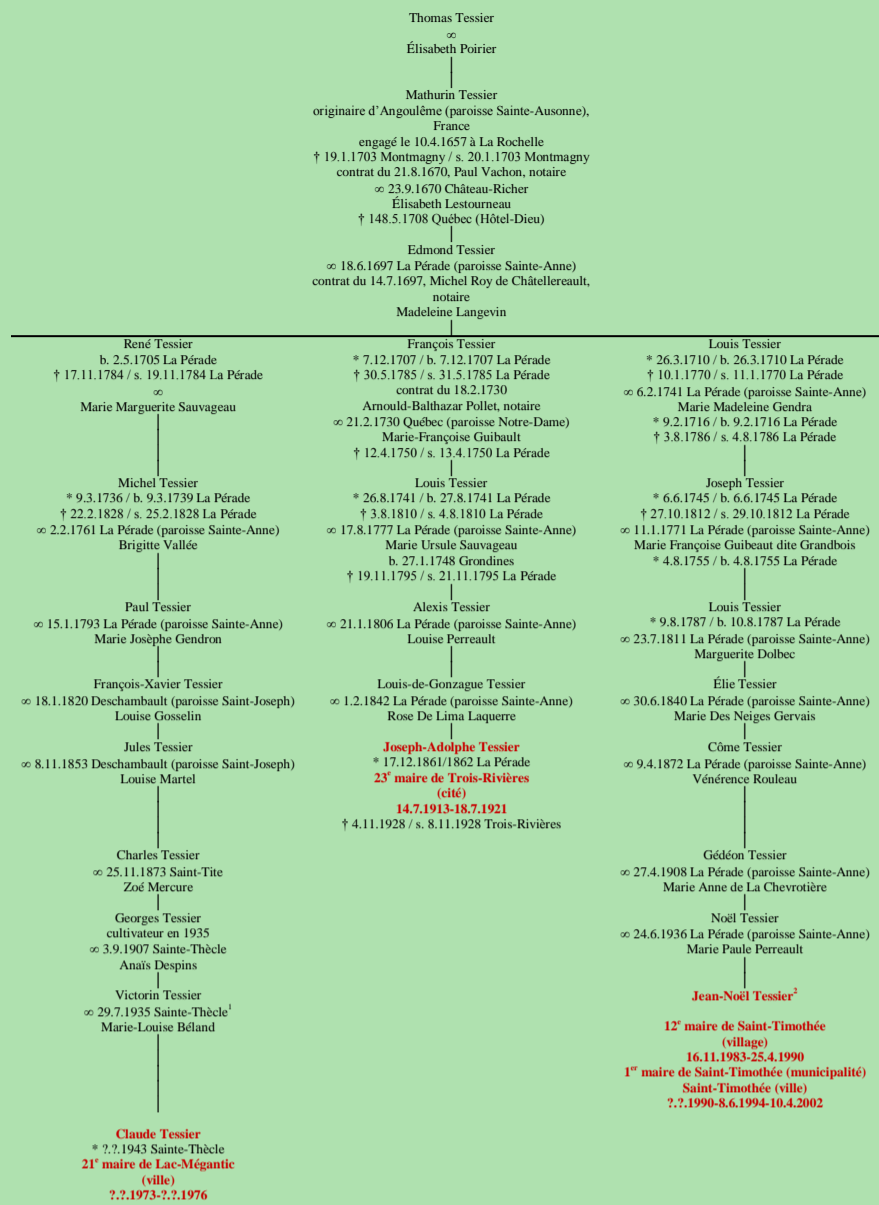

**TESSIER**  
- Angoulême, France –  
(lignage de Thomas)

[lignage d'Arthur Tessier](#)  
[lignage d'Isaac Tessier](#)

Tableau mis à jour le vendredi, 23 mai 2014, 13:29:47  
© Janko Pavsic

<sup>1</sup> Registres de la paroisse Sainte-Thècle, 1935.  
<sup>2</sup> Assermentation du maire, 16 novembre 1983.