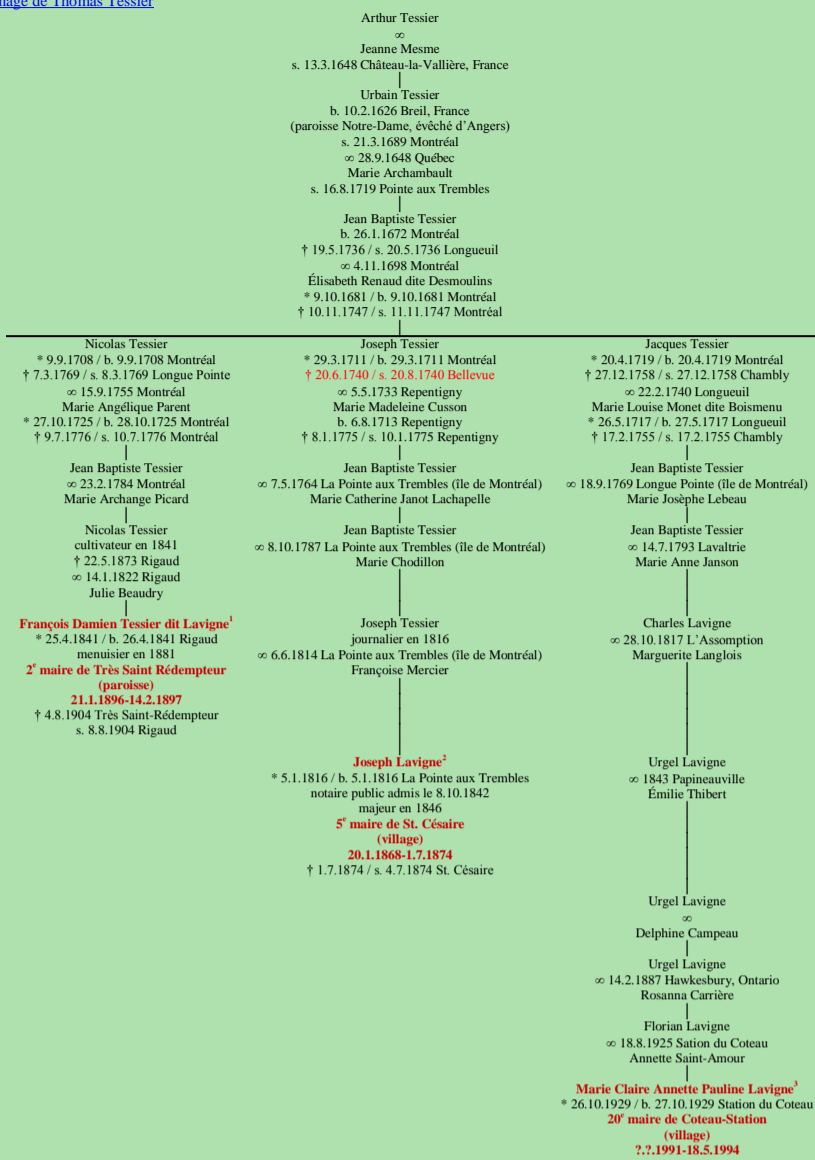

TESSIER
- Breil, France –
(lignage d'Arthur)

[lignage d'Isaac Tessier](#)
[lignage de Thomas Tessier](#)

Tableau mis à jour le lundi, 18 novembre 2013, 10:24:10
© Janko Pavsic

¹ Registres de la paroisse Sainte-Madeleine, 1841 (copie du greffe) et 1904 (copie du greffe), Rigaud ; Assermentation du maire, 21 janvier 1896 ; Assermentation de son successeur, (14 février 1897).
² Registres de la paroisse L'Enfant-Jésus, 1816 (copie du greffe), Montréal ; Registres de la paroisse Saint-Césaire, 1874 (copie du greffe), Saint-Césaire.
³ Registres de la paroisse Saint-Médard, 1929 (copie du greffe), Les Coteaux.