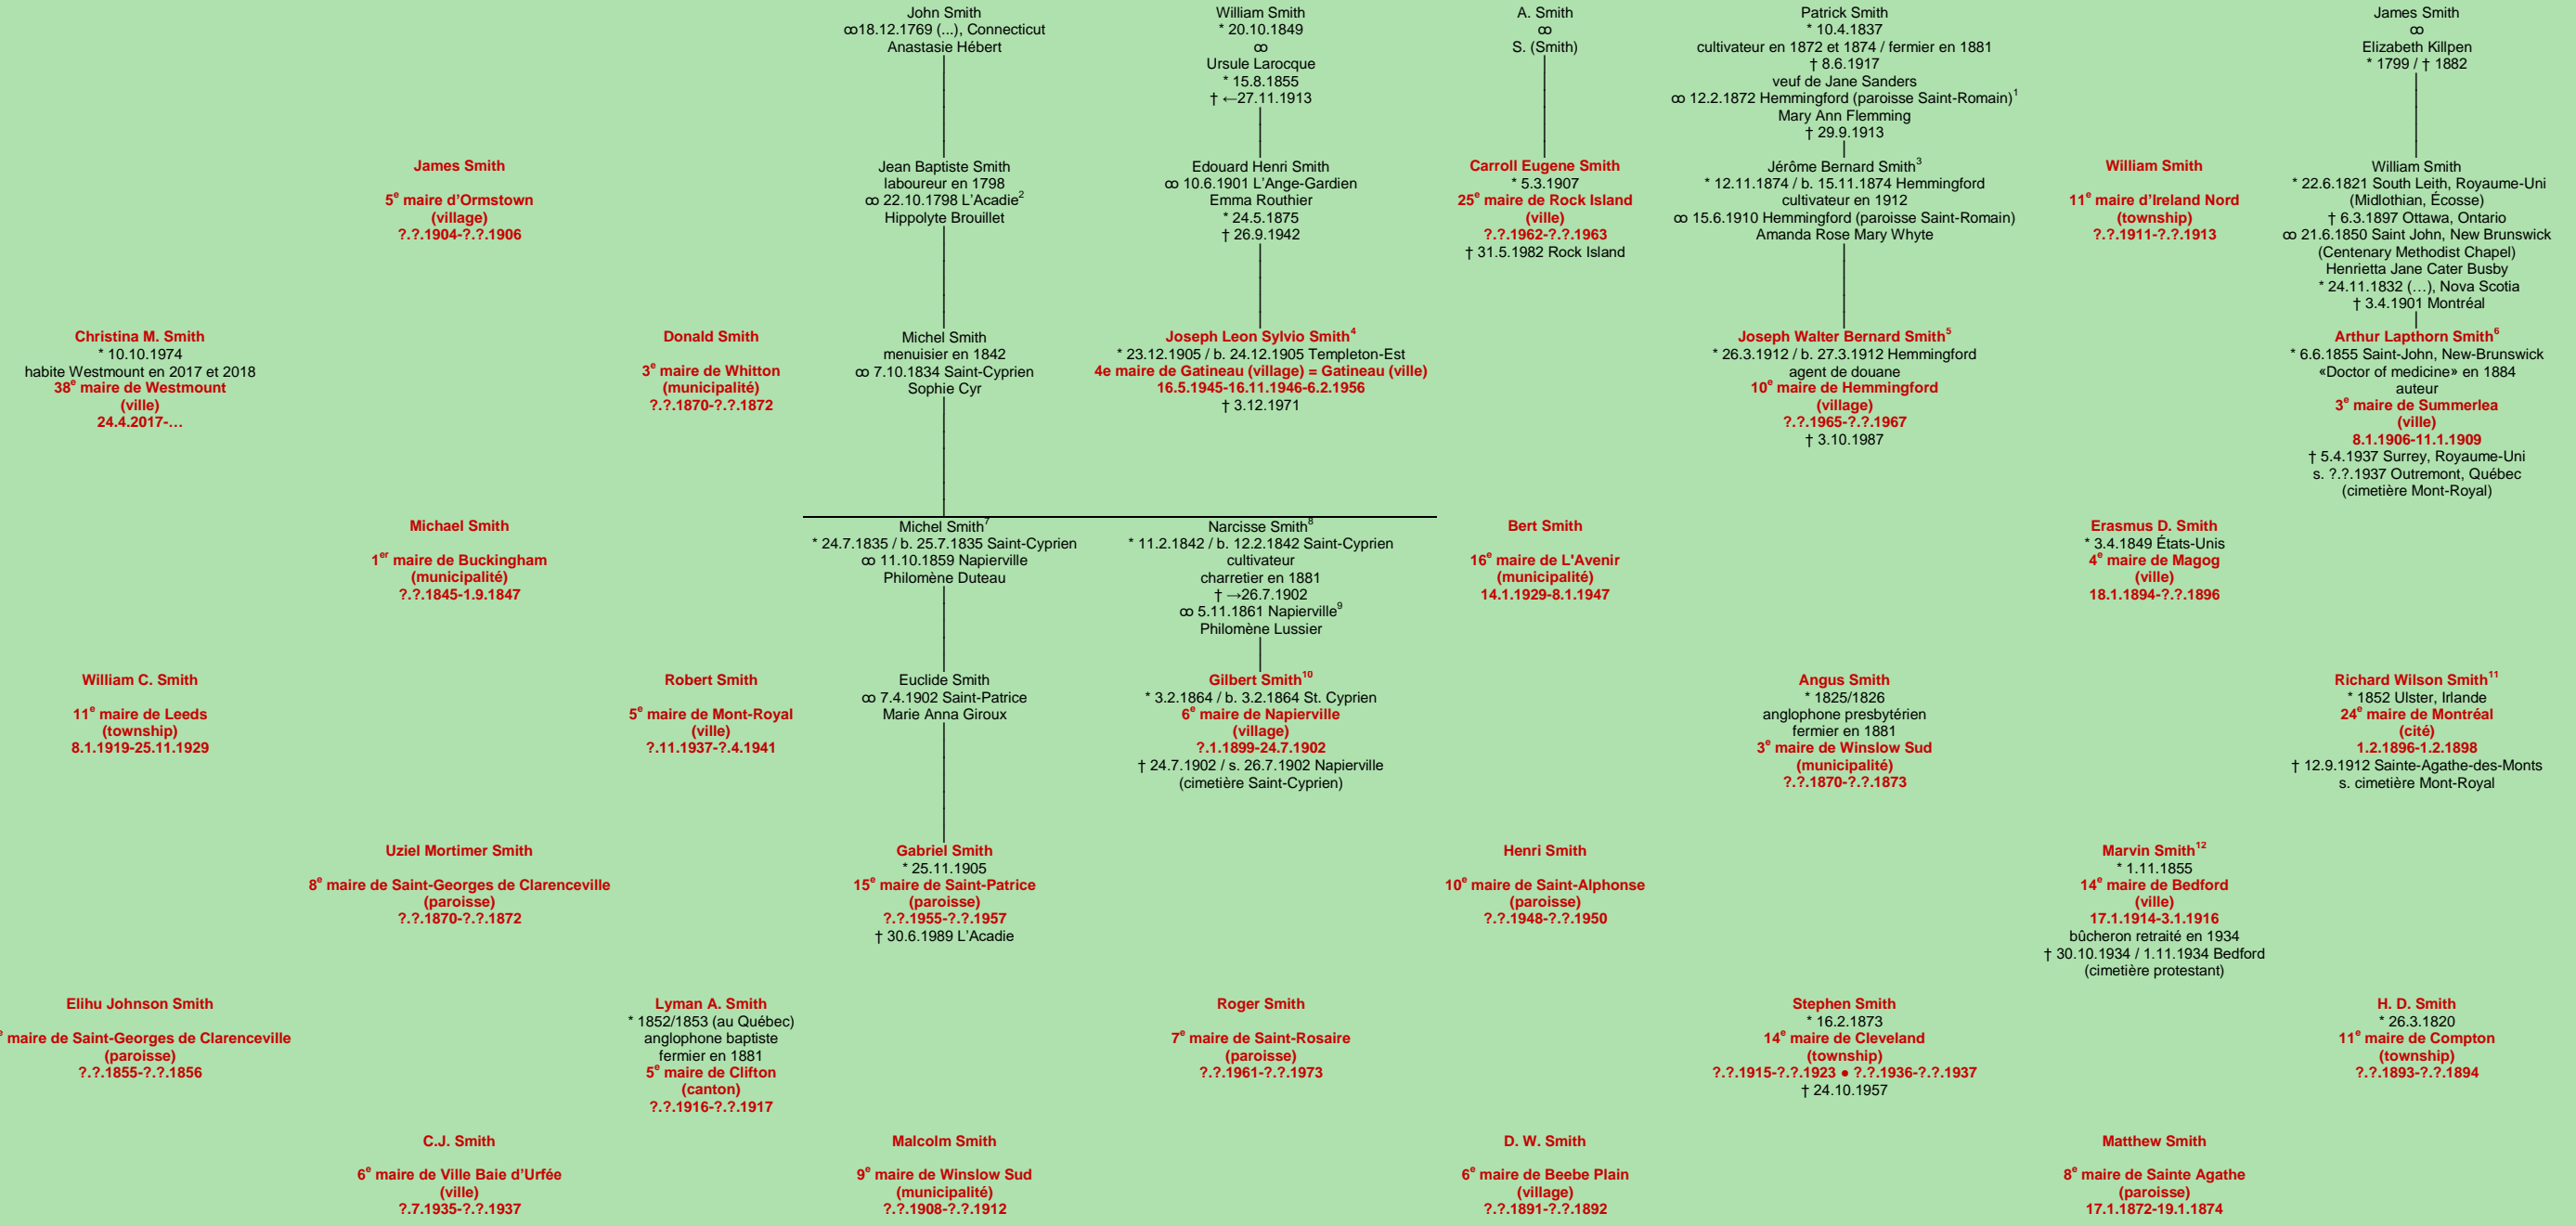

SMITH

1 Registres de la paroisse Saint-Romain, Hemmingford, 1872.
 2 Registres de la paroisse Sainte-Marguerite, Saint-Jean-sur-Richelieu, 1798.
 3 Registres de la paroisse Saint-Romain, Hemmingford, 1874.
 4 Registres de la paroisse Saint-Antoine-de-Padoue, 1905 (original paroissial), Val-des-Monts.
 5 Registres de la paroisse Saint-Romain, Hemmingford, 1912.
 6 Registres de Saint-Paul's Presbyterian Church of Montreal, 1884 (copie du greffe), Montréal.
 7 Registres de la paroisse Saint-Cyprien, Napierville, 1835.
 8 Registres de la paroisse Saint-Cyprien, Napierville, 1842.
 9 Registres de la paroisse Saint-Cyprien, Napierville, 1861.
 10 Registres de la paroisse Saint-Cyprien, Napierville, 1864 et 1902.
 11 Canadian Men and Women of the Time, 1898, pages 952-953.
 12 Registres de United Church, Bedford, 1934.