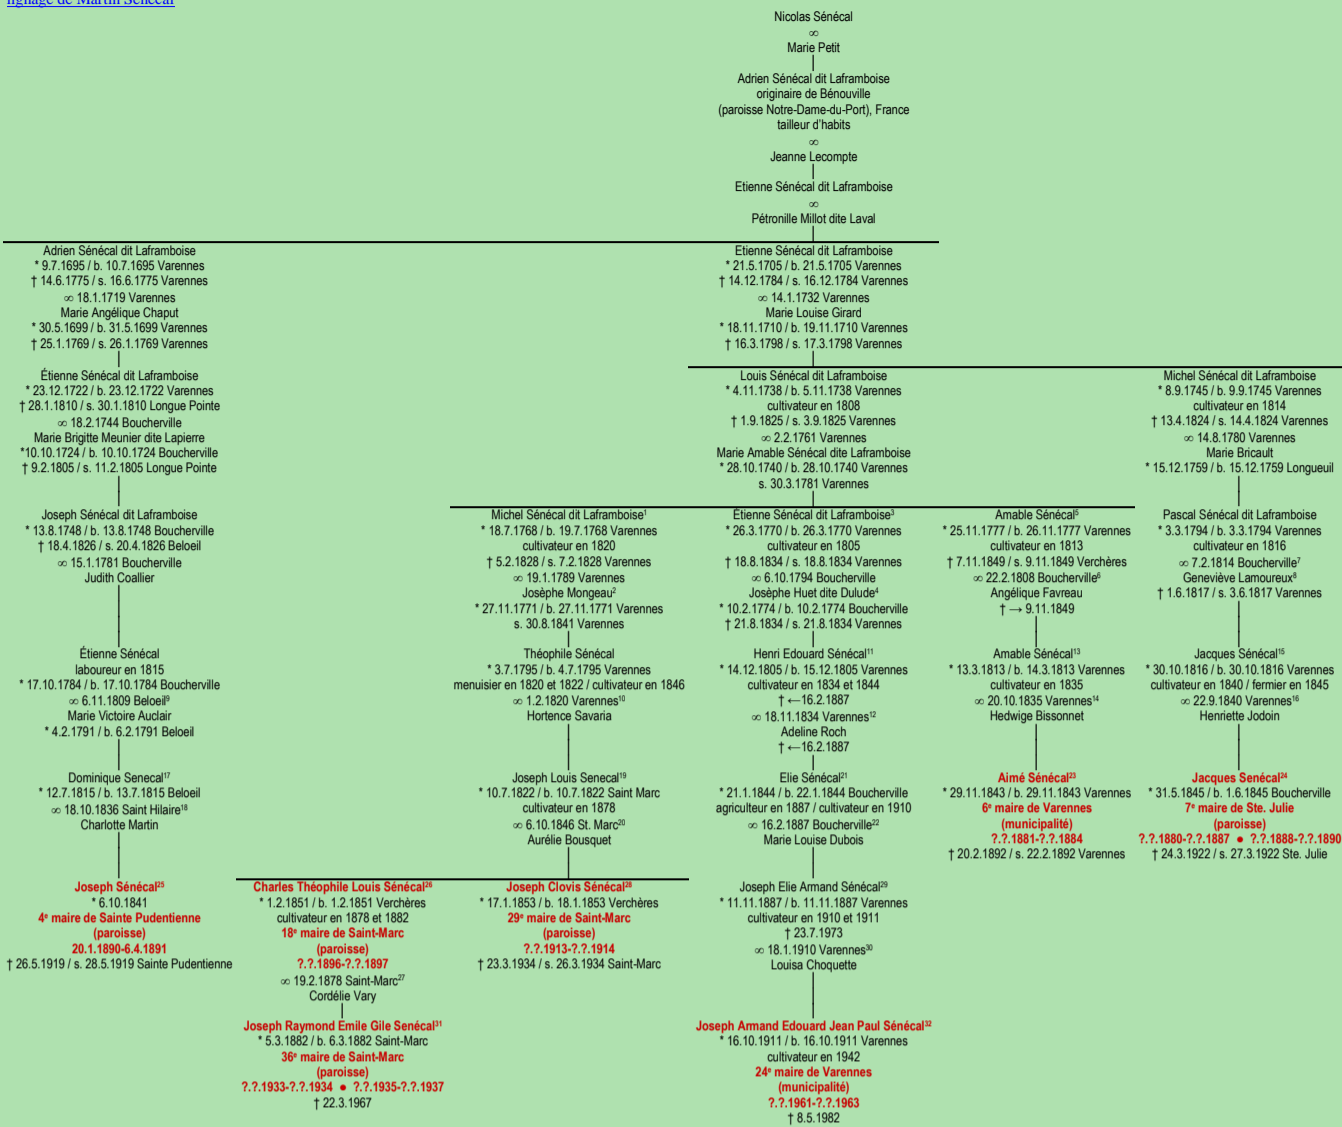

SÉNÉCAL
- Bénouville, France -
(lignage de Nicolas)

[lignage de Martin Sénécal](#)

Jean-Guy Sénécal

7^e maire de Saint-Hilaire (village) • Saint-Hilaire-sur-Richelieu (ville)
??.1961-30.3.1963-12.3.1966
1^{er} maire de Mont-Saint-Hilaire (ville)
12.3.1966-?.?.1968