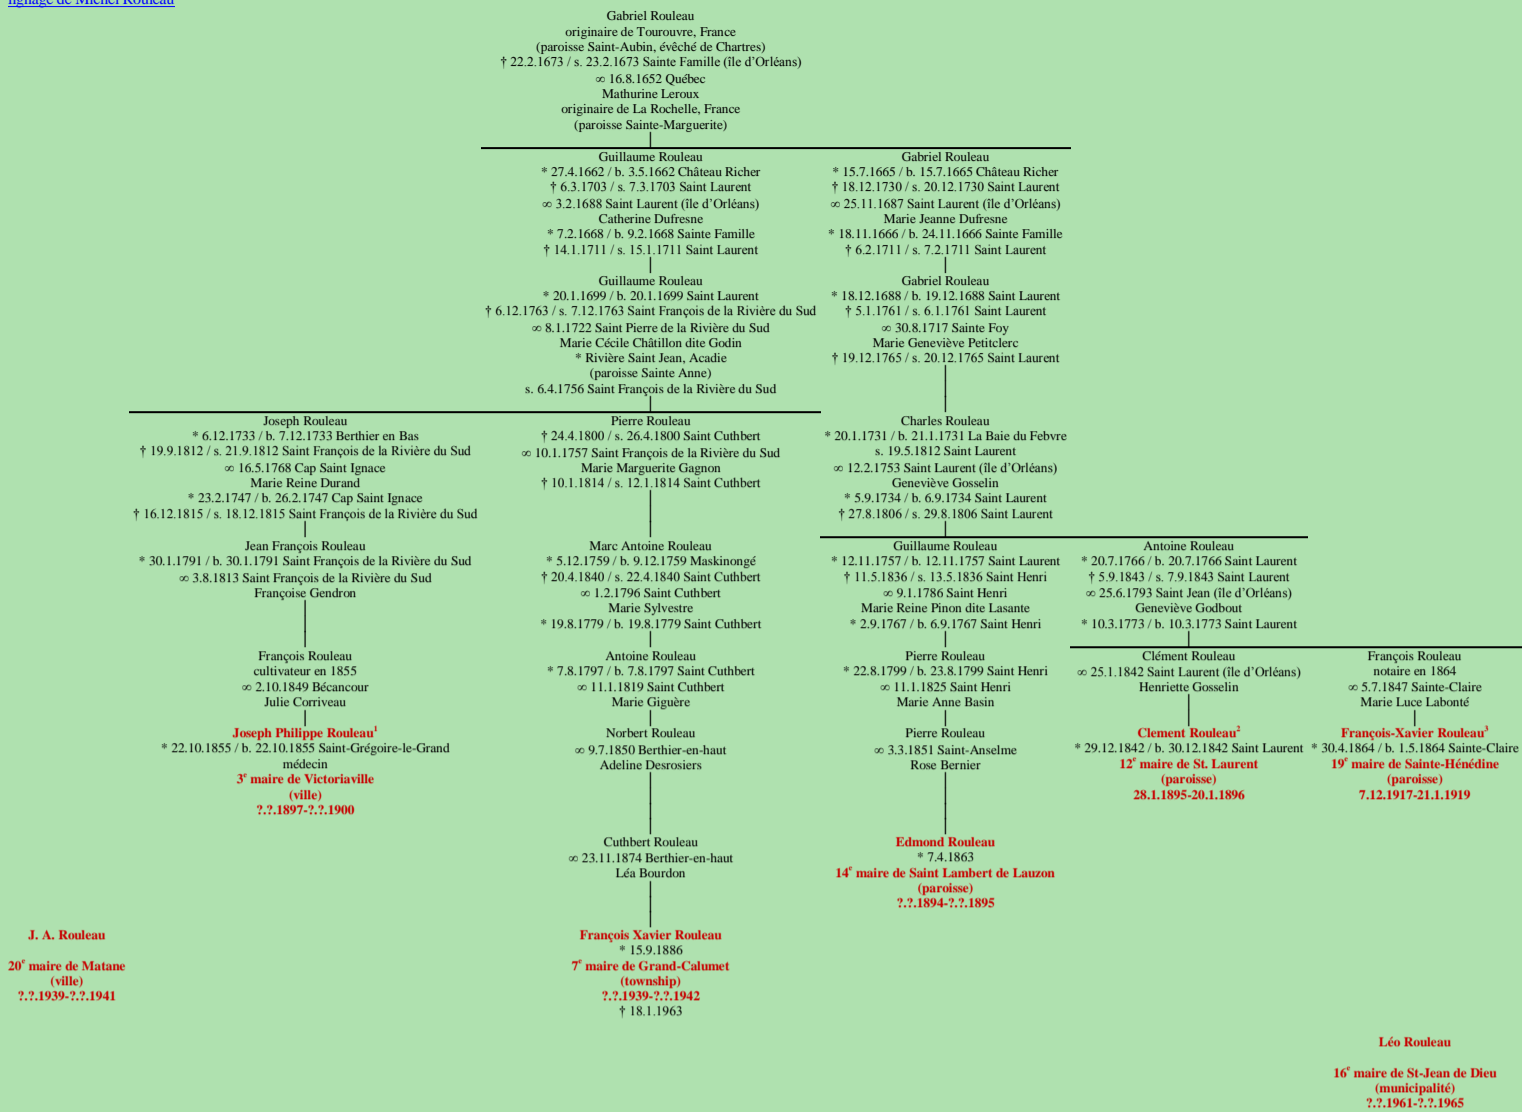

**ROULEAU**  
- Tourouvre, France –  
(lignage de Gabriel)

[lignage de Michel Rouleau](#)

Tableau mis à jour le samedi, 20 juillet 2013, 07:04:50  
© Janko Pavsic

1 Registres de la paroisse de Saint-Grégoire-le-Grand, 1855 (copie du greffe), Bécancour ; Les maires Arthabaska – Ste-Victoire – Victoriaville, 2011, pages 120-121.

2 Registres de la paroisse Saint-Laurent, 1842 (copie du greffe), Saint-Laurent-de-l'Île-d'Orléans.

3 Registres de la paroisse Sainte-Claire, 1864 (copie du greffe), Sainte-Claire.