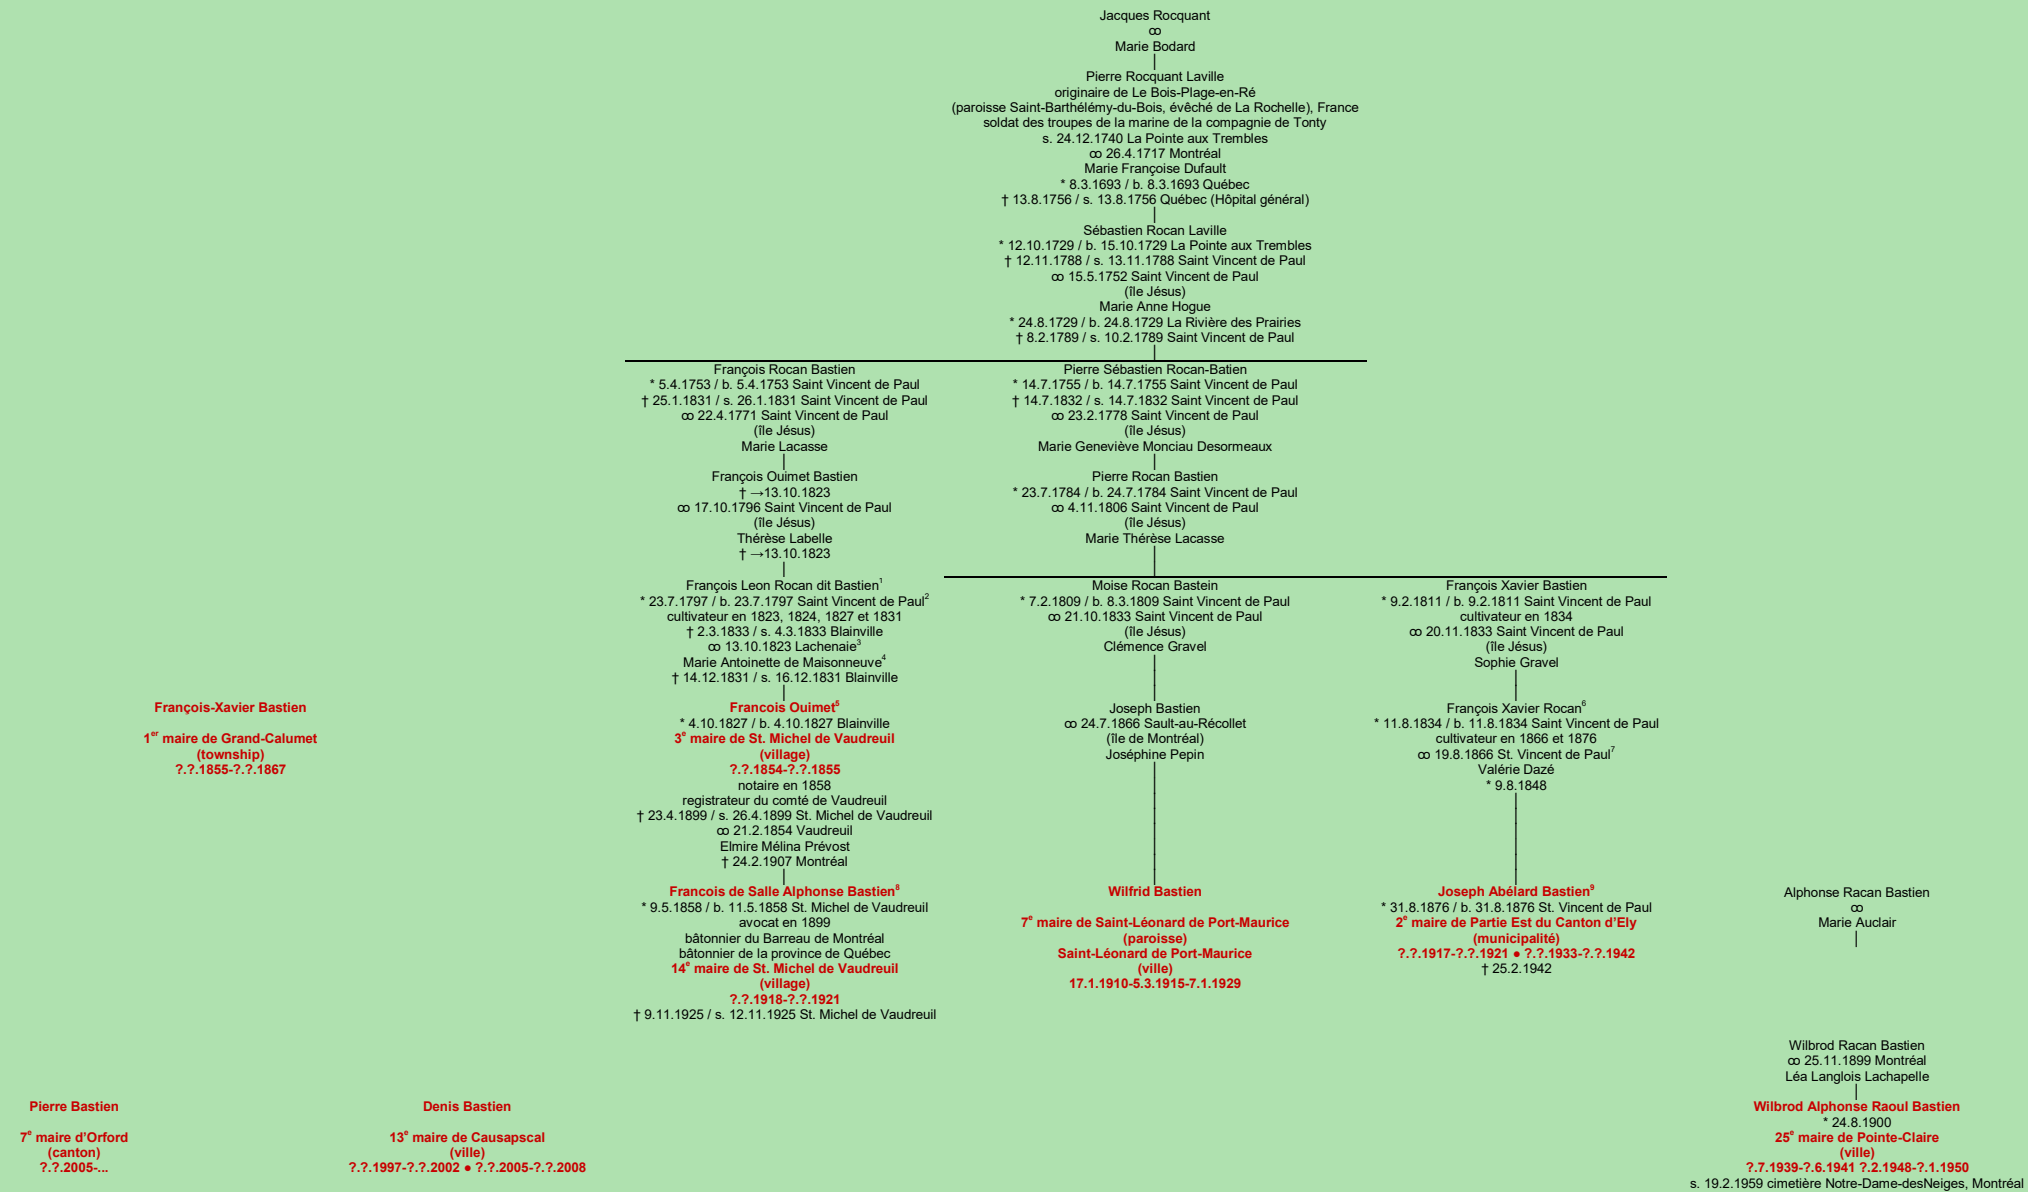

ROCQUANT
- Le Bois-Plage-en-Ré, France -

Tableau mis à jour le samedi, 4 juillet 2020, 18:21:00

© Janko Pavsic

1 Registres de la paroisse Sainte-Thérèse, 1833, Sainte-Thérèse.
2 Registres de la paroisse Saint-Vincent-de-Paul, 1797, Laval.
3 Registres de la paroisse Saint-Charles, 1823, Terrebonne.
4 Registres de la paroisse Sainte-Thérèse, 1831, Sainte-Thérèse.
5 Registres de la paroisse Sainte-Thérèse, 1827, Sainte-Thérèse ; Registres de la paroisse Saint-Michel, 1899, Vaudreuil-Dorion.
6 Registres de la paroisse Saint-Vincent-de-Paul, 1834, Laval.
7 Registres de la paroisse Saint-Vincent-de-Paul, 1866, Laval.
8 Registres de la paroisse Saint-Michel, 1858 et 1925, Vaudreuil-Dorion ; Canadian men and women of the time, 1912, page 67.
9 Registres de la paroisse Saint-Vincent-de-Paul, 1876, Laval.