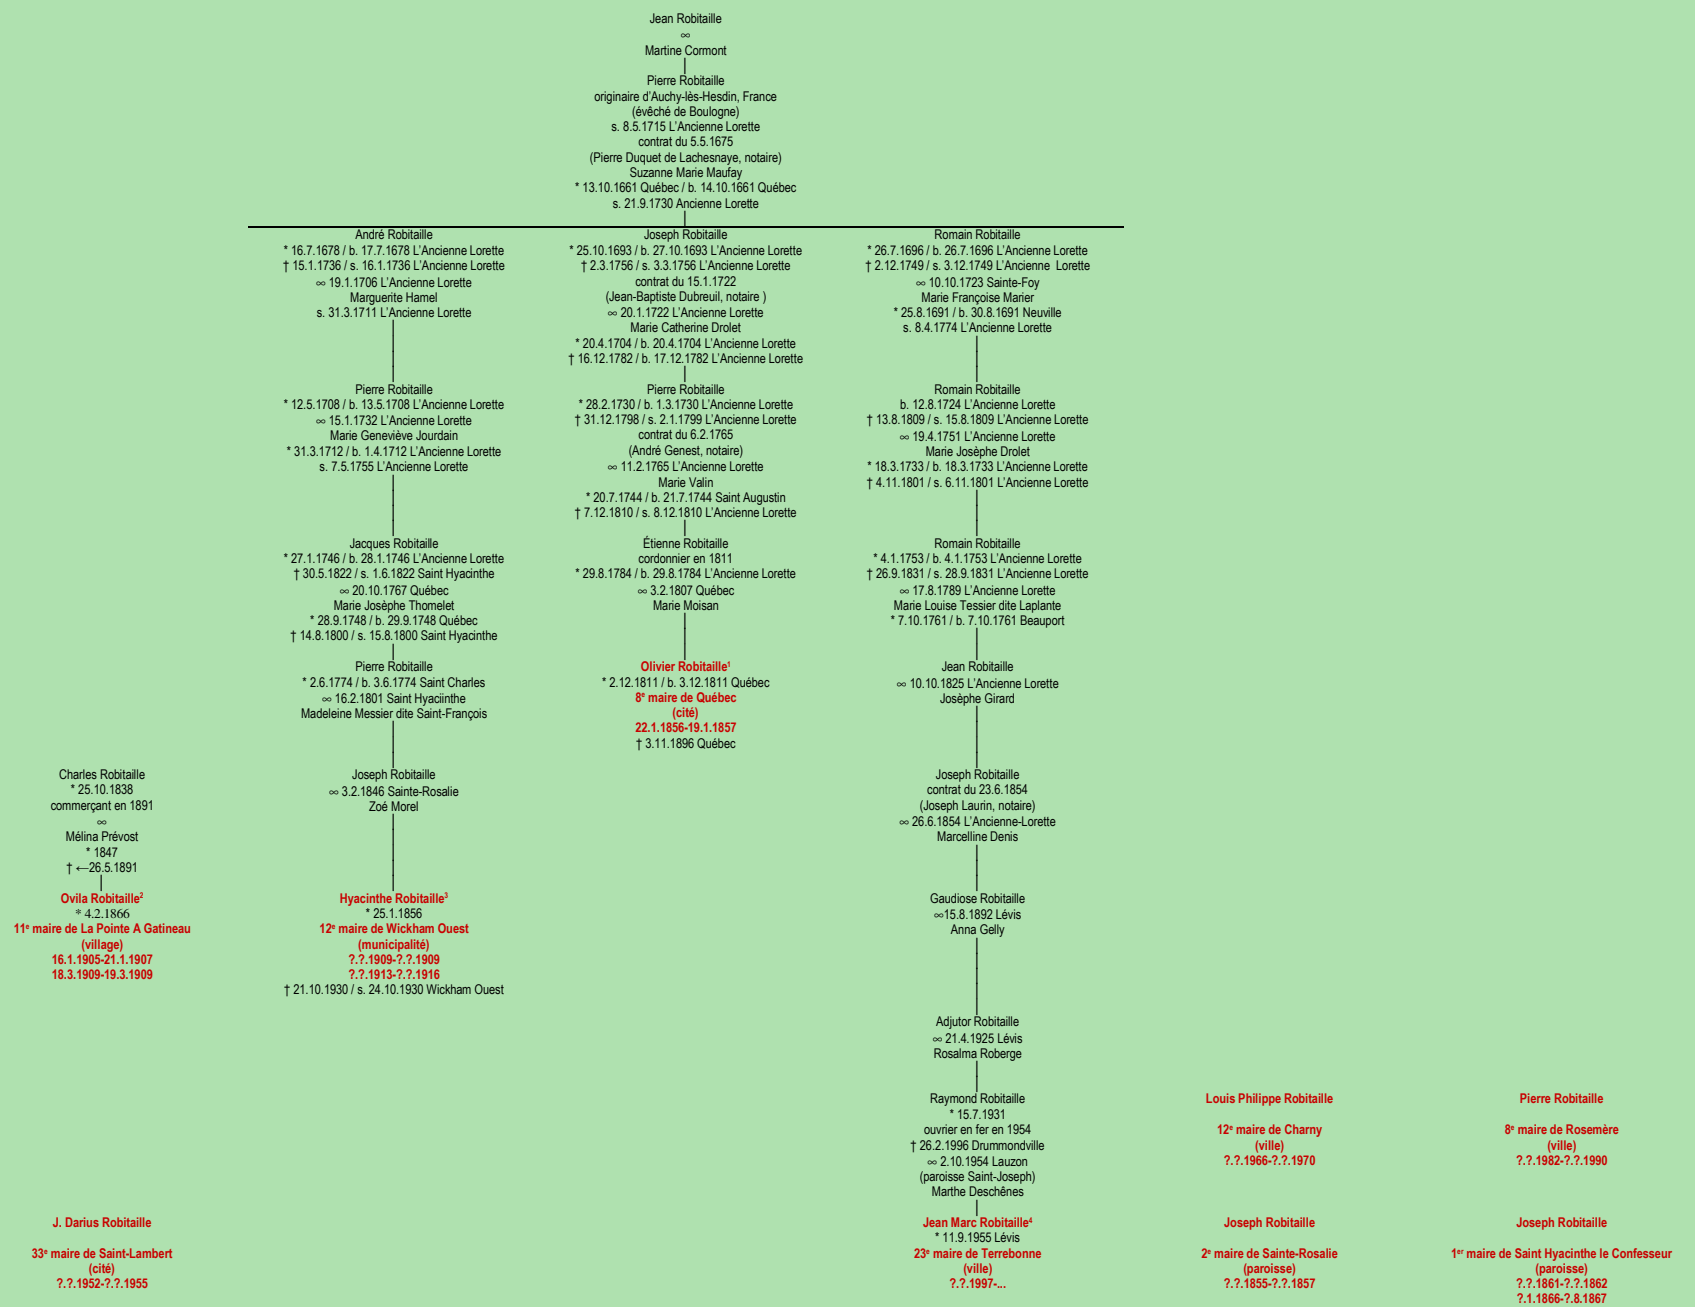

ROBITAILLE
- Auchy-lès-Hesdin, France -

Tableau mis à jour le dimanche, 10 mai 2015, 14:49:04
© Janko Pavšić

1 Registres de la paroisse Notre-Dame, 1811 (copie du greffe), Québec.
2 Assermentation du maire, 16 janvier 1905 ; Destitution de son prédécesseur, 18 mars 1909 ; Assermentation de son successeur, 19 mars 1909.
3 Registres de la paroisse Saint-Jean, 1930, Wickham.
4 Les maires de Terrebonne 1854-2007, 2007, pages 142-145.