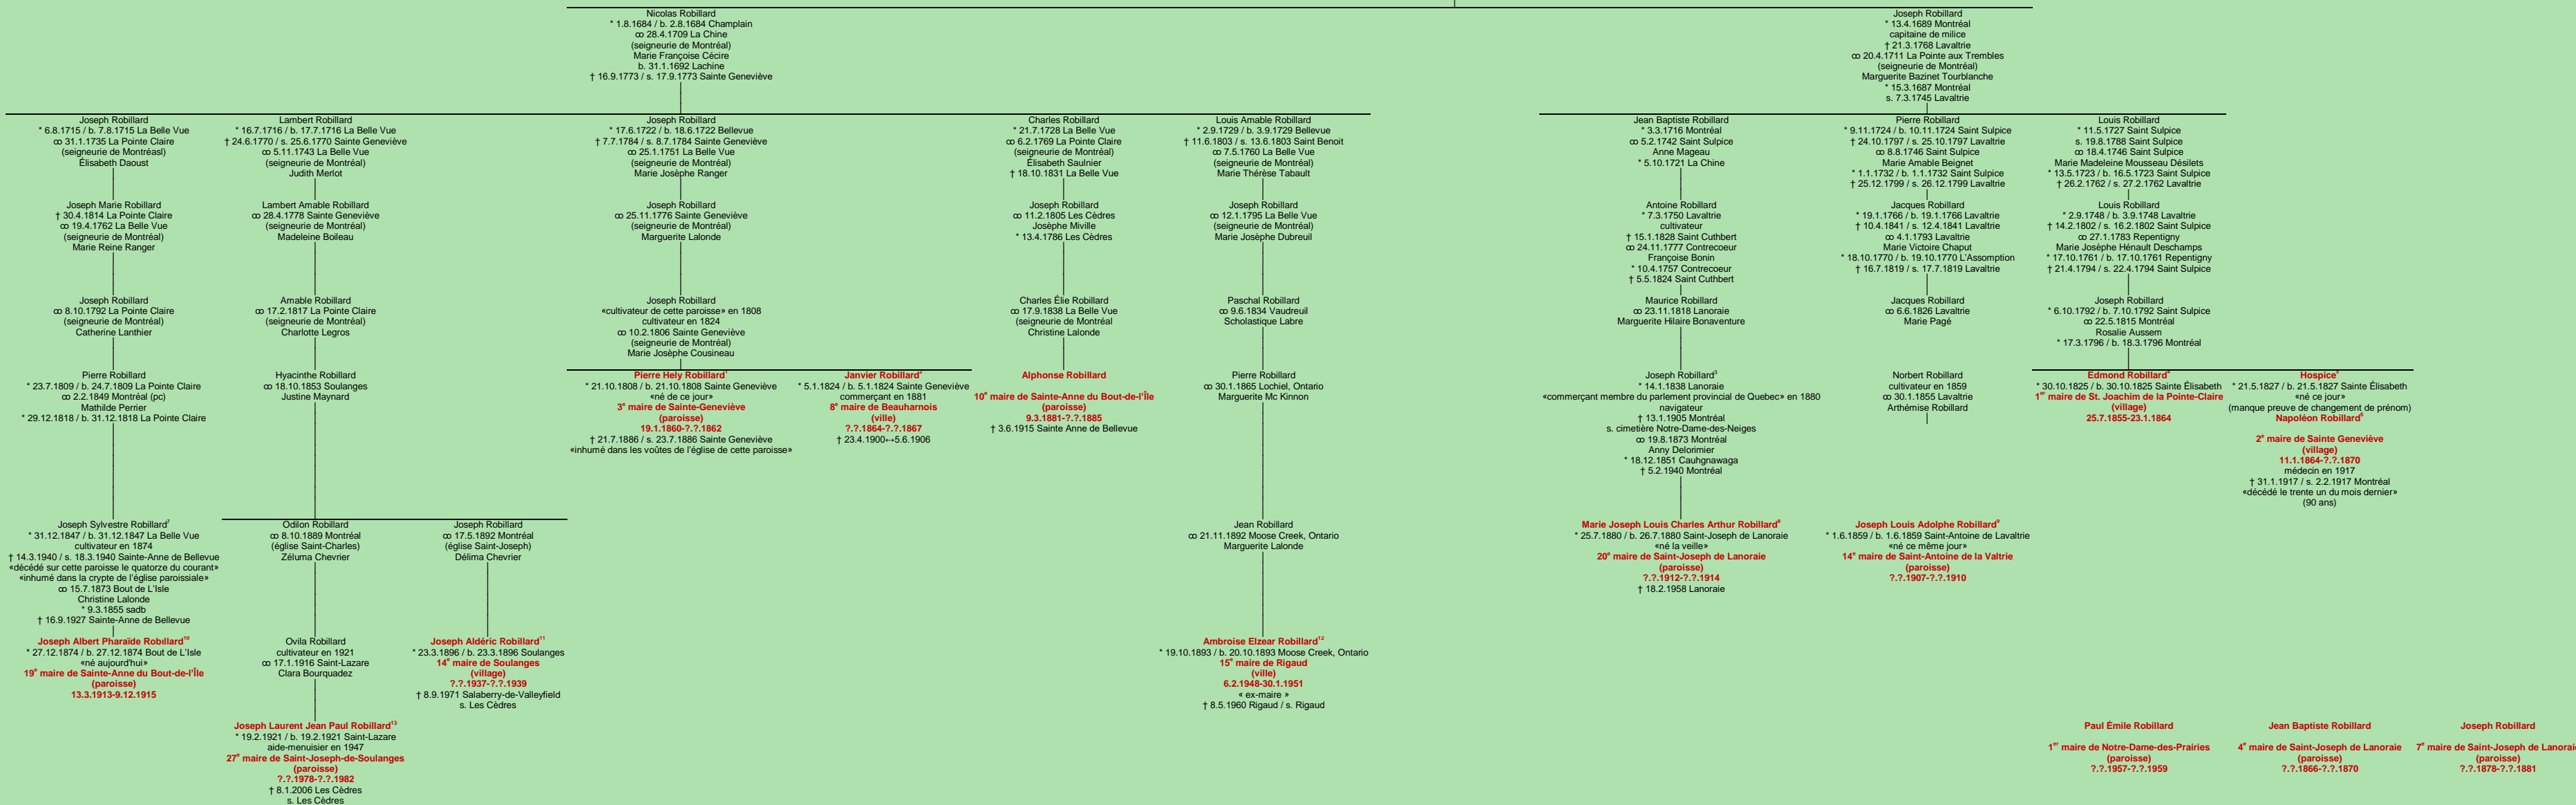

ROBILLARD
- Champlain, Nouvelle-France -

Claude Robillard
† 24.5.1719 / s. 26.5.1719 Saint Sulpice
œ
Marie Grondin
s. 31.10.1708 Montréal

Tableau mis à jour le dimanche, 25 décembre 2022, 15:54:27
© Janko Pavsic

1 Registres de la paroisse Sainte-geneviève, 1808 (original paroissial), 1886 (original paroissial), Montréal.
2 Registres de la paroisse Sainte-Geneviève, 1824 (original paroissial), Montréal.
3 Dictionnaire des parlementaires du Québec 1792-1992, 1993, pages 651-652. Dictionnaire des parlementaires du Québec de 1792 à nos jours, 2009, page 664.
4 Registres de la paroisse Sainte-Élisabeth, 1825 (copie du greffe), Sainte-Élisabeth.
5 Registres de la paroisse Sainte-Élisabeth, 1827 (copie du greffe), Sainte-Élisabeth.
6 Registres de la paroisse Notre-Dame, 1917 (original paroissial), Montréal.
7 Registres de la paroisse Sainte-Anne, 1940 (original paroissial), Sainte-Anne-de-Bellevue.
8 Registres de la paroisse Saint-Joseph, 1880 (copie du greffe), Lanoraie.
9 Registres de la paroisse Saint-Antoine, 1859 (copie du greffe), Lavaltrie.
10 Registres de la paroisse Sainte-Anne, 1874 (original paroissial), Sainte-Anne-de-Bellevue.
11 Registres de la paroisse Saint-Joseph, 1896 (original paroissial), Les Cédres.
12 Registres de la paroisse Notre-Dame-des-Anges, 1893 (original paroissial), Moose Creek, Ontario; Assementation du maire, 6 février 1948; Assementation de son successeur, 30 janvier 1951; Stèle funéraire, cimetière Sainte-Madeleine, Rigaud.
13 Registres de la paroisse Saint-Lazare, 1921 (copie du greffe), Saint-Lazare.