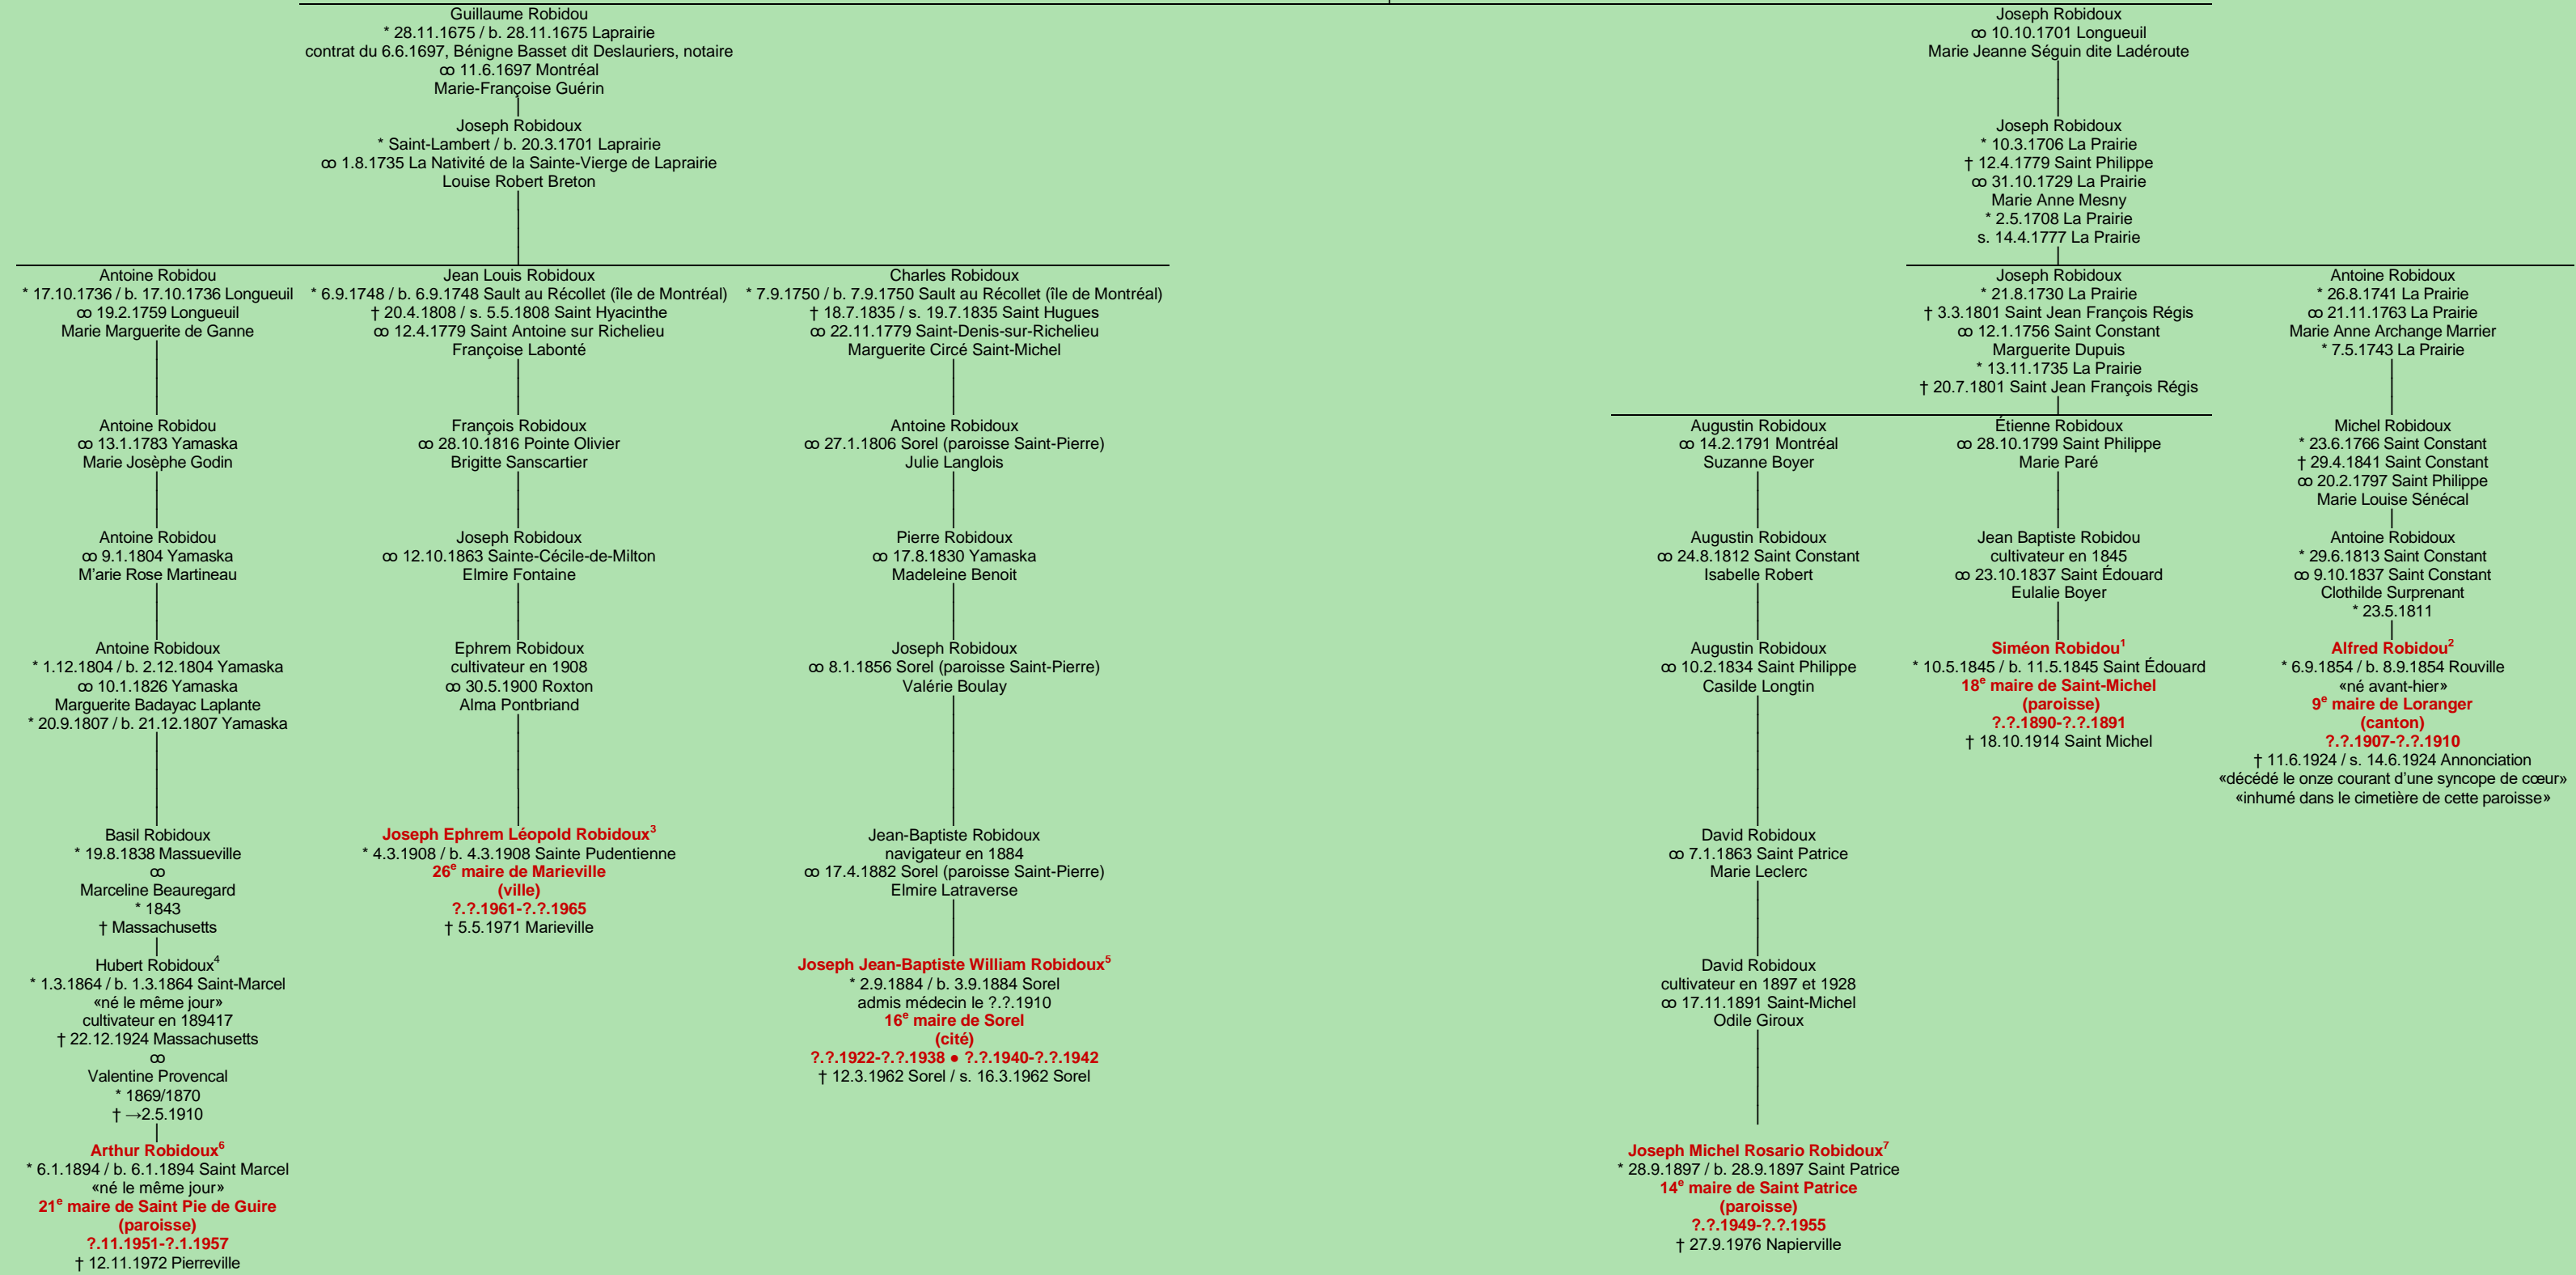

ROBIDOU
- Sainte-Marie-en-Galice, France -

[version 2012](#)

Manoel (Rovidu ?)
∞
Catarina Alve
|
André Robidou
originaire de Sainte-Marie-en-Galice
(évêché de Burgos), France
s. 1.4.1678 Montréal
contrat du 16.5.1667, Pierre Duquet de Lachesnaye, notaire
∞ 7.6.1667 Québec
Jeanne Denot
originaire de Paris
(paroisse Saint-Germain-l'Auxerrois), France
† ←10.10.1701 (enregistrement à Laprairie)

Tableau mis à jour le dimanche, 8 janvier 2023, 11:21:58
© Janko Pavsic

1 Registres de la paroisse Saint-Édouard, 1845, Saint-Édouard.
2 Registres de la paroisse Saint-Georges, 1854 (copie du greffe), Henryville. Registres de la paroisse L'Annonciation 1924 (copie du greffe), 1924, Rivière-Rouge.
3 Registres de la paroisse Sainte-Pudentienne, 1908, Roxton Pond.
4 Registres de la paroisse Saint-Marcel, 1864, (copie du greffe), Saint-Marcel-sur-Richelieu
5 Registres de la paroisse Saint-Pierre, 1884, Sorel-Tracy ; Dictionnaire des parlementaires du Québec 1792-1992, 1993, page 651.
6 Registres de la paroisse Saint-Marcel, 1894 (copie du greffe), Saint-Marcel-su-Richelieu.
7 Registres de la paroisse Saint-Patrice, 1897, Saint-Patrice-de-Sherrington.