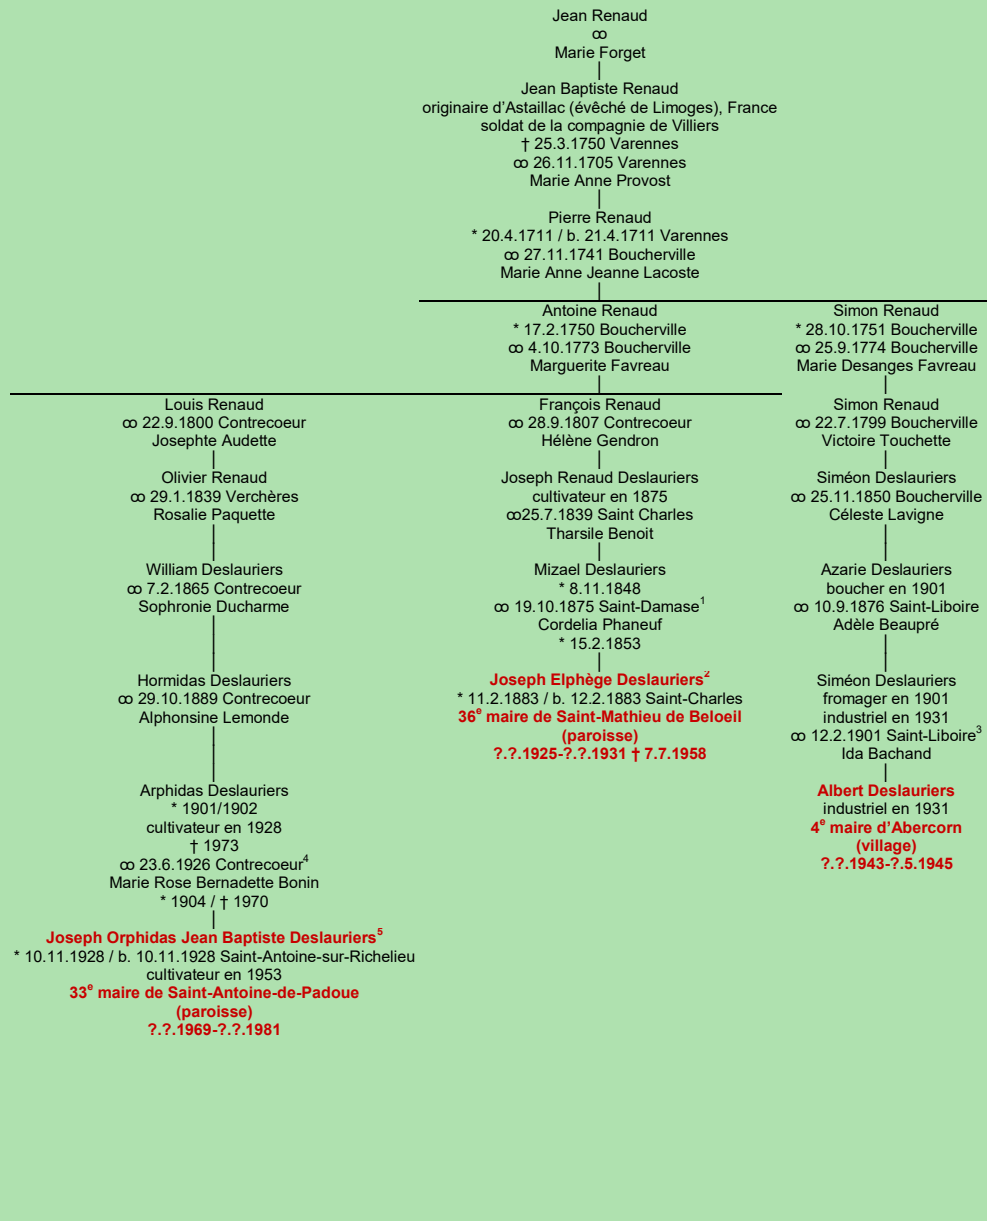

RENAUD

- Astaillac, France -

[première version conservée de ce tableau](#)

Tableau mis à jour le samedi, 11 avril 2020, 23:45:41
© Janko Pavsic

1 Registres de la paroisse Saint-Damase, 1875 (copie du greffe), Saint-Damase.
2 Registres de la paroisse Saint-Charles, 1883 (copie du greffe), Saint-Charles.
3 Registres de la paroisse Saint-Liboire, 1901 (copie du greffe), Saint-Liboire.
4 Registres de la paroisse Très-sainte-Trinité, 1926 (original paroissial), Contrecoeur.
5 Registres de la paroisse Saint-Antoine-de-Padoue, 1928 (original paroissial), Saint-Antoine-sur-Richelieu.