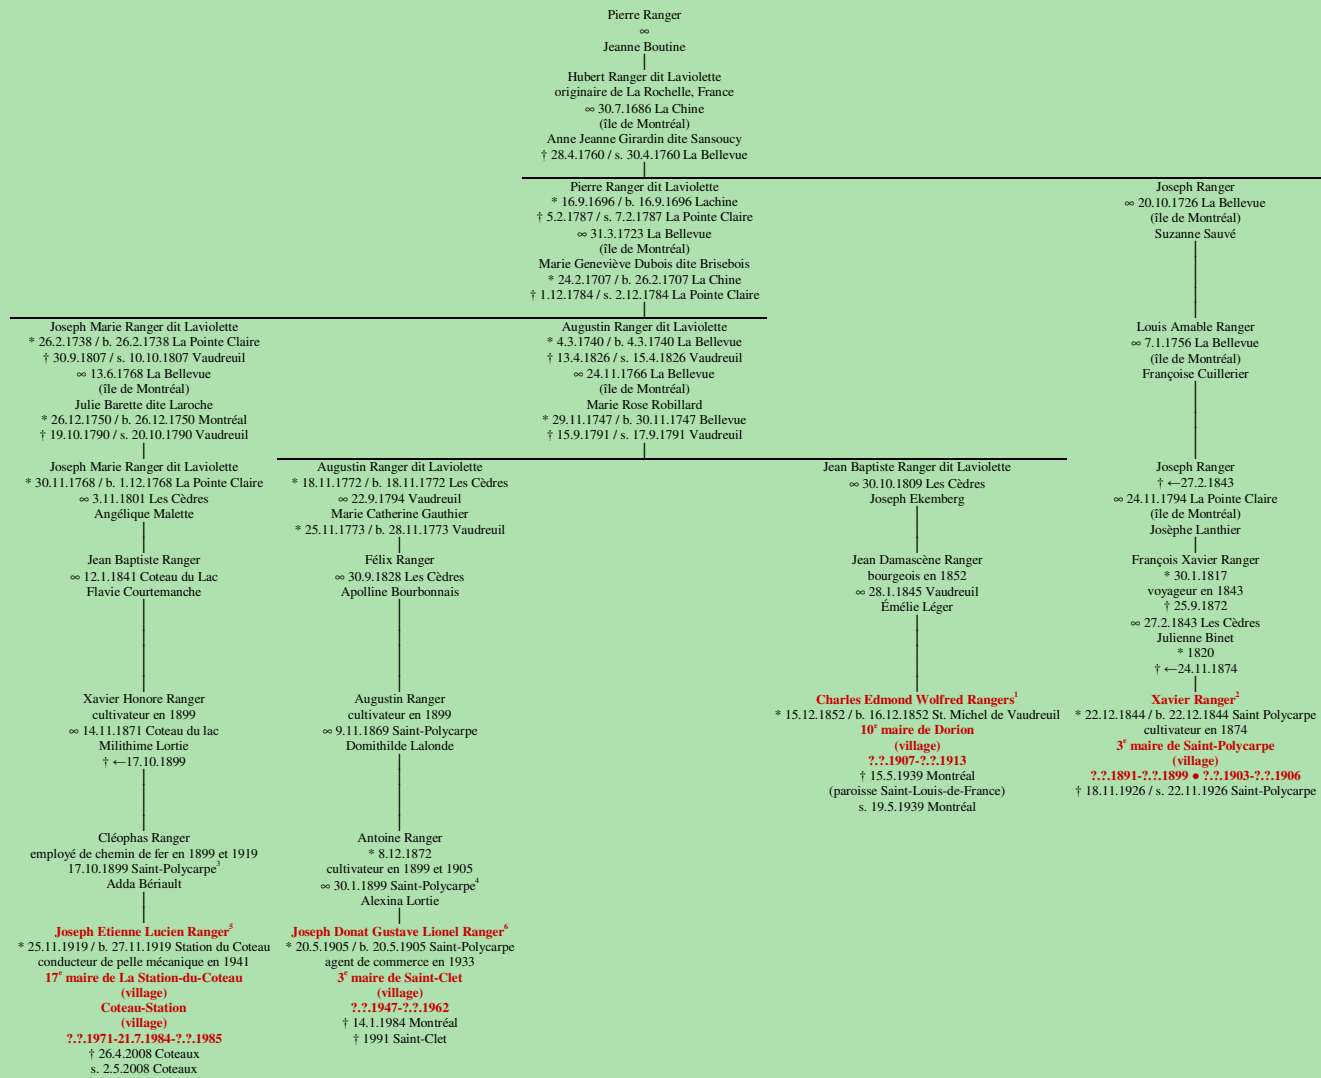

RANGER

- La Rochelle, France -

Tableau mis à jour le dimanche, 14 décembre 2014, 10:28:35
© Janko Pavsic

1 Registres de la paroisse Saint-Michel, 1852, Vaudreuil-Dorion ; Registres de la paroisse Notre-Dame, 1939 (original paroissial), Montréal.
2 Registres de la paroisse Saint-Polycarpe, 1844 (copie du greffe) et 1926 (copie du greffe), Saint-Polycarpe.
3 Registres de la paroisse Saint-Polycarpe, 1899, Saint-Polycarpe.
4 Registres de la paroisse Saint-Polycarpe, 1899, Saint-Polycarpe.
5 Registres de la paroisse Saint-Médard, 1919, Coteaux.
6 Registres de la paroisse Saint-Polycarpe, 1905, Saint-Polycarpe.