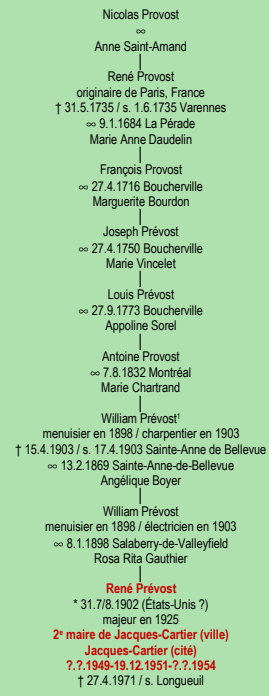

PROVOST - Paris, France -

Tableau mis à jour le dimanche, 22 mars 2015, 13:51:56
© Janko Pavsic

¹ Registres de la paroisse Sainte-Anne, 1903 (original paroissial), Sainte-Anne-de-Bellevue.