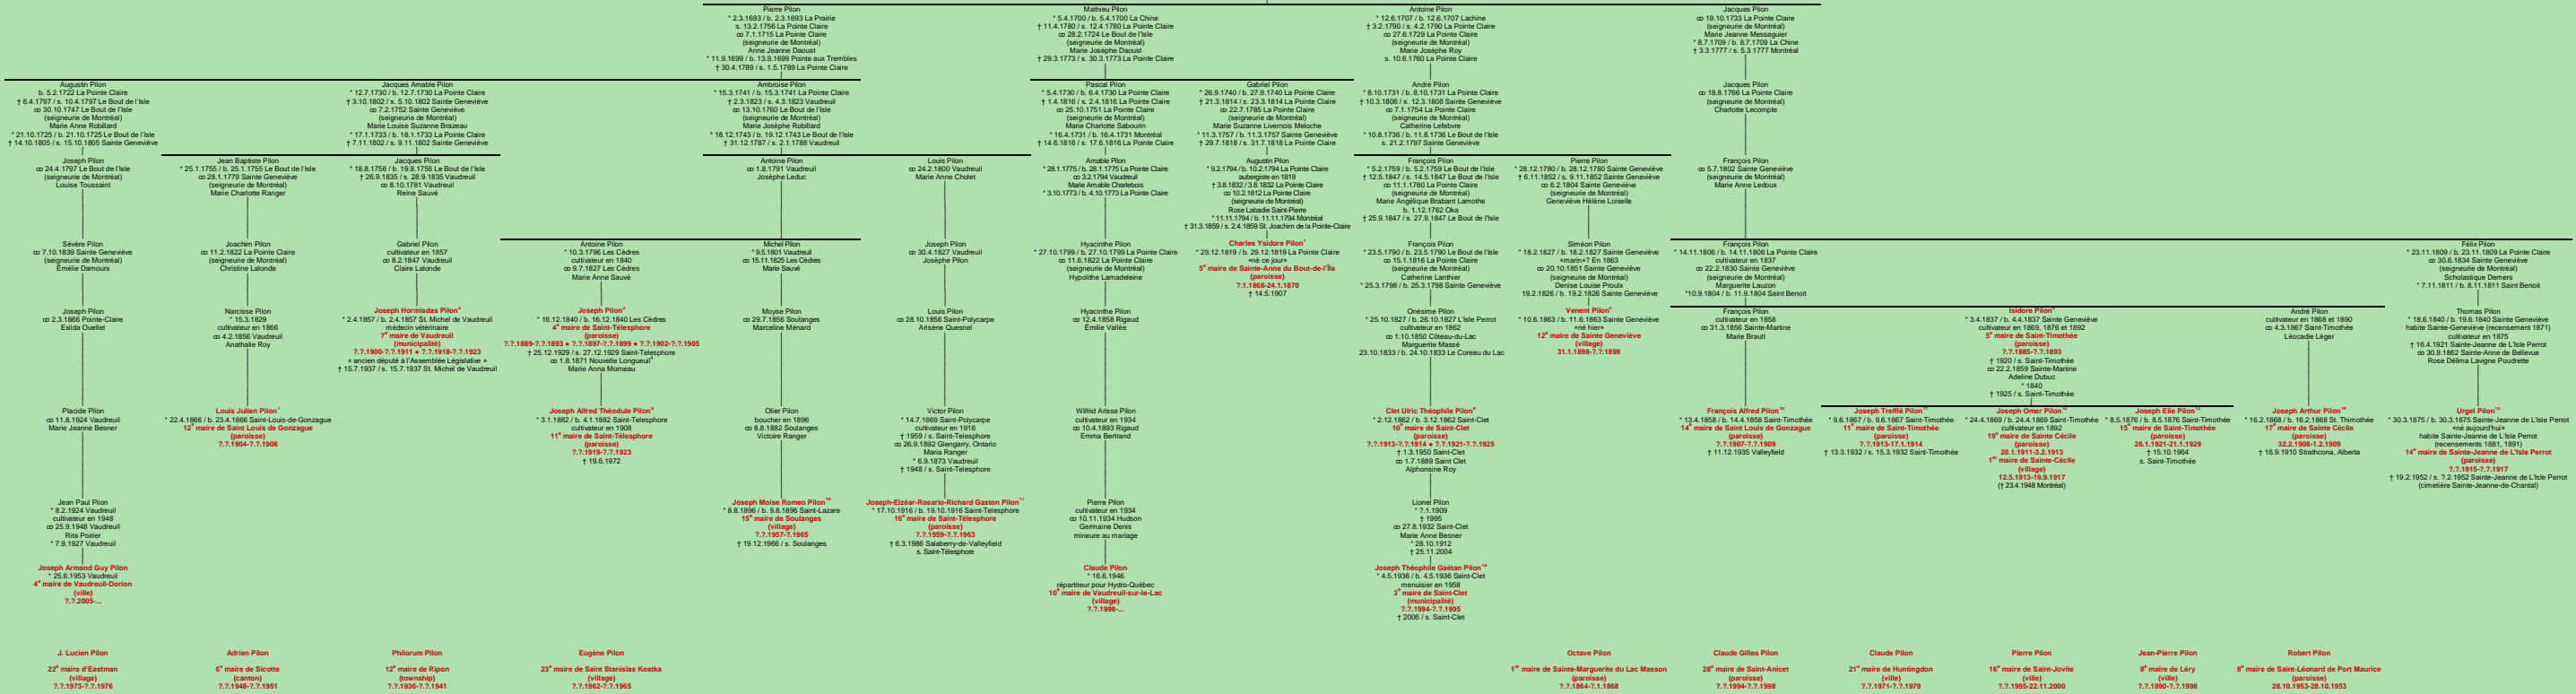

PILON

- Bayeux, France -

Tableau mis à jour le dimanche, 5 janvier 2025, 17-35-06
© Janick Pavia