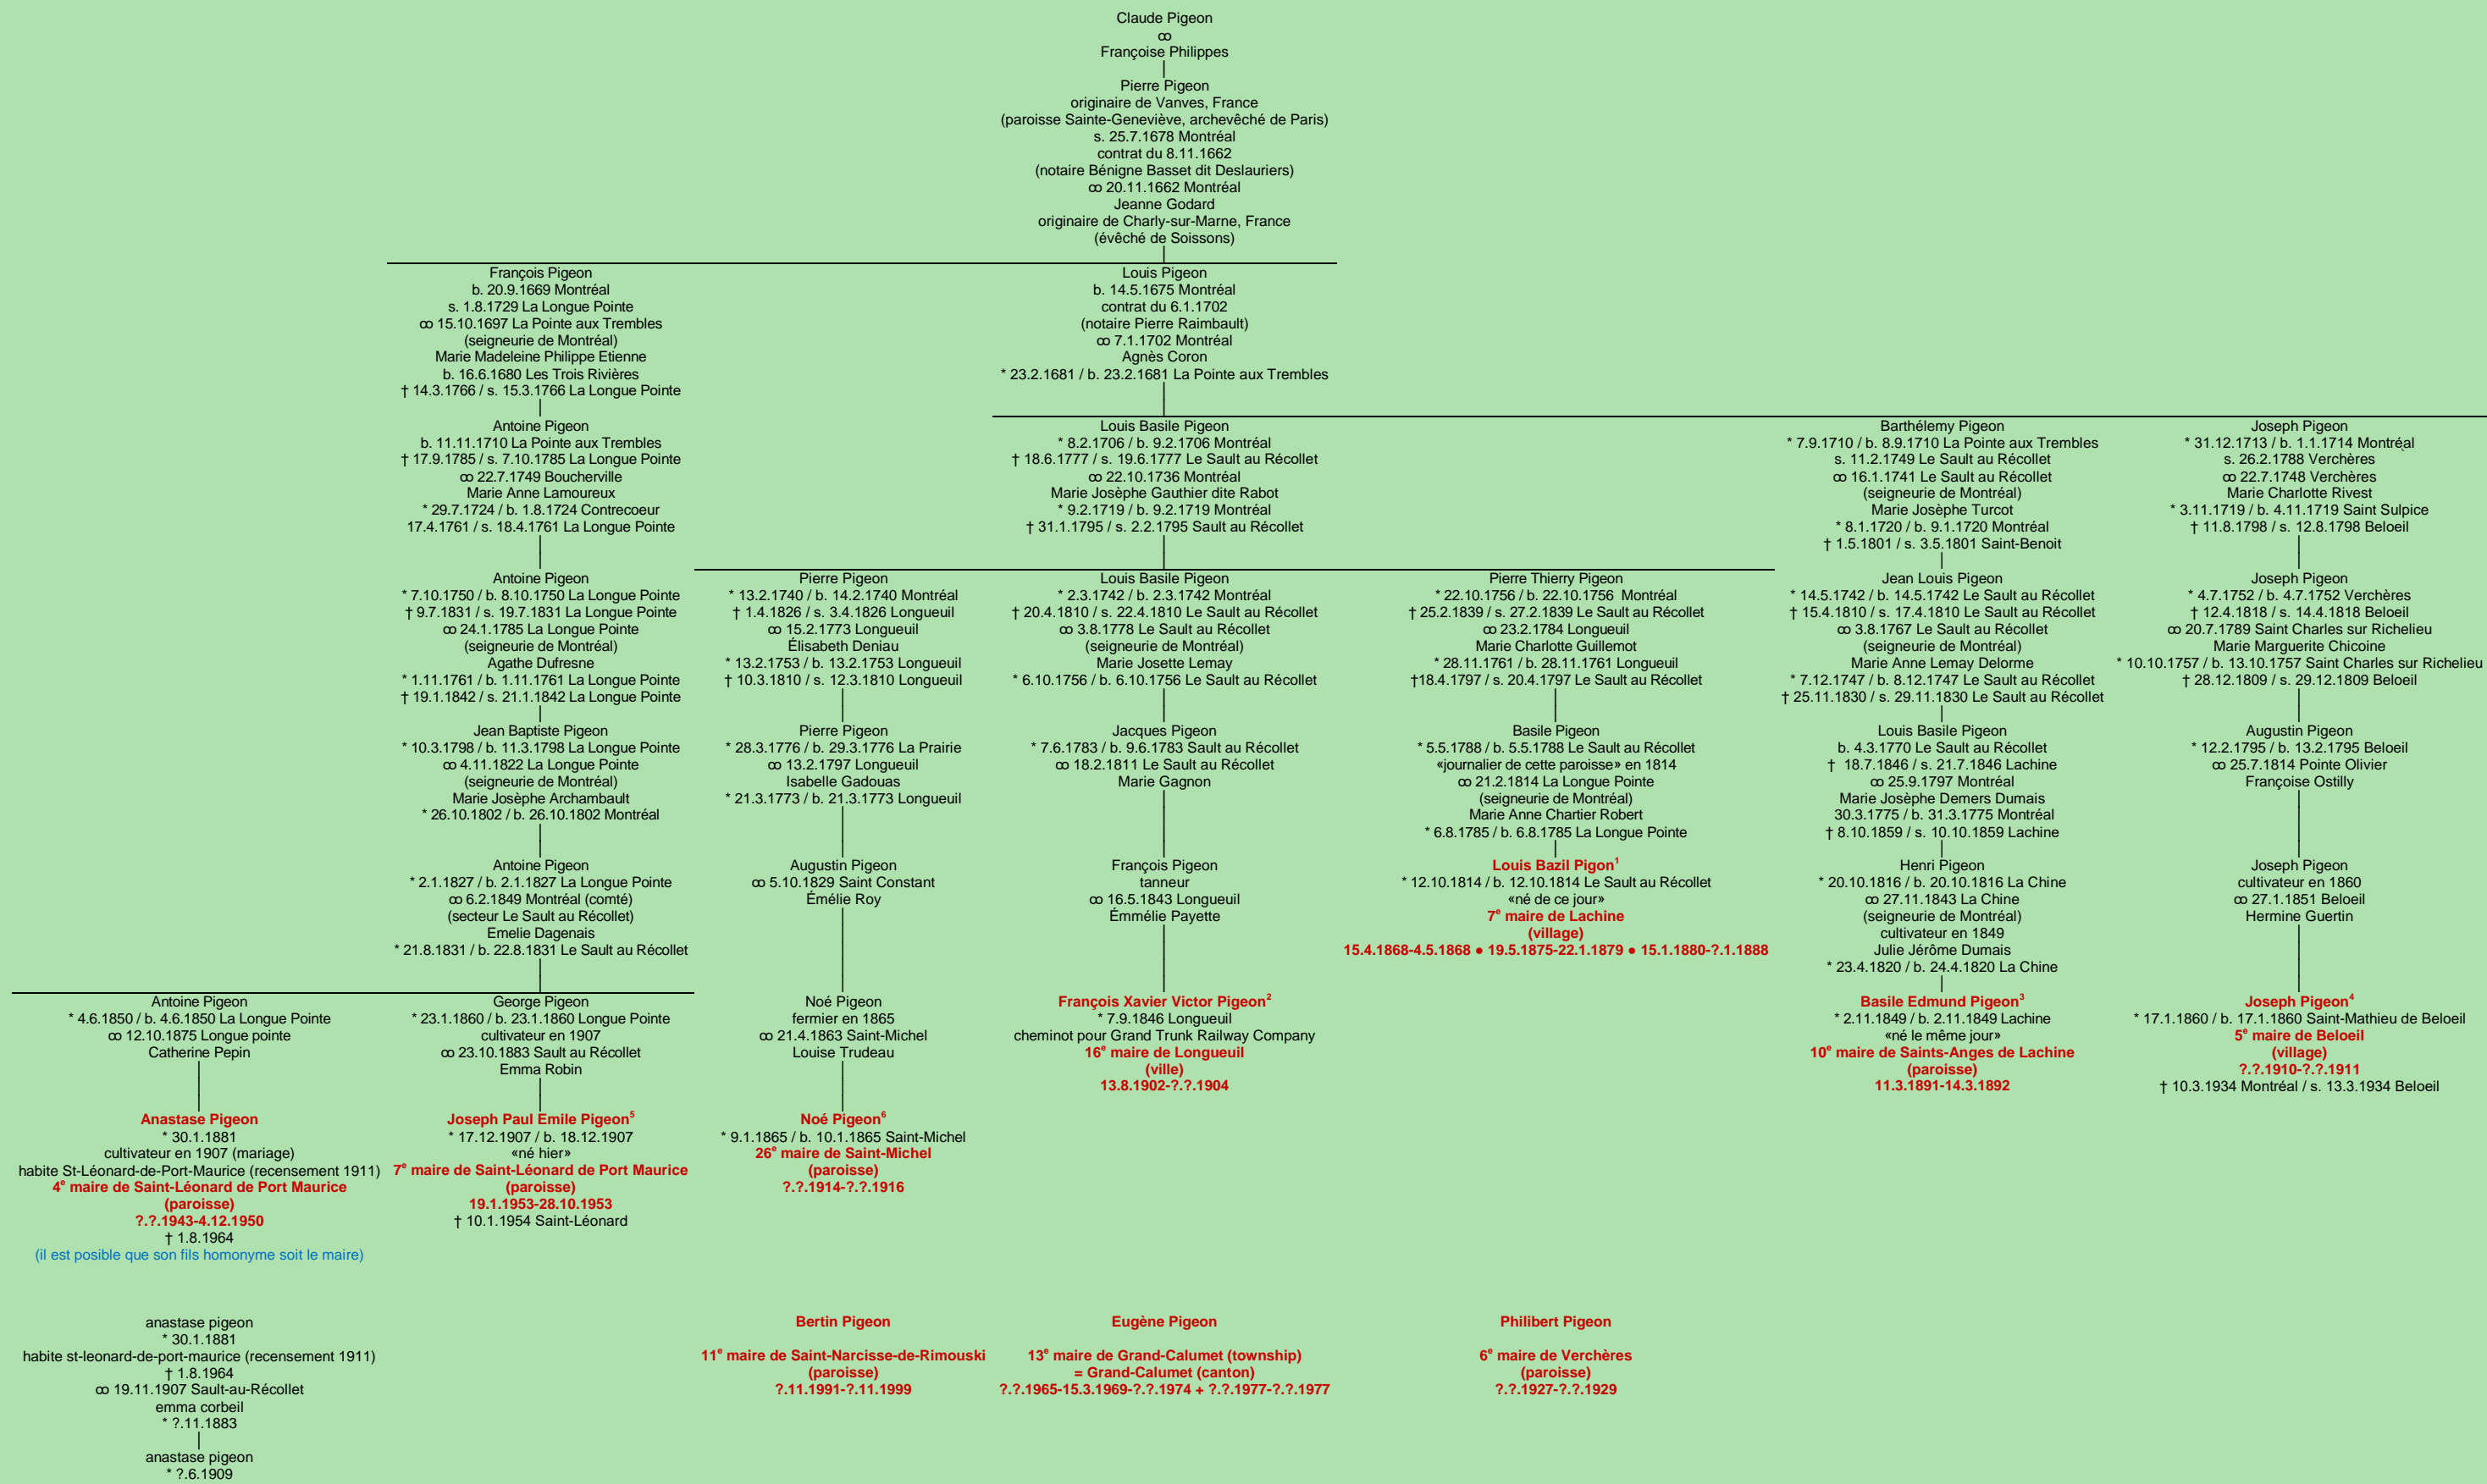

PIGEON
- Vanves, France –
(lignage de Claude)

[lignage de Joseph Pigeon](#)

Tableau mis à jour le mercredi, 1er mai 2024, 06:47:18
© Janko Pavsic

1 Registres de la paroisse La-Visitation-de-la-Bienheureuse-Vierge-Marie, 1814, Montréal.
2 Registres de la paroisse Saint-Antoine-de-Pade, 1846, Longueuil ; Album of Canadian Mayors, 1902, page (125).
3 Registres de la paroisse Saints-Anges-Gardiens, 1849, Montréal.
4 Registres de la paroisse Saint-Mathieu, 1860 et 1934, Beloeil.
5 Registres de la paroisse Saint-Léonard-de-Port-Maurice, 1907 (copie du greffe), Montréal.
6 Registres de la paroisse Saint-Michel-Archange, 1865, Saint-Michel.