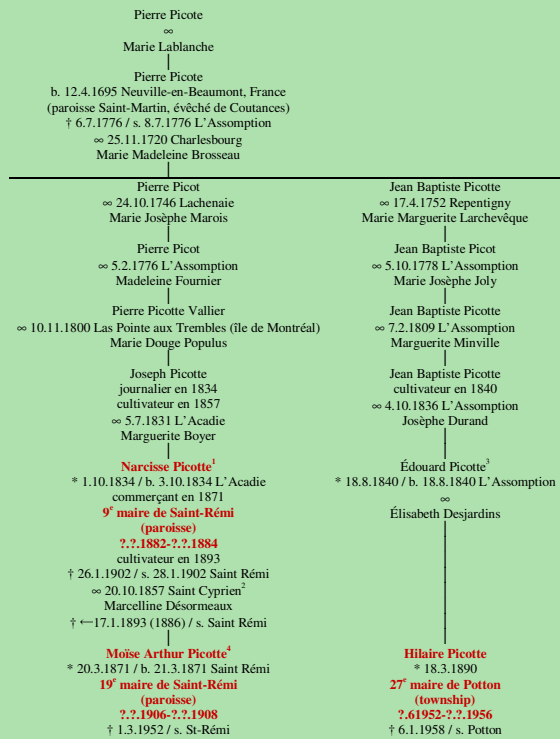

**PICOTE**  
- Neuville-en-Beaumont, France -

**Michel Picotte**  
**22<sup>e</sup> maire de Sainte-Angèle-de-Monnoir**  
**(paroisse)**  
**??.1998-18.10.2008**

Tableau mis à jour le samedi, 8 mars 2014, 19:40:13  
© Janko Pavsic

1 Registres de la paroisse Sainte-Marguerite, 1834 (copie du greffe), Saint-Jean-sur-Richelieu ; Registres de la paroisse Saint-Rémi, 1902 (copie du greffe), Saint-Rémi.  
2 Registres de la paroisse Saint-Cyprien, 1857 (copie du greffe), Napierville.  
3 Registres de la paroisse L'Assomption, 1840 (copie du greffe), L'Assomption.  
4 Registres de la paroisse Saint-Rémi, 1871 (copie du greffe), Saint-Rémi.