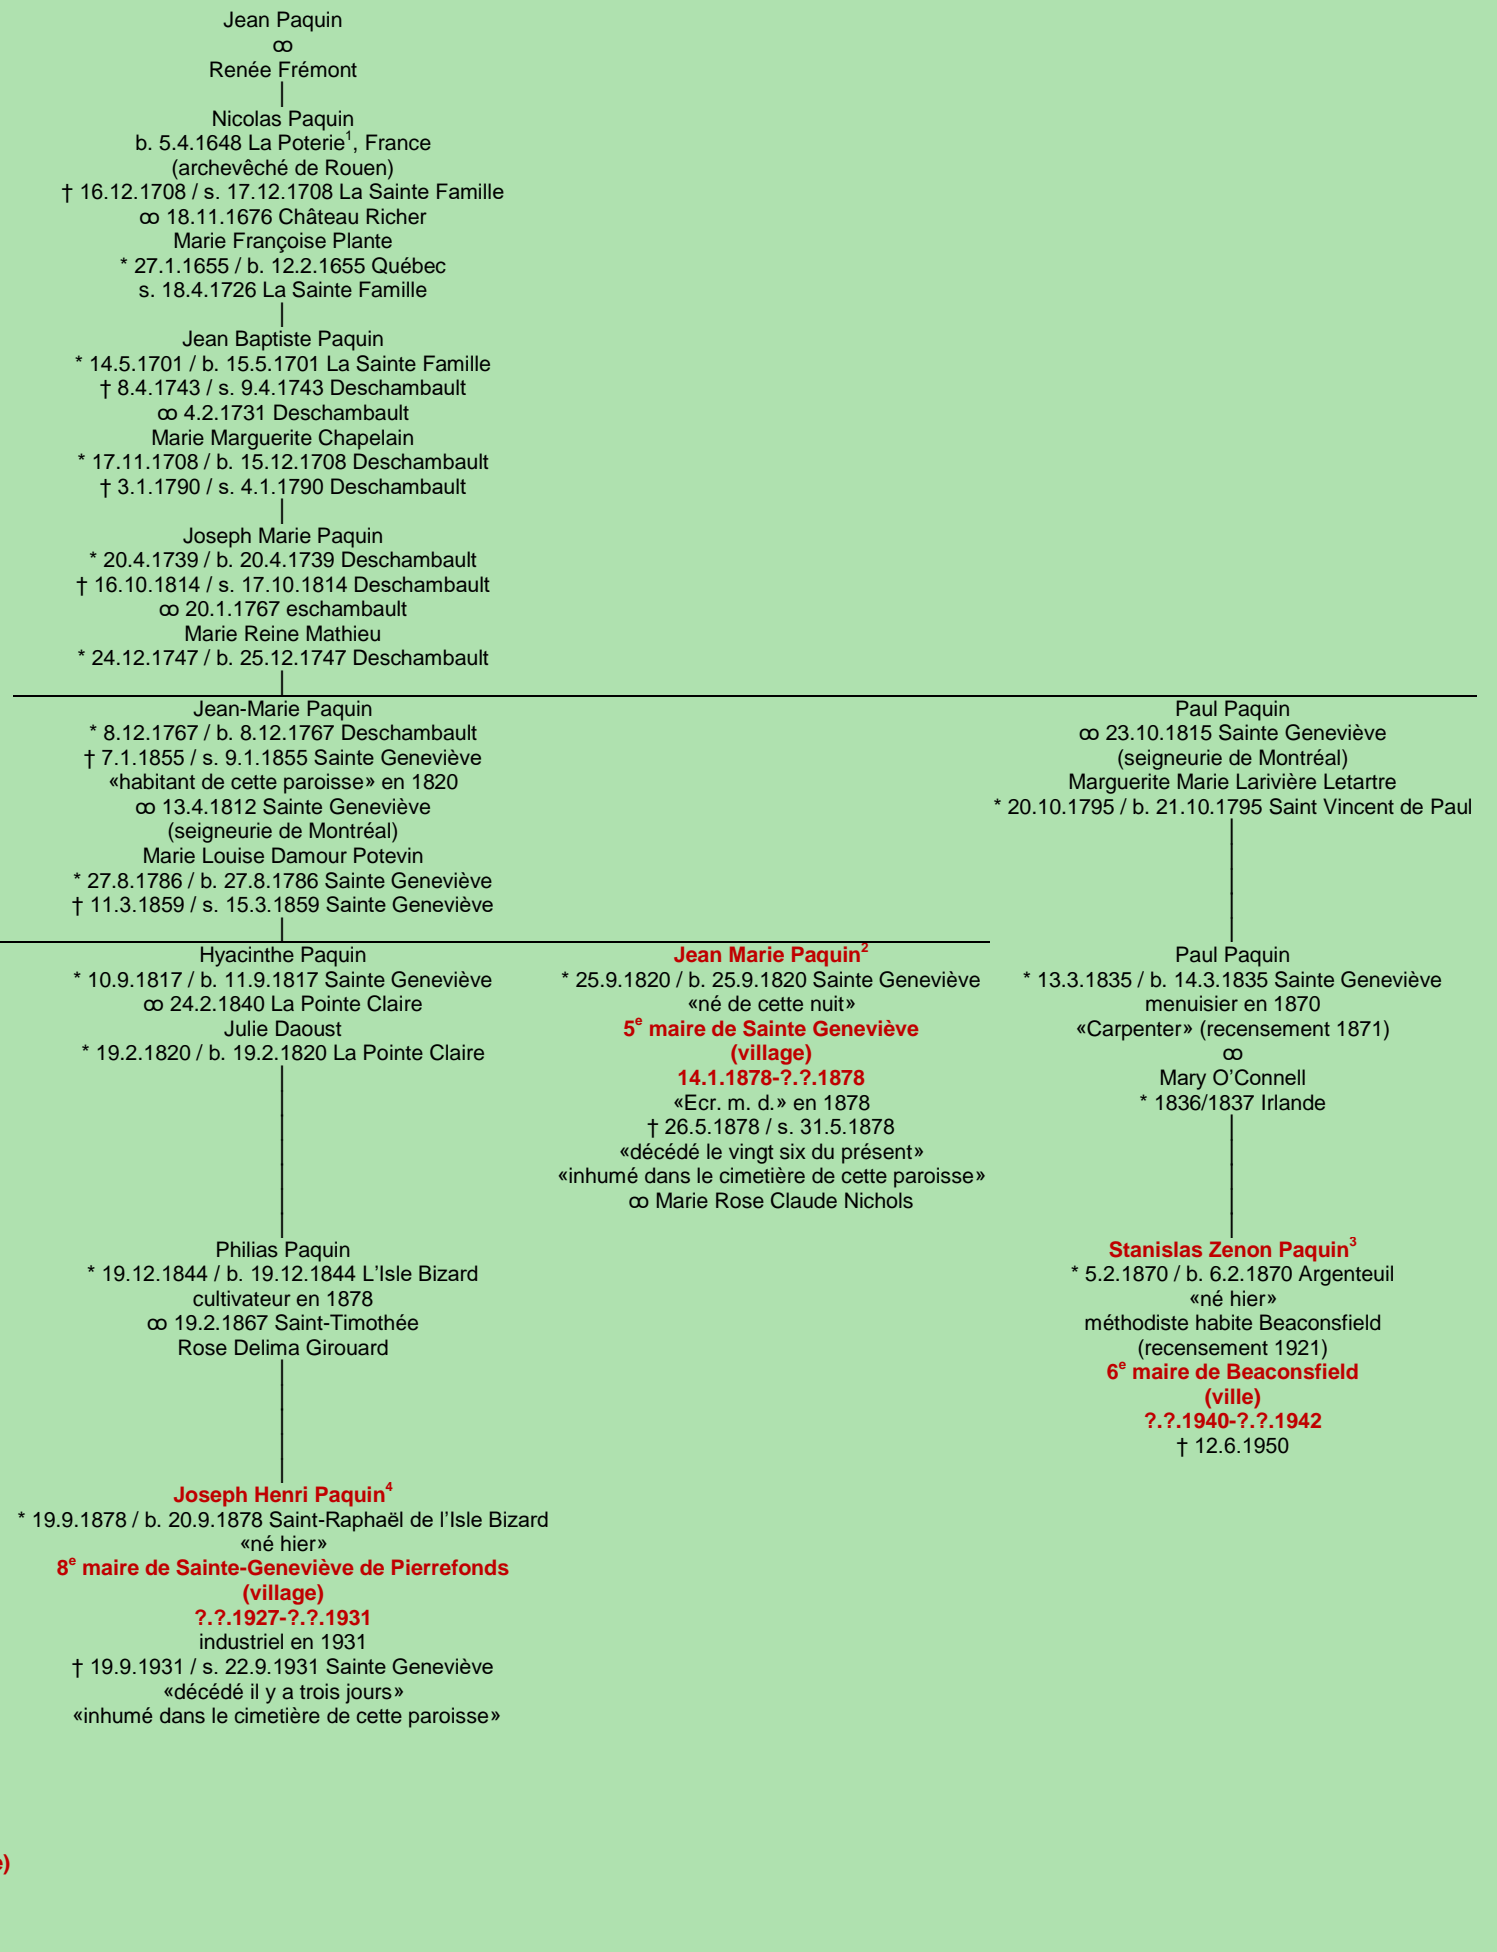

PAQUIN
- La Poterie, France -

7
Tableau mis à jour le jeudi, 29 août 2024, 20:42:22
© Janko Pavsic

1 Maintenant : La Poterie-Cap-d'Antifer, France.

2 Registres de la paroisse Sainte-Geneviève, 1820 (original paroissial) et 1878 (original paroissial), Montréal.

3 Registres de la paroisse Saint-André, 1870 (copie du greffe), Saint-André-d'Argenteuil.

4 Registres de la paroisse Saint-Raphaël-Archange, 1878 (copie du greffe), Montréal. Registres de la paroisse Sainte-Geneviève, 1931 (original paroissial), Montréal.

5 Registres de la paroisse Saint-Raphaël-Archange, 1916 (copie du greffe), Montréal.