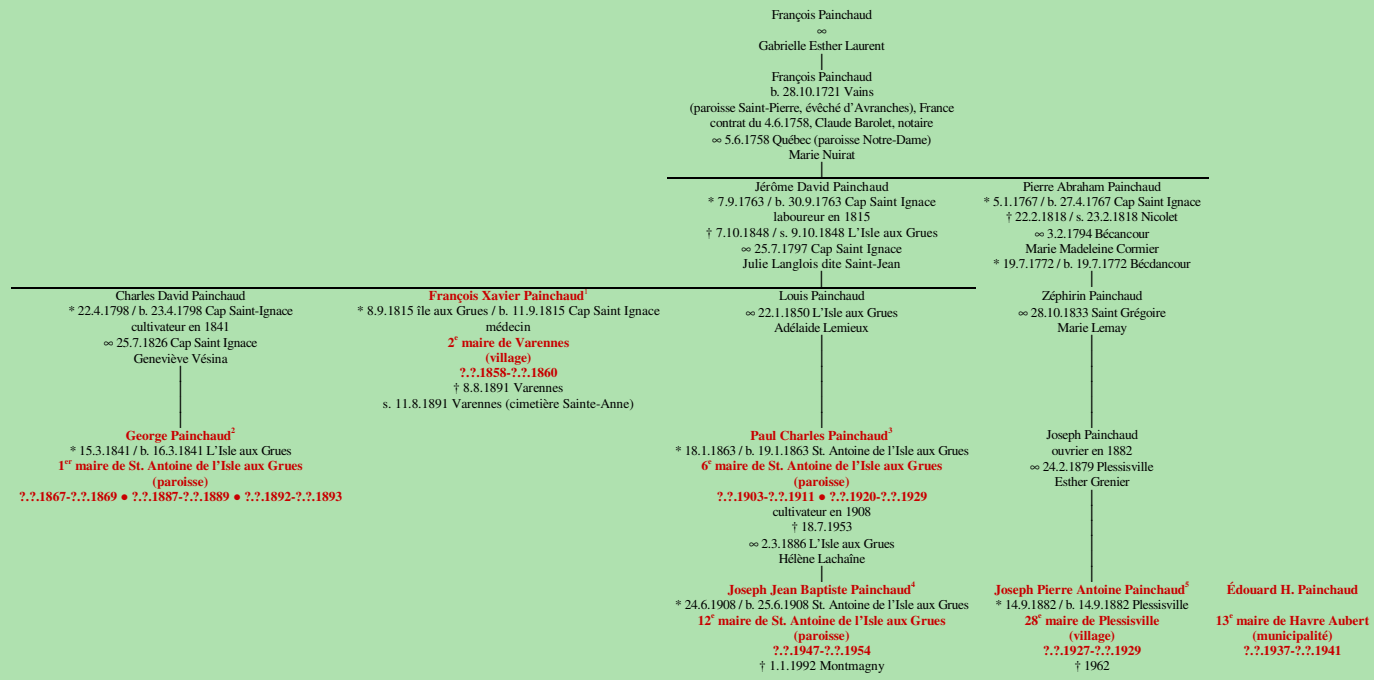

PAINCHAUD
- Vains, France -

Tableau mis à jour le dimanche, 14 octobre 2012, 14:00:09
© Janko Pavsic

1 Registres de la paroisse Saint-Ignace, 1815, Cap-Saint-Ignace ; Dictionnaire des parlementaires du Québec 1792-1992, 1993, page 568.
2 Registres de la paroisse Saint-Antoine, 1841, Saint-Antoine-de-l'Isle-aux-Grues.
3 Registres de la paroisse Saint-Antoine, 1863, Saint-Antoine-de-l'Isle-aux-Grues.
4 Registres de la paroisse Saint-Antoine, 1908, Saint-Antoine-de-l'Isle-aux-Grues.
5 Registres de la paroisse Saint-Calixte, 1882, Plessisville.