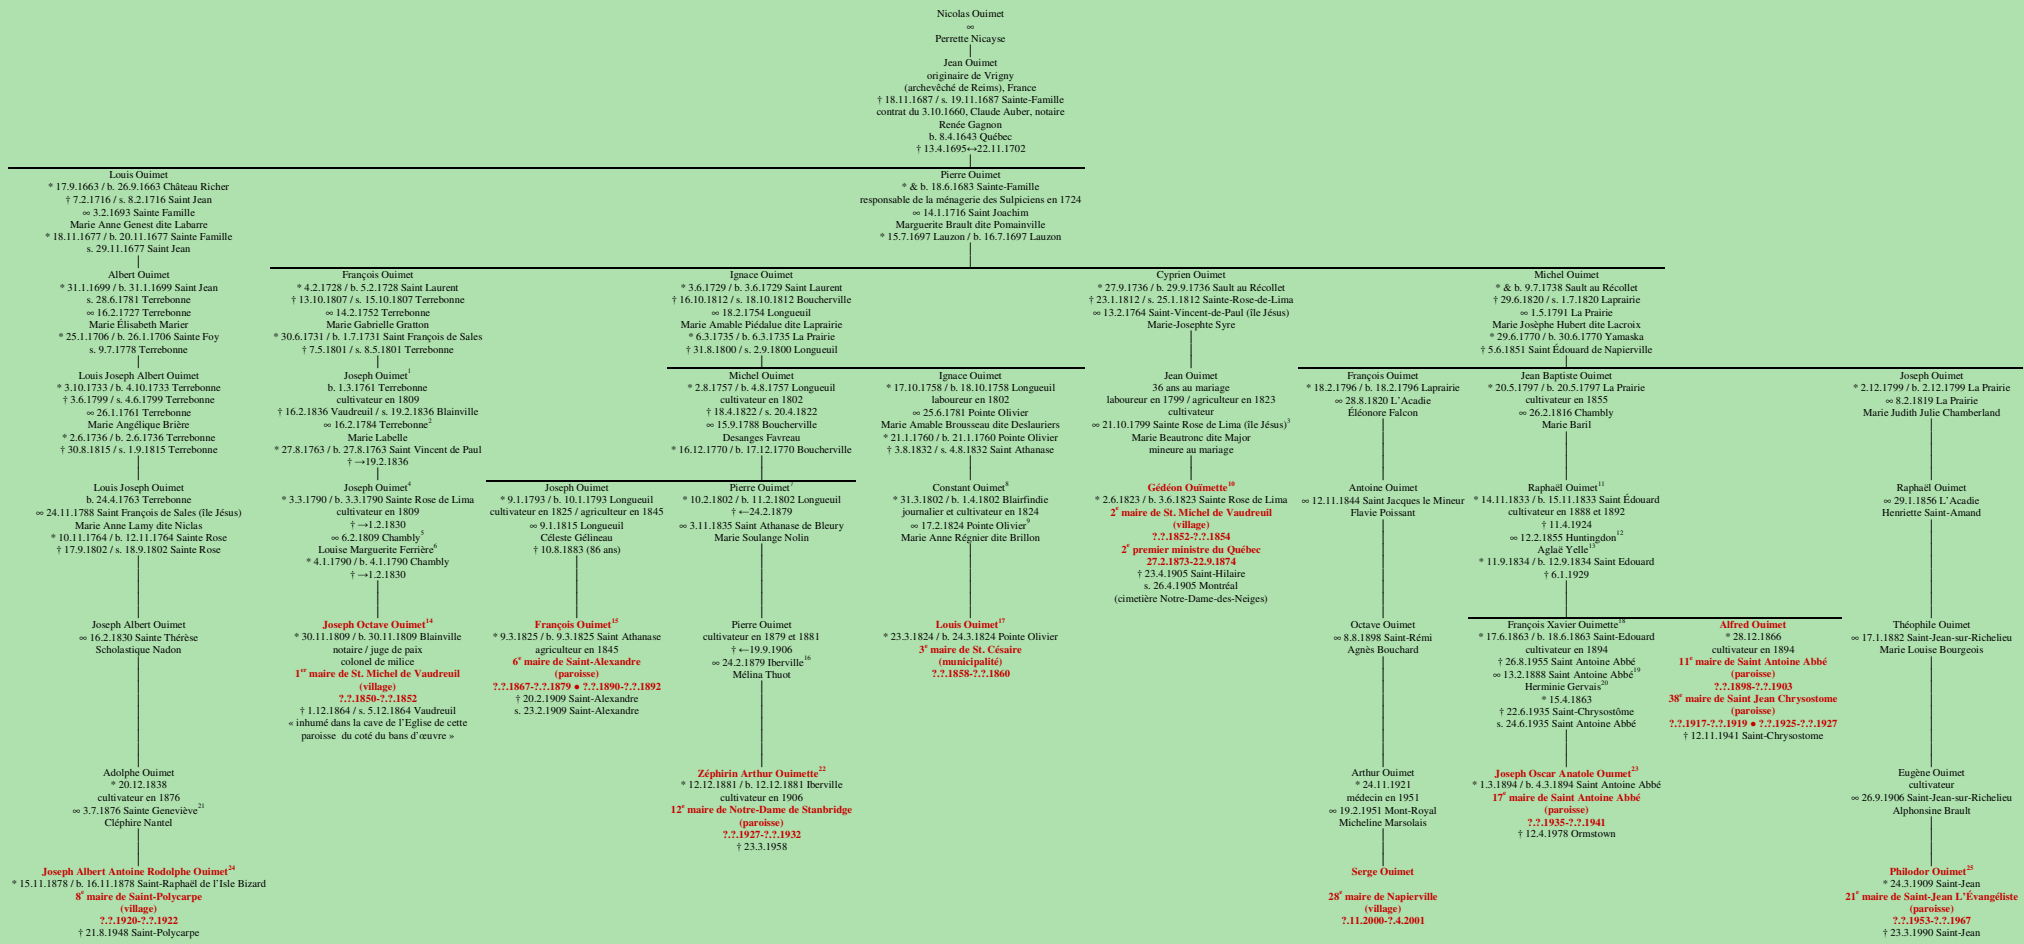

OUMET
- Vigny, France -

Tableau mis à jour le mercredi, 5 novembre 2014, 14:05:46
© Janko Pavsic

- 1 Registres de la paroisse Saint-Louis, 1761, Terrebonne ; Registres de la paroisse Sainte-Thérèse, 1836, Sainte-Thérèse.
- 2 Registres de la paroisse Saint-Louis, 1784, Terrebonne.
- 3 Registres de la paroisse Sainte-Rose-de-Lima, 1799, Laval.
- 4 Registres de la paroisse Sainte-Rose-de-Lima, 1790, Laval.
- 5 Registres de la paroisse Saint-Joseph, 1809, Chambly.
- 6 Registres de la paroisse Saint-Joseph, 1790, Chambly.
- 7 Registres de la paroisse Saint-Antoine, 1802, Longueuil.
- 8 Registres de la paroisse Sainte-Marguerite, 1802, Saint-Jean-sur-Richelieu.
- 9 Registres de la paroisse Saint-Mathias, 1824, Saint-Mathias-sur-Richelieu.
- 10 Registres de la paroisse Sainte-Rose-de-Lima, 1823, Laval ; Dictionnaire des parlementaires du Québec 1792-1992, 1993, pages 565-566.
- 11 Registres de la paroisse Saint-Édouard, 1833, Saint-Édouard.
- 12 Registres de la paroisse Saint-Édouard, 1855, Saint-Édouard.
- 13 Registres de la paroisse Saint-Édouard, 1834, Saint-Édouard.
- 14 Registres de la paroisse Sainte-Thérèse, 1809, Sainte-Thérèse ; Registres de la paroisse Saint-Michel, 1864, Vaudreuil-Dorion.
- 15 Registres de la paroisse Saint-Athanase, 1825, Saint-Jean-sur-Richelieu ; Registres de la paroisse Saint-Alexandre, 1909, Saint-Alexandre.
- 16 Registres de la paroisse Saint-Athanase, 1879, Saint-Jean-sur-Richelieu.
- 17 Registres de la paroisse Saint-Mathias, 1824, Saint-Mathias-sur-Richelieu.
- 18 Registres de la paroisse Saint-Édouard, 1863, Saint-Édouard. Le prénom est orthographié « Fr. Xavier » au registre du greffe et le registre de la paroisse reste à consulter.
- 19 Registres de la paroisse Saint-Antoine-Abbé, 1888, Franklin.
- 20 Registres de la paroisse Saint-Antoine-Abbé, 1935, Franklin.
- 21 Registres de la paroisse Sainte-Genève, 1876, Montréal.
- 22 Registres de la paroisse Saint-Athanase, 1881, Saint-Jean-sur-Richelieu.
- 23 Registres de la paroisse Saint-Antoine-Abbé, 1894, Franklin.
- 24 Registres de la paroisse Saint-Raphaël, 1878, Montréal.
- 25 Dictionnaire des parlementaires du Québec 1792-1992, 1993, page 566.