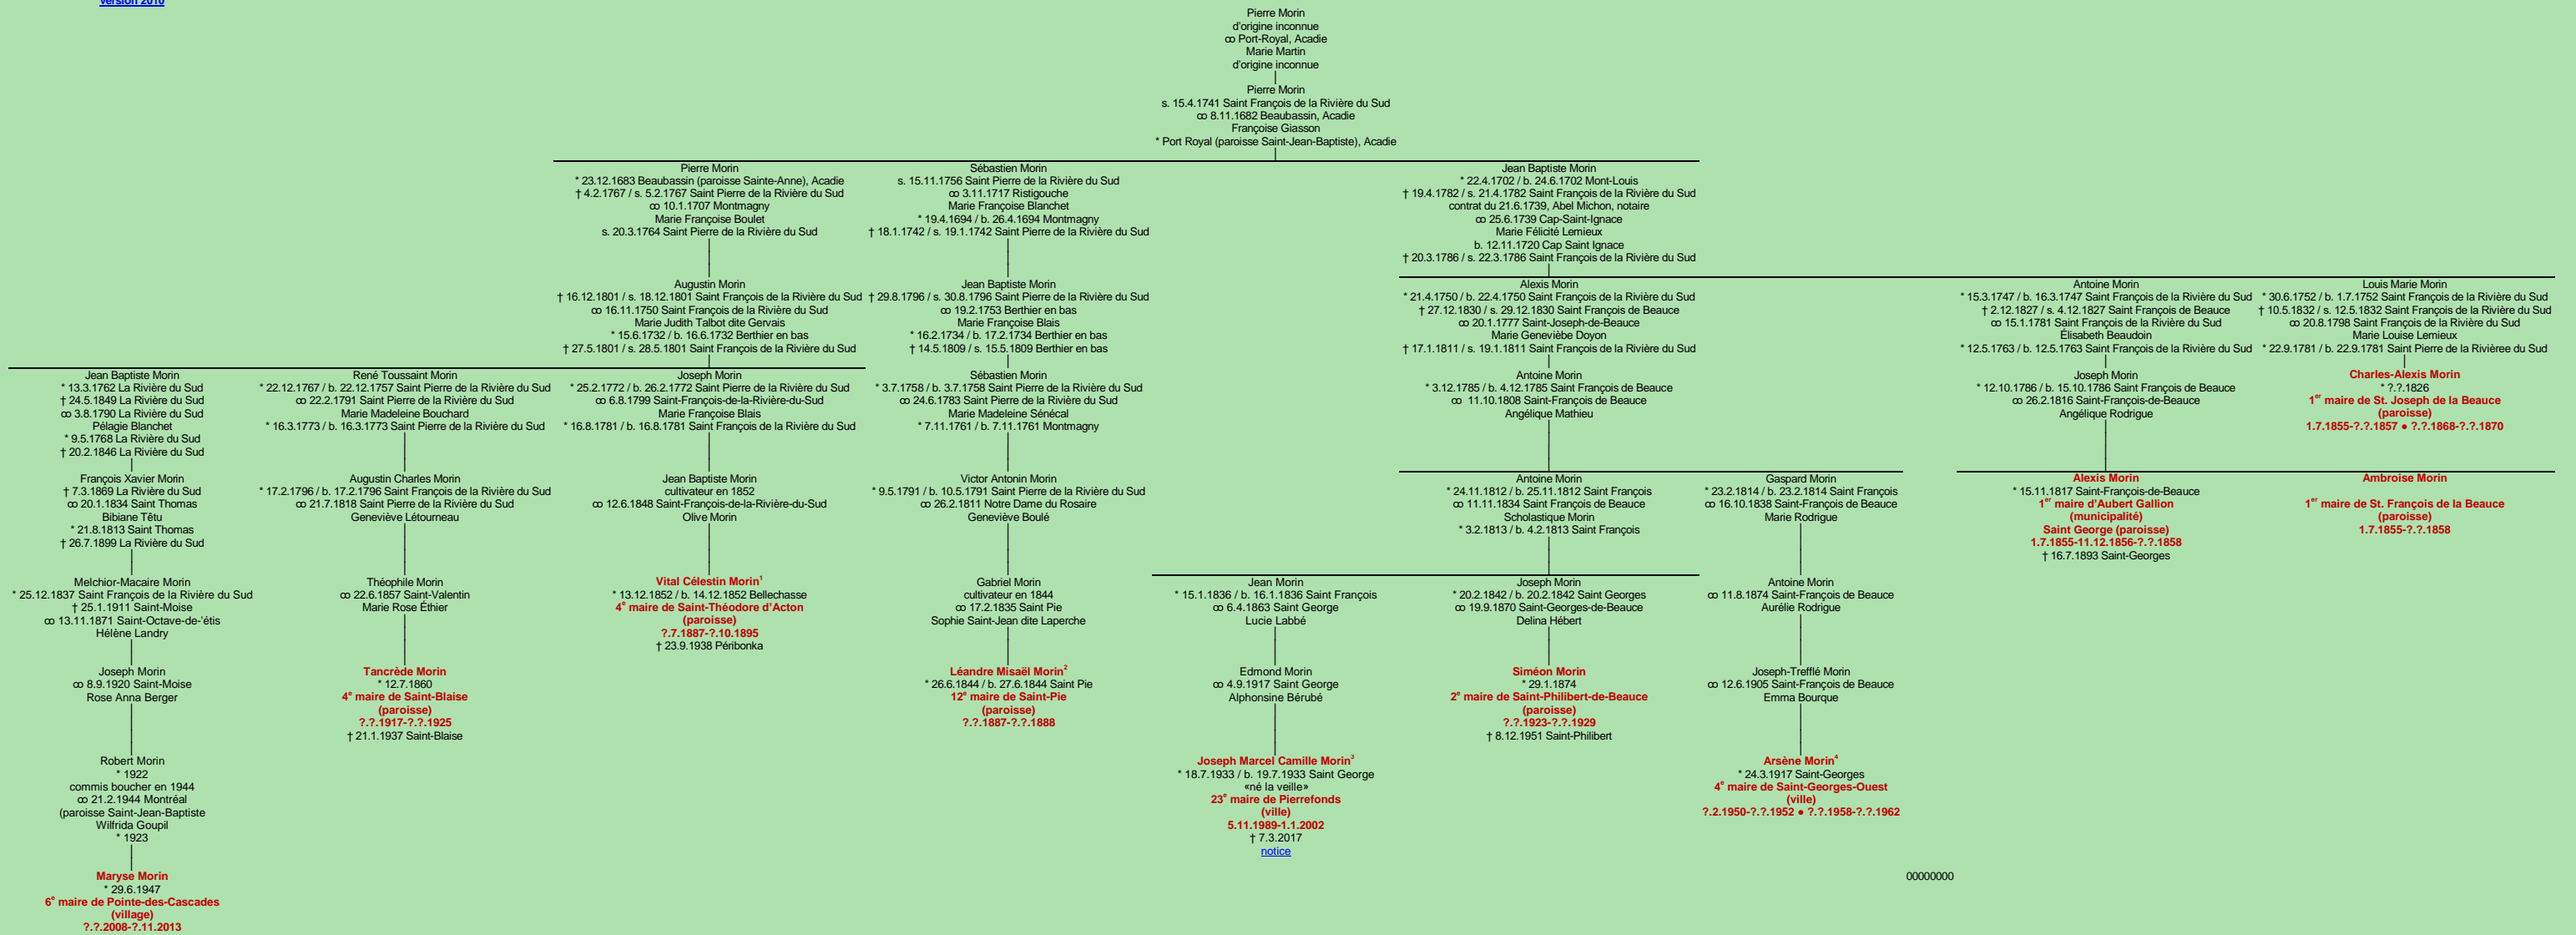

**MORIN**  
 – Port-Royal, Acadie –  
 (lignage de Pierre Morin et Marie Martin)

- [lignage de Claude Morin et Jeanne Moreau](#)
- [lignage de Jacques Morin et Hilaire Gurry](#)
- [lignage de Jacques Morin et Michelle Dion](#)
- [lignage de Pierre Morin et Marguerite Laurent](#)

version 2010

1 Registres de la paroisse Saint-François-de-Sales, 1852, Saint-François-de-la-Rivière-du-Sud.  
 2 Registres de la paroisse Saint-Pie, 1844, Saint-Pie.  
 3 Registres de la paroisse Saint-Georges, 1933 (copie du greffe), Saint-Georges.  
 4 Biographies Beauce Dorchester Frontenac, 1972, page 175.