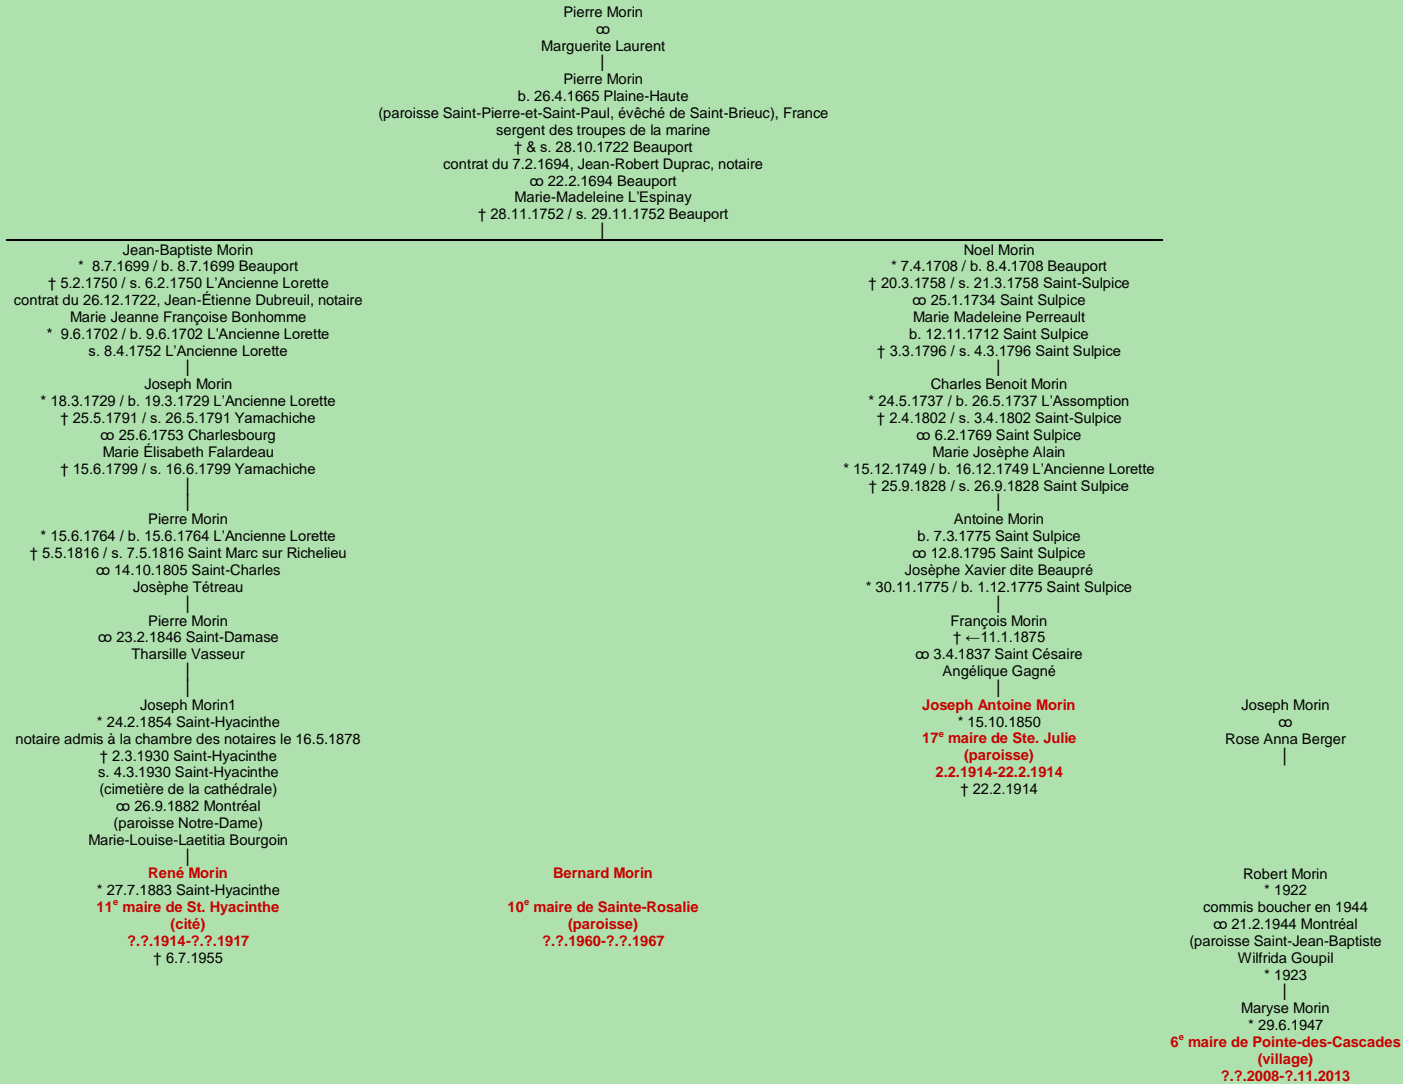

MORIN
- Plaine-Haute, France –
(lignage de Pierre)

[lignage de Claude Morin](#)

[lignage de Jacques Morin](#)

[lignage de Pierre Morin et Marie Martin](#)

version 2010

Tableau mis à jour le mercredi, 17 avril 2024, 13:01:06
© Janko Pavsic