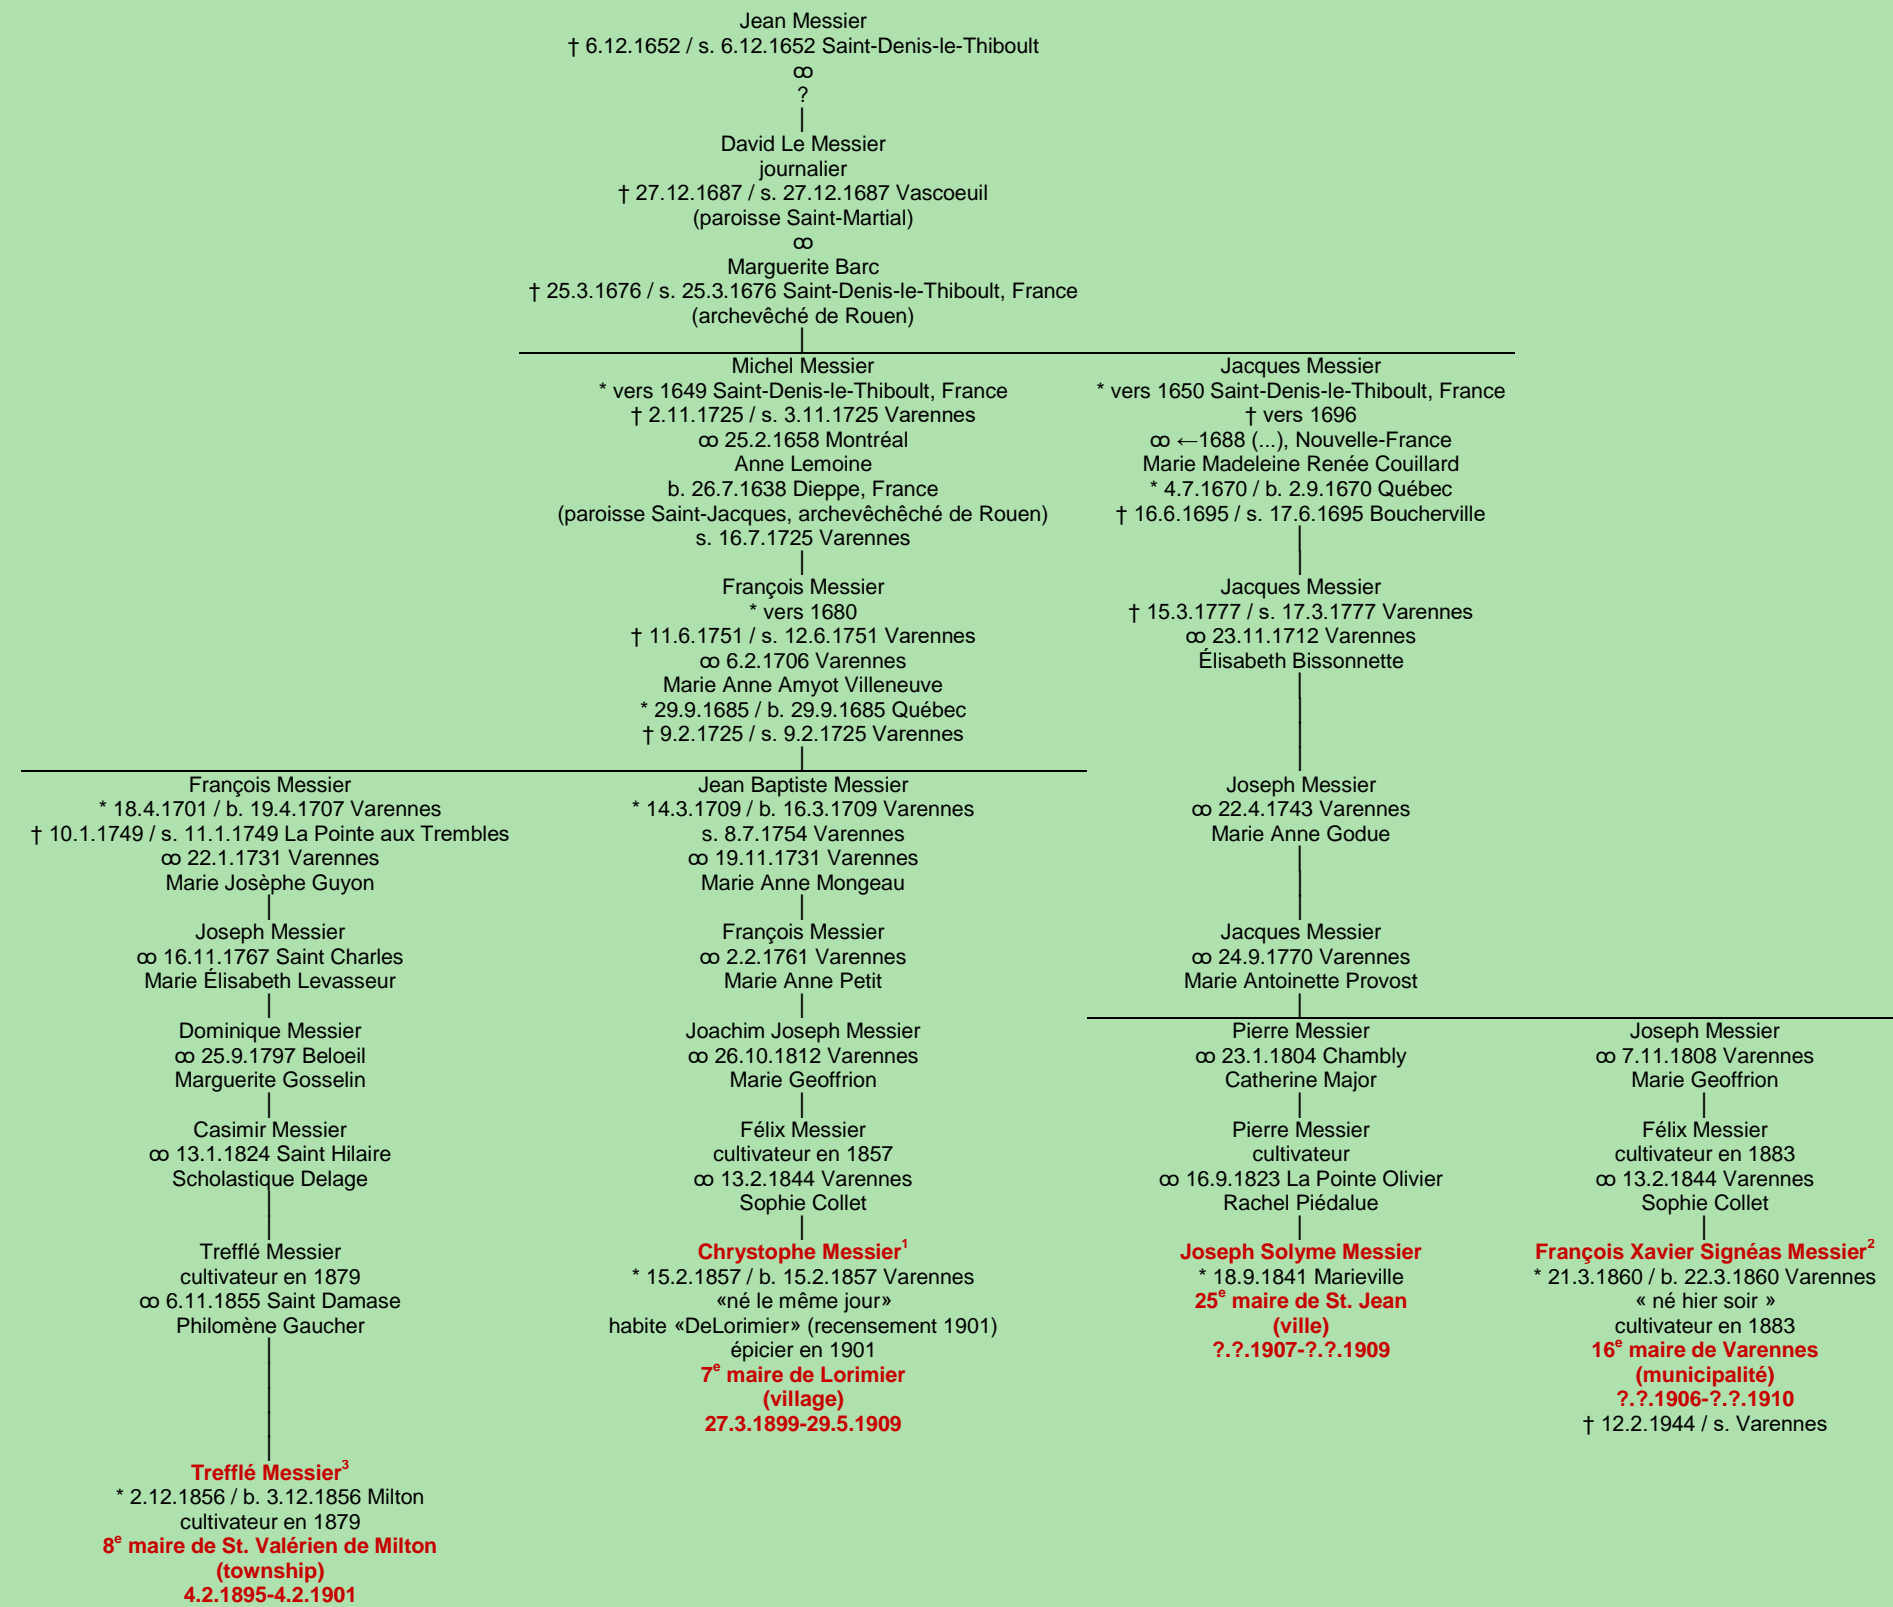

**MESSIER**  
- Saint-Denis-le-Thibout, France -

Tableau mis à jour le dimanche, 5 mai 2024, 09:22:52  
© Janko Pavsic

1 Registres de la paroisse Sainte-Anne, 1857 (original paroissial), Varennes.

2 Registres de la paroisse Sainte-Anne, 1860 (original paroissial), Varennes.

3 Registres de la paroisse Saint-Valérien, 1856 (copie du greffe), Saint-Valérien-de-Milton.