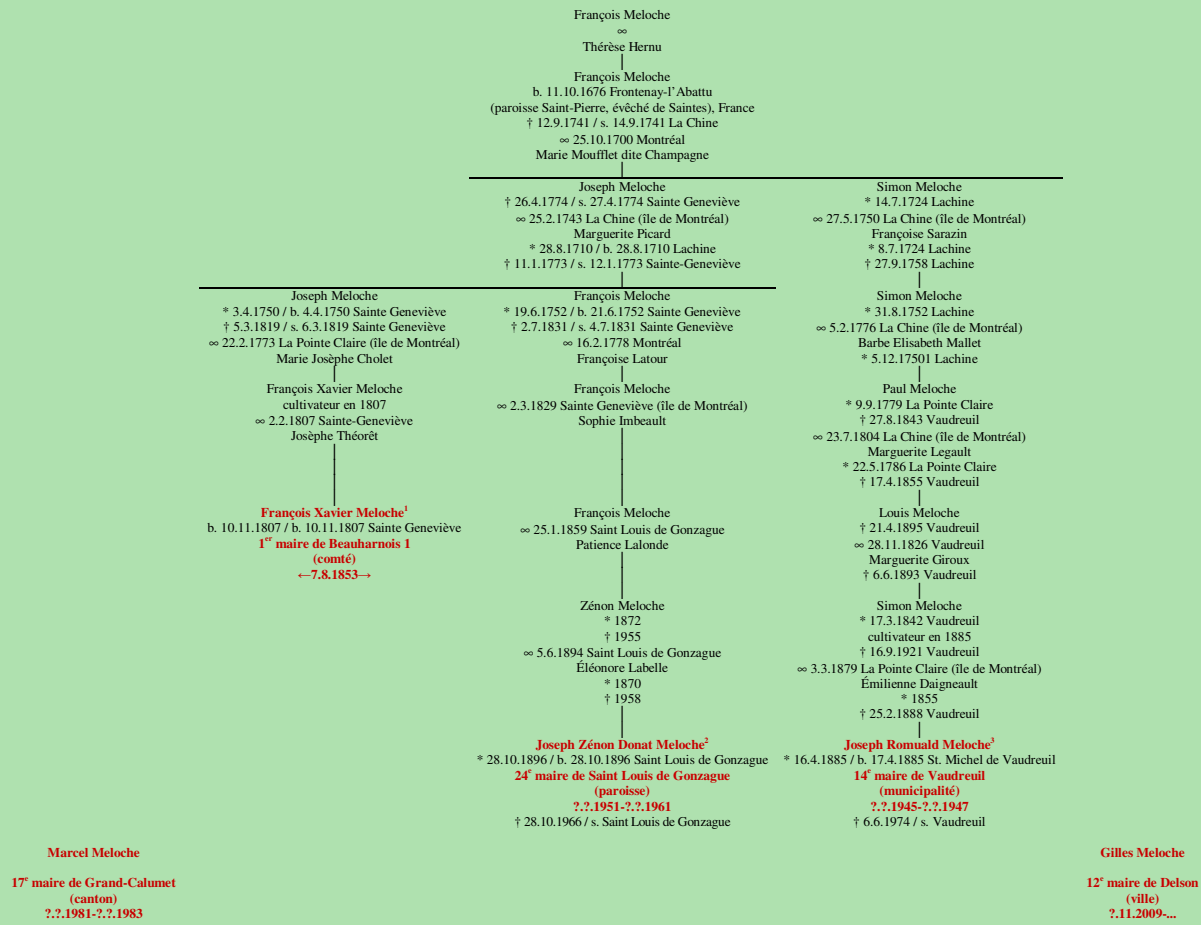

**MELOCHE**  
- Frontenay-l'Abbatu, France -

Tableau mis à jour le mardi, 25 juin 2013, 09:12:08  
© Janko Pavsic

1 Registres de la paroisse Sainte-Geneviève, Montréal, 1807.

2 Registres de la paroisse Saint Louis de Gonzague, Saint-Louis-de-Gonzague, 1896 ; Saint-Louis-de-Gonzague, 1996, page 268.

3 Registres de la paroisse Saint-Michel, 1885 (original paroissial), Vaudreuil-Dorion.