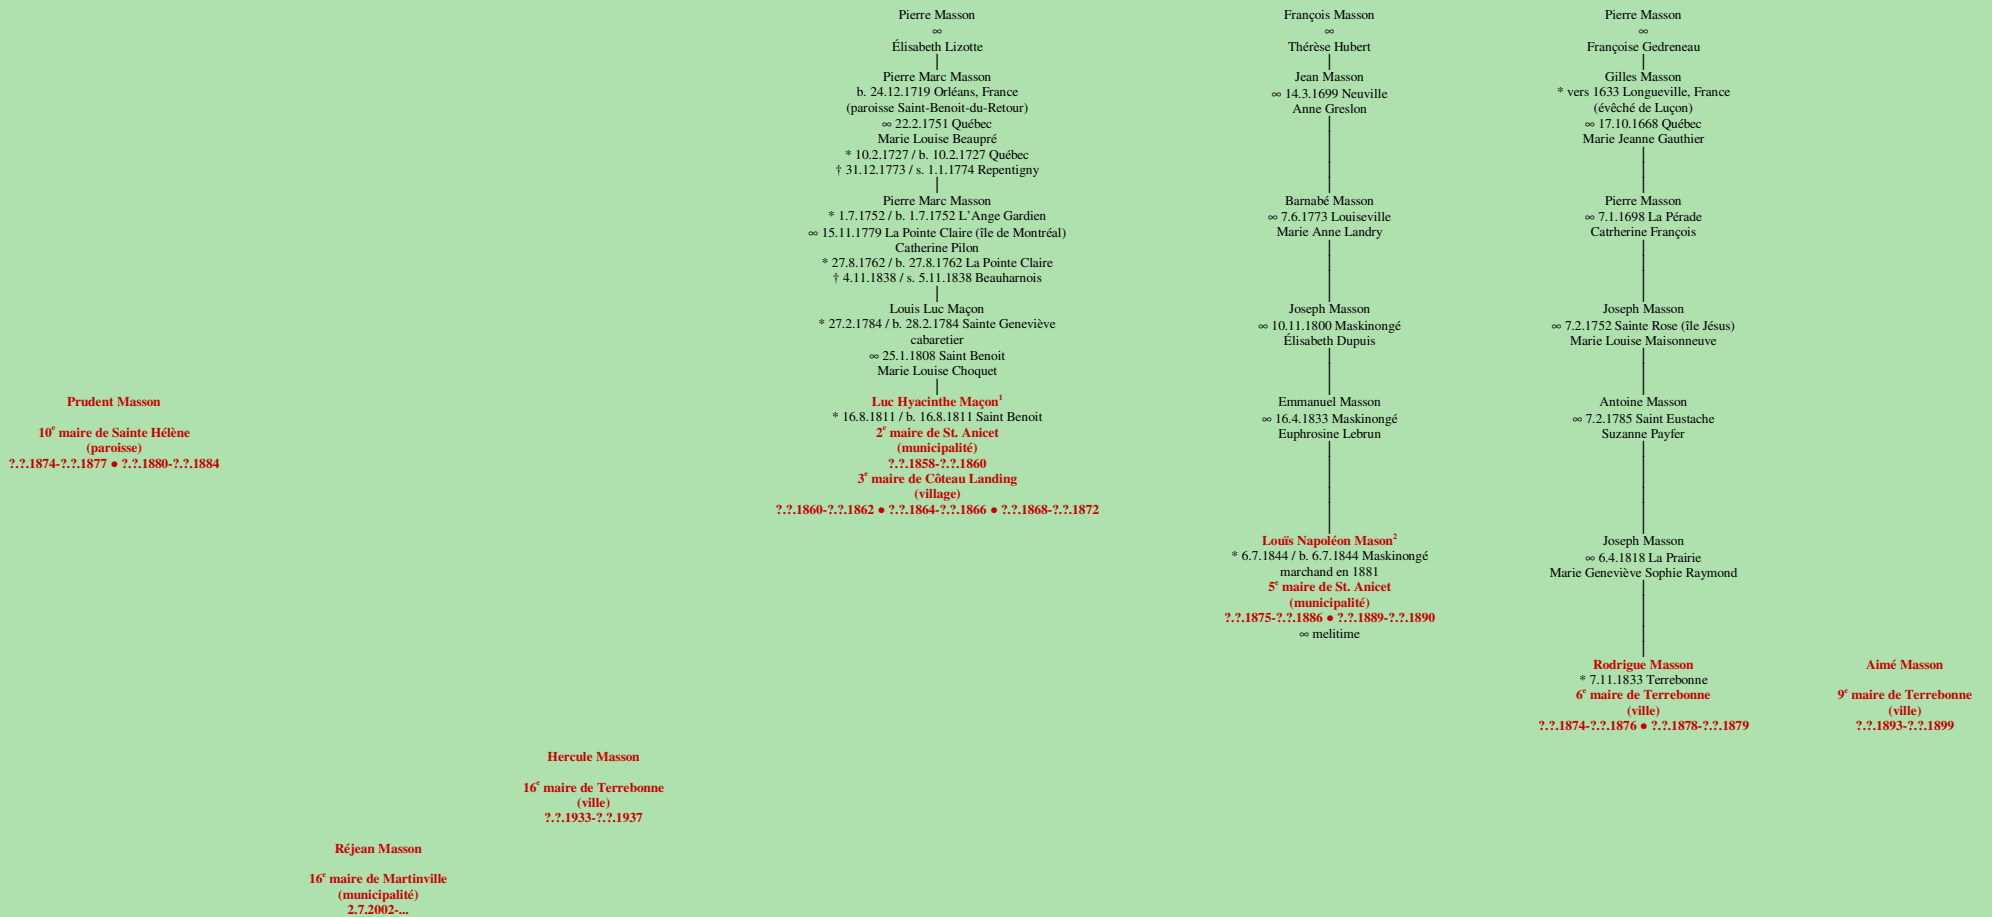

# MASSON

## - Orléans, France -

Tableau mis à jour le lundi, 13 mai 2013, 18:06:10  
© Janko Pavsic

1 Registres de la paroisse Saint-Benoit, 1811, Mirabel.

2 Registres de la paroisse Saint-Joseph, 1844 (copie du greffe), Maskinongé.