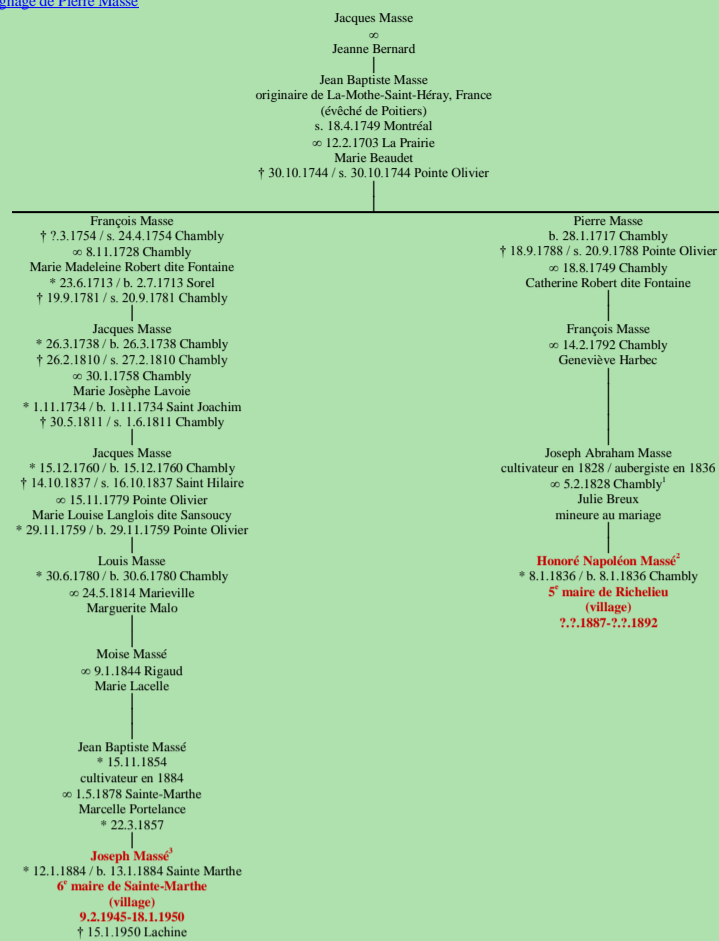

MASSE
- La-Mothe-Saint-Héray, France –
(lignage de Jacques)

[lignage de Martin Masse](#)
[lignage de Pierre Masse](#)

Tableau mis à jour le samedi, 22 février 2014, 09:29:37
 © Janko Pavsic

1 Registres de la paroisse Saint-Joseph, 1828 (copie du greffe), Chambly.
 2 Registres de la paroisse Saint-Joseph, 1836 (copie du greffe), Chambly.
 3 Registres de la paroisse Sainte-Marthe, 1884 (copie du greffe), Sainte-Marthe.