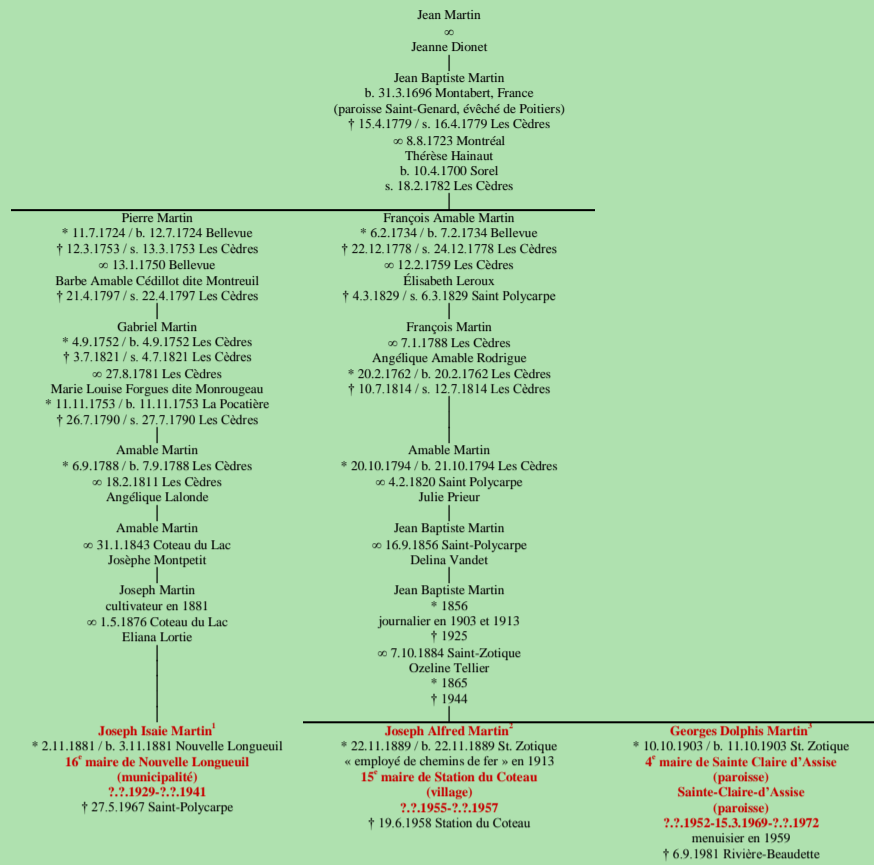

MARTIN
- Montabert, France –
(lignage de Jean)

[lignage de Barbabé Martin](#)
[lignage de Jacques Martin](#)
[lignage de Jean François Martin](#)
[lignage de Pierre Martin](#)

Tableau mis à jour le samedi, 1er mars 2014, 15:54:05
 © Janko Pavsic

1 Registres de la paroisse Saint-Polycarpe, 1881, Saint-Polycarpe.
 2 Registres de la paroisse Saint-Zotique, 1889 (copie du greffe), Saint-Zotique.
 3 Registres de la paroisse Saint-Zotique, 1903 (copie du greffe), Saint-Zotique.