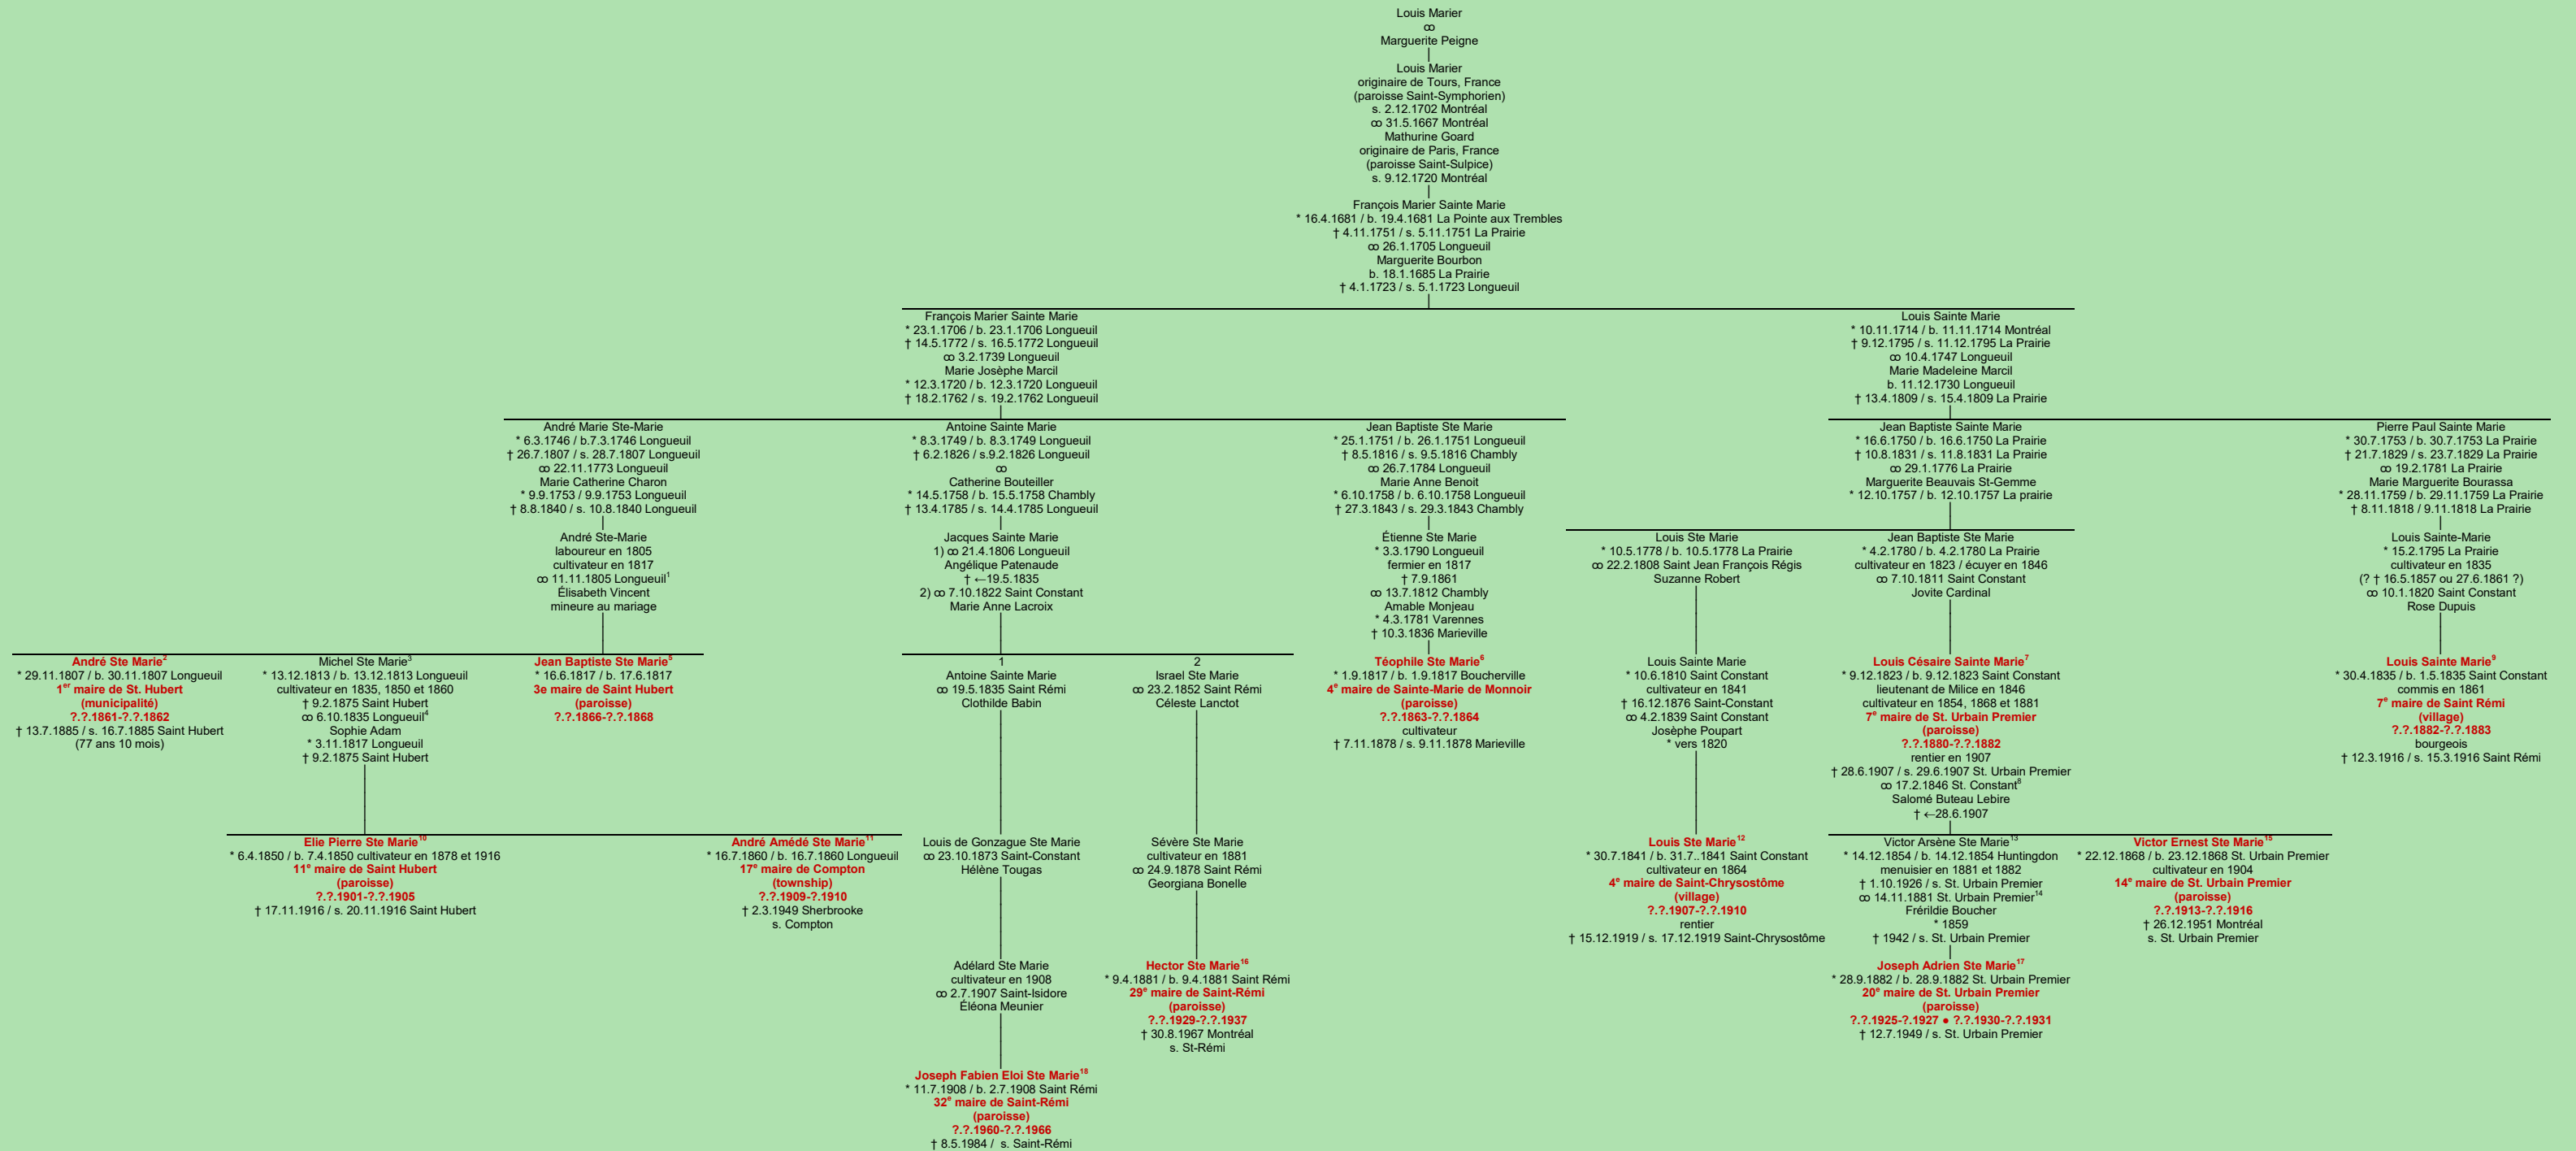

MARIER

- Tours, France -

[première version conservée de ce tableau](#)

Tableau mis à jour le dimanche, 12 avril 2020, 05:52:16
© Janko Pavsic

1 Registres de la paroisse Saint-Antoine, 1805 (copie du greffe), Longueuil.
2 Registres de la paroisse Saint-Antoine, 1807 (copie du greffe), Longueuil ; Registres de la paroisse Saint-Hubert, 1885 (copie du greffe), Longueuil.
3 Registres de la paroisse Saint-Antoine, 1813 (copie du greffe), Longueuil.
4 Registres de la paroisse Saint-Antoine, 1835 (copie du greffe), Longueuil.
5 Registres de la paroisse Saint-Antoine, 1817 (copie du greffe), Longueuil.
6 Registres de la paroisse Sainte-Famille, 1817 (original paroissial), Boucherville ; Registres de la paroisse Saint-Nom-de-Jésus, 1878 (copie du greffe), Marieville.
7 Registres de la paroisse Saint-Constant, 1823 (copie du greffe), Saint-Constant ; Registres de la paroisse Saint-Urbain-Premier, 1907 (copie du greffe), Saint-Urbain-Premier.
8 Registres de la paroisse Saint-Constant, 1846 (copie du greffe), Saint-Constant.
9 Registres de la paroisse Saint-Constant, 1835 (copie du greffe), Saint-Constant ; Registres de la paroisse Saint-Rémi, 1916 (copie du greffe), Saint-Rémi.
10 Registres de la paroisse Saint-Antoine, 1850 (original paroissial), Longueuil ; Registres de la paroisse Saint-Hubert, 1916 (copie du greffe), Longueuil.
11 Registres de la paroisse Saint-Antoine, 1860 (copie du greffe), Longueuil.
12 Registres de la paroisse Saint-Constant, 1841 (copie du greffe), Saint-Constant ; Registres de la paroisse Saint-Jean-Chrysostome, 1919 (copie du greffe), Saint-Chrysostome.
13 Registres de la paroisse Saint-Constant, 1854 (copie du greffe), Saint-Constant.
14 Registres de la paroisse Saint-Urbain-Premier, 1881 (copie du greffe), Saint-Urbain-Premier.
15 Registres de la paroisse Saint-Urbain-Premier, 1868 (copie du greffe), Saint-Urbain-Premier.
16 Registres de la paroisse Saint-Rémi, 1881 (copie du greffe), Saint-Rémi.
17 Registres de la paroisse Saint-Urbain-Premier, 1882 (copie du greffe), Saint-Urbain-Premier.
18 Registres de la paroisse Saint-Rémi, 1908 (copie du greffe), Saint-Rémi.