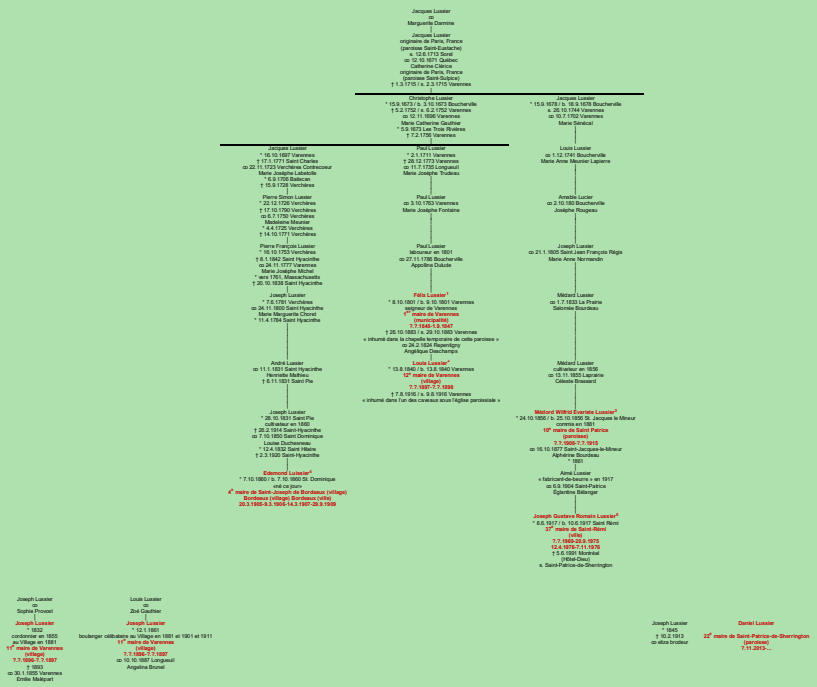

LUSSIER

- Paris, France -

Tableau mis à jour le samedi, 15 février 2020, 20:12:44
© Janko Pavsic