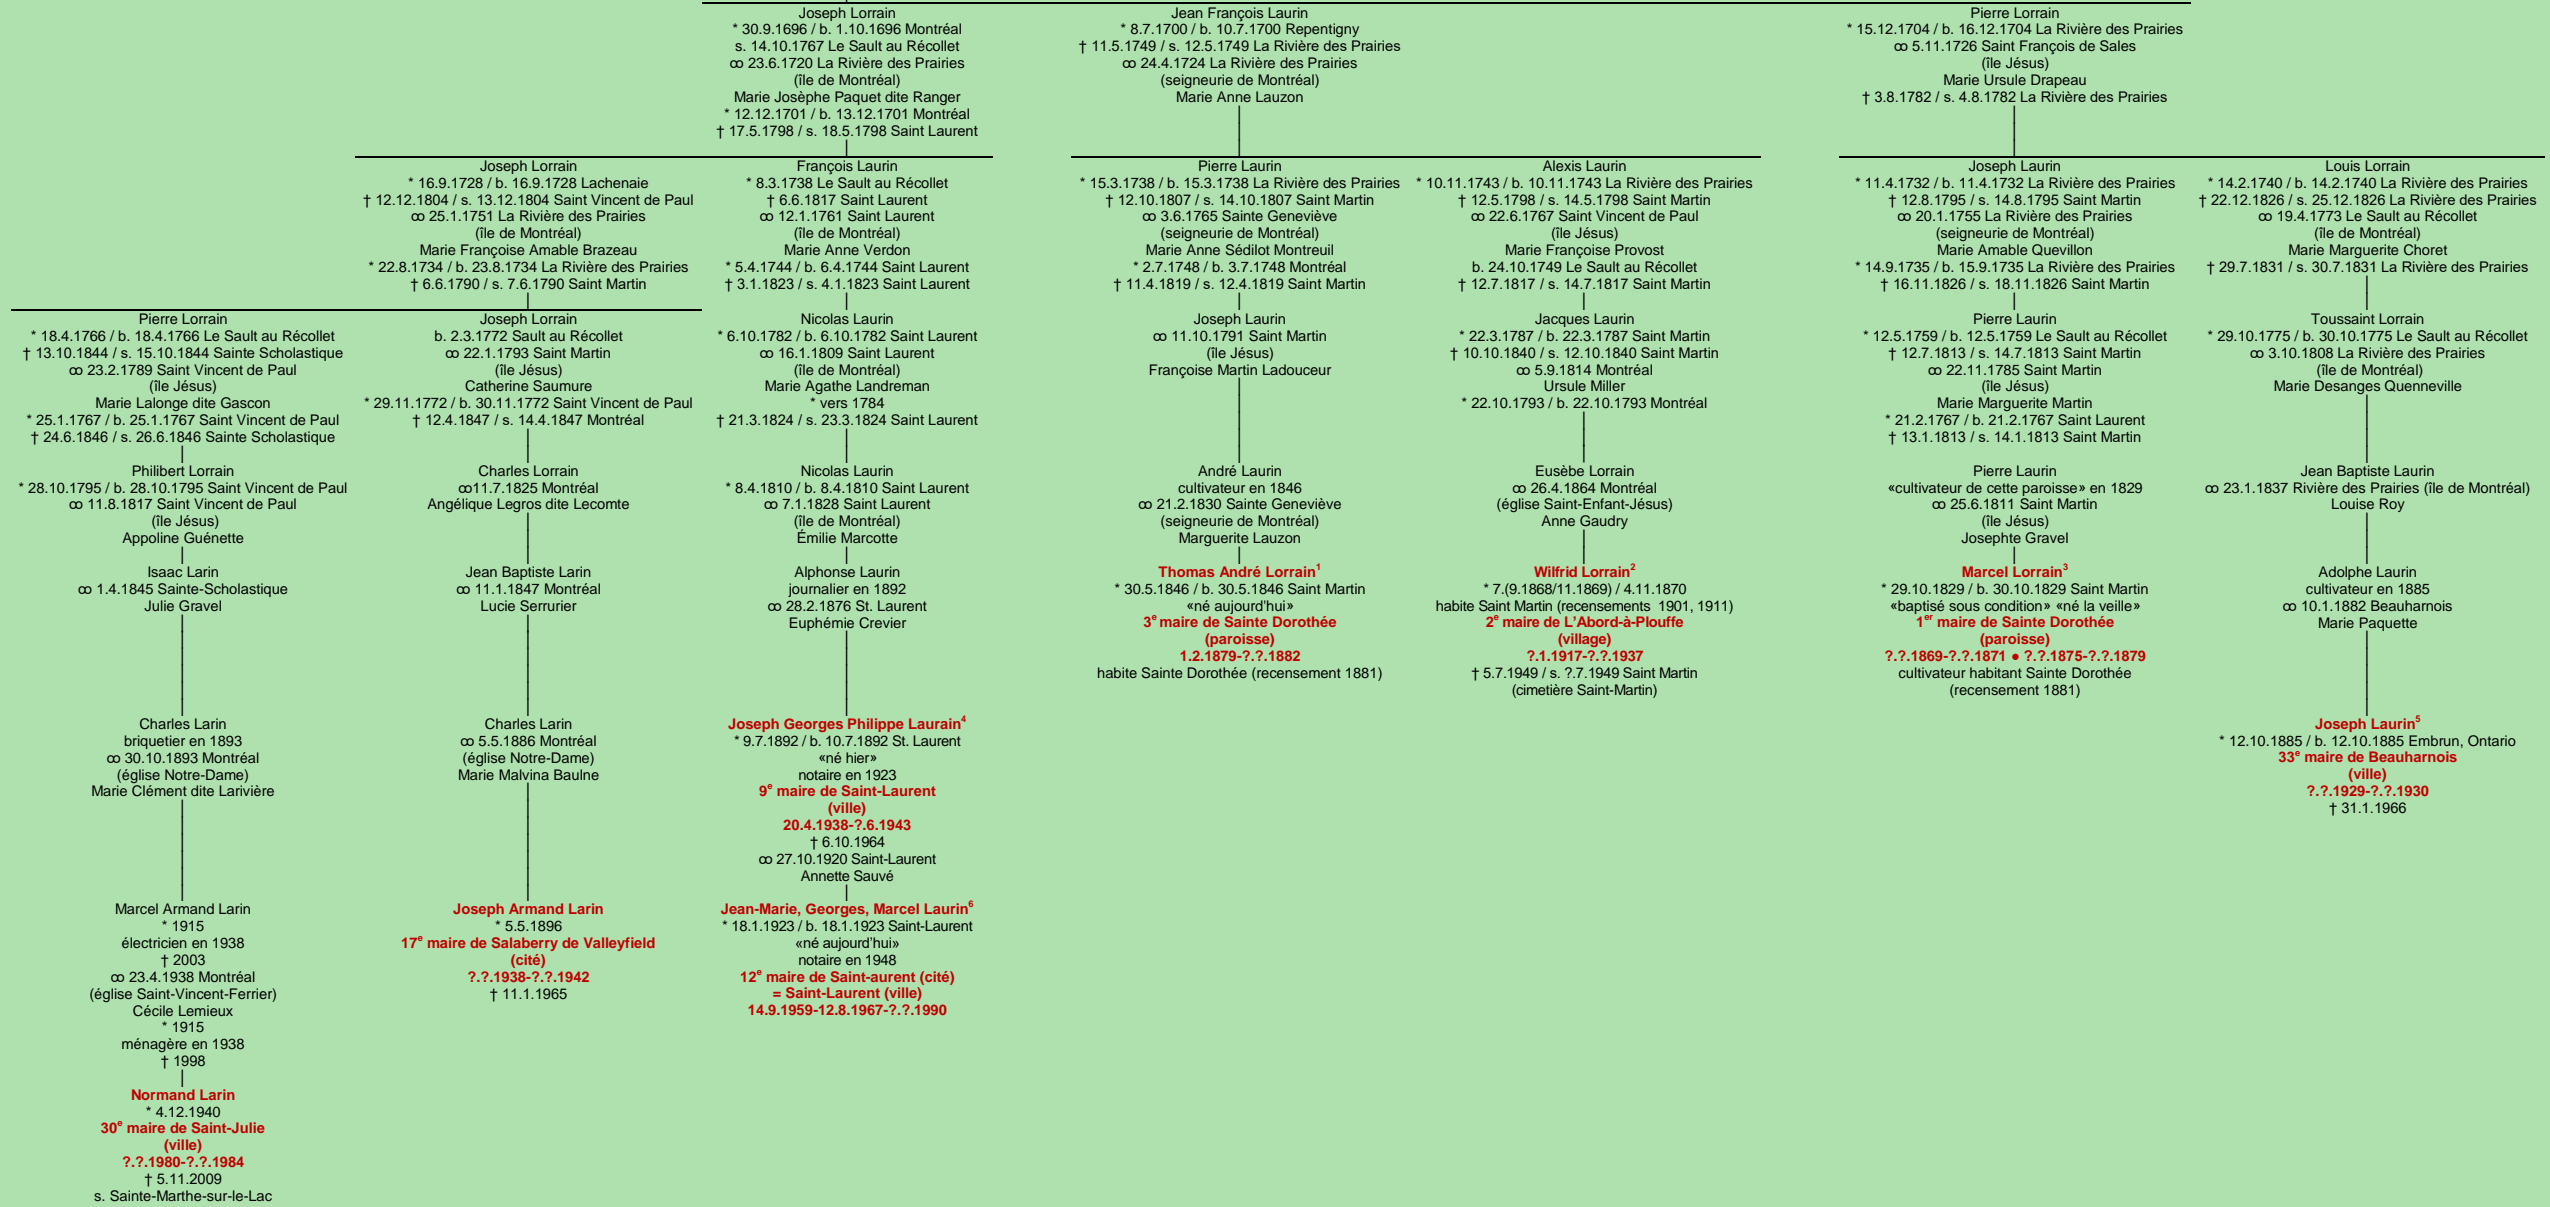

LORRAIN

- Provençhères-lès-Darney, France -

Charles Lorrain
maçon
∞
Marie-Justine Émont
|
Léon Lorrain
* 25.2.1855 Provençhères-lès-Darney, France
15e maire d'Iberville
(ville)
??.1884-15.8.1885
† 29.1.1892 rivière Richelieu (noyé)
s. 6.4.1893 Iberville (cimetière paroissial)

LORRAIN

- La Chapelle-Bellouin, France -

Pierre Lorrain
originaire de La Chapelle-Bellouin, France
(paroisse Saint-Pierre, évêché de Poitiers)
∞
Françoise Hulin
s. 22.11.1658 Montréal
|
Thierry Pierre Lorrain
* 14.5.1657 / b. 15.5.1657 Québec
s. 18.10.1734 La Rivière des Prairies
∞ 29.7.1686 Montréal
Marie Jeanne Anne Mathon dite Labrie
* 26.5.1670 / b. 27.5.1670 Québec
s. 17.9.1744 Rivière des Prairies