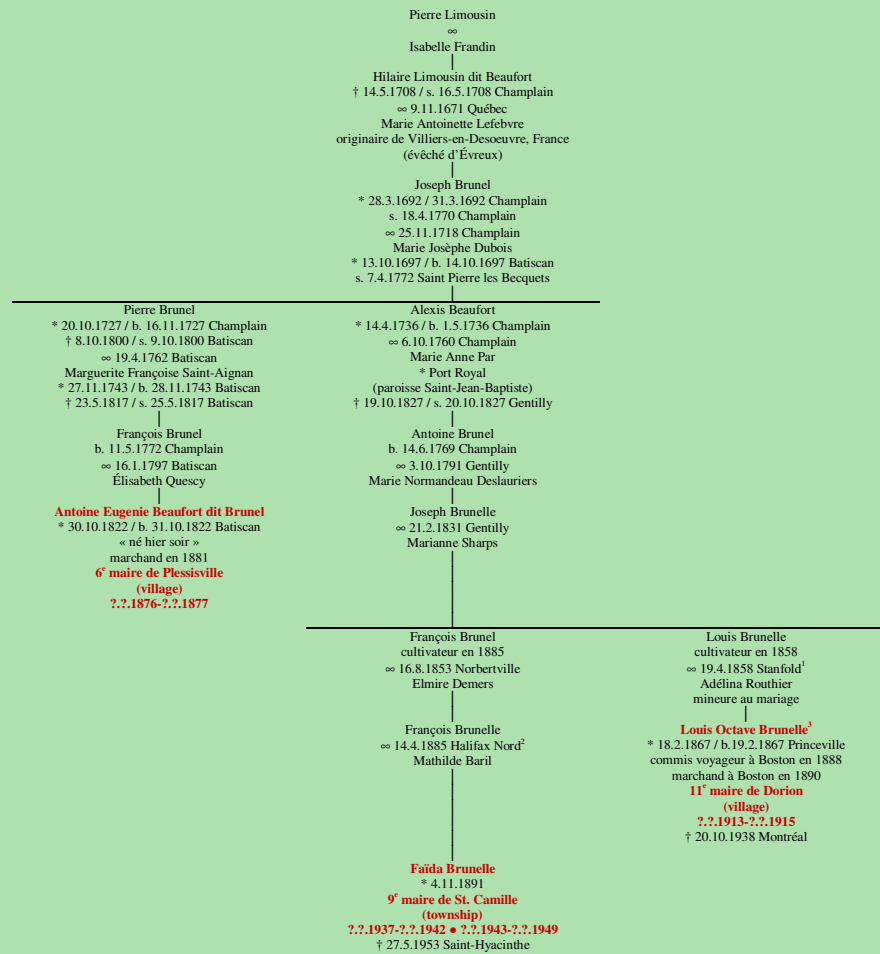

LIMOUSIN

- Poitiers, France -

Tableau mis à jour le mercredi, 9 octobre 2013, 12:11:05
© Janko Pavsic

1 Registres de la paroisse Saint-Eusèbe, 1858 (copie du greffe), Princeville.
2 Registres de la paroisse Sainte-Sophie, 1885 (copie du greffe), Sainte-Sophie-d'Halifax.
3 Registres de la paroisse Saint-Eusèbe, 1867 (copie du greffe), Princeville.