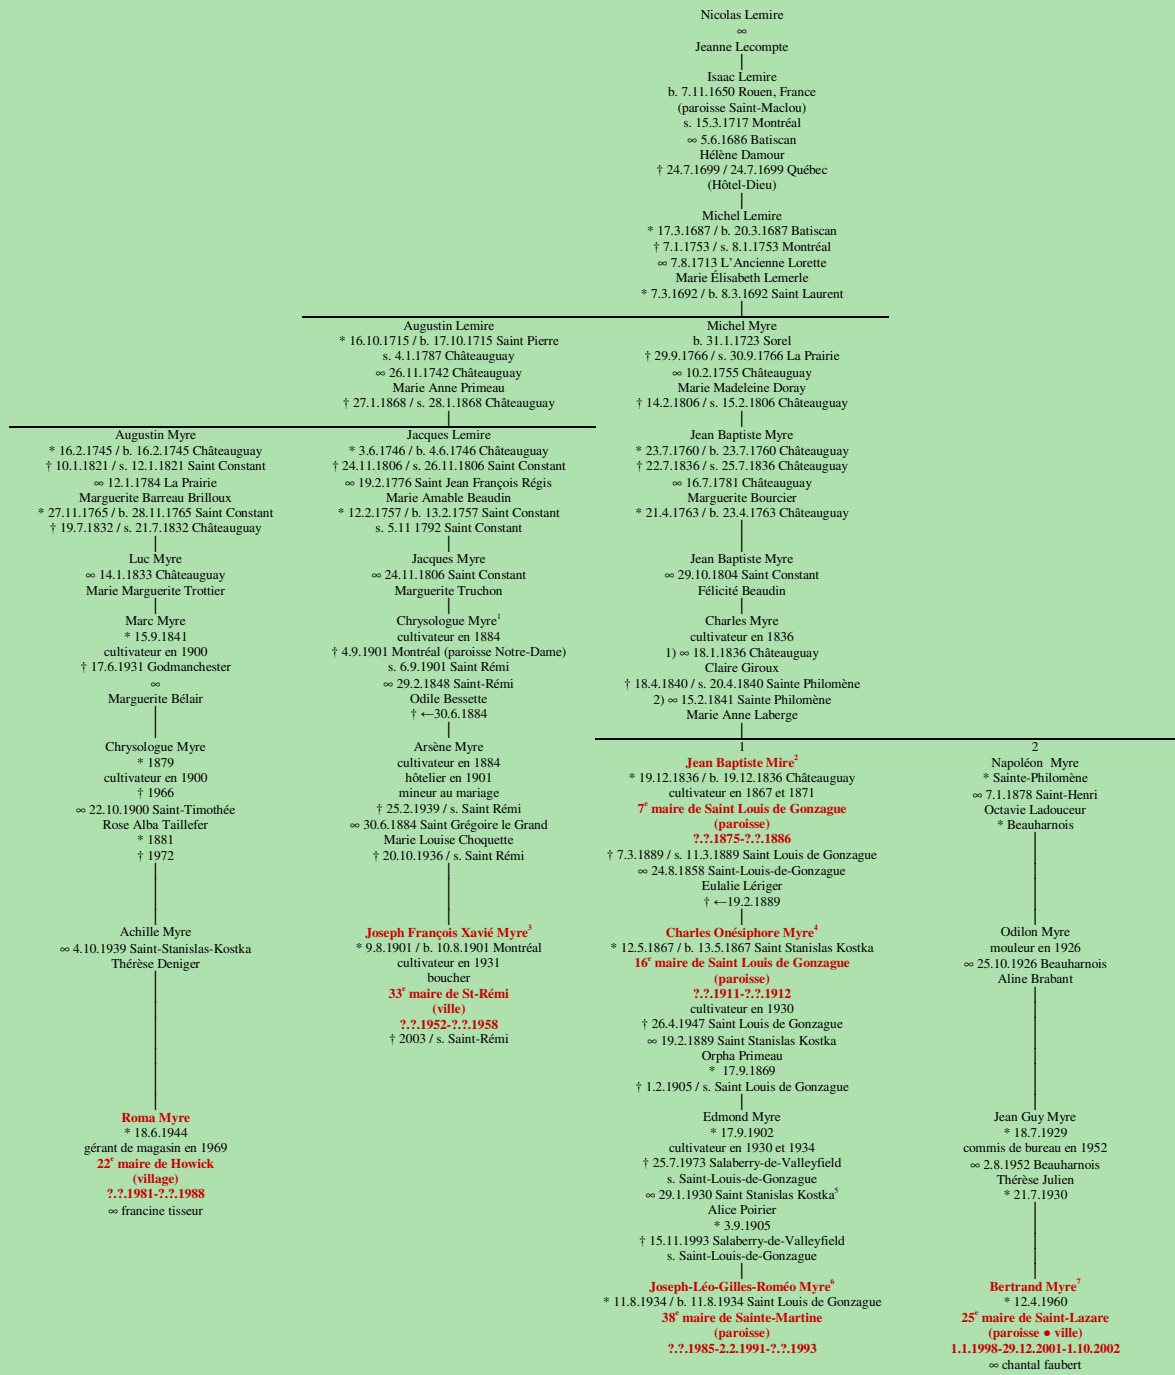

LEMIRE
- Rouen, France -

Tableau mis à jour le mardi, 8 avril 2014, 20:37:53
© Janko Pavsic

1 Registres de la paroisse Saint-Rémi, 1901 (copie du greffe), Saint-Rémi.
2 Registres de la paroisse Saint-Joachim, 1836 (copie du greffe), Châteauguay ; Registres de la paroisse Saint-Louis-de-Gonzague, 1889 (copie du greffe), Saint-Louis-de-Gonzague.
3 Registres de la paroisse Notre-Dame, 1901 (original paroissial), Montréal.
4 Registres de la paroisse Saint-Stanislas-de-Kostka, 1867 (copie du greffe), Saint-Stanislas-de-Kostka.
5 Registres de la paroisse Saint-Stanislas-de-Kostka, 1930 (copie du greffe), Saint-Stanislas-de-Kostka.
6 Registres de la paroisse Saint-Louis-de-Gonzague, 1934 (copie du greffe), Saint-Louis-de-Gonzague.
7 Démission de son prédécesseur, 1^{er} janvier 1998.