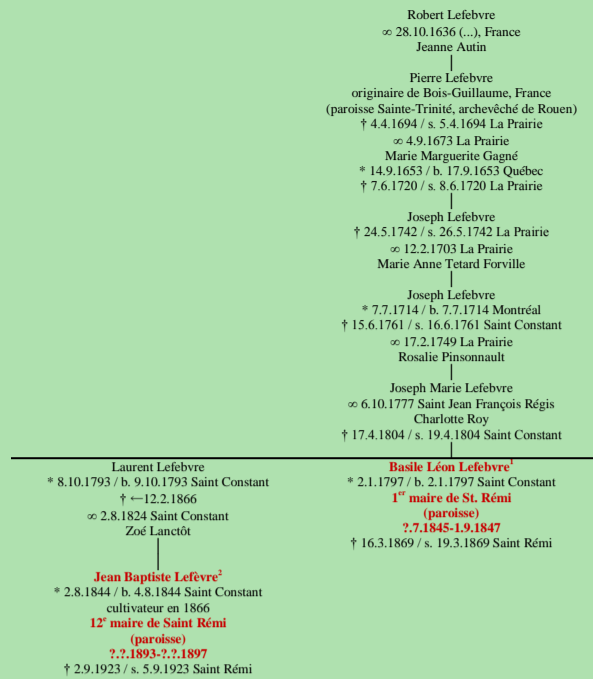

LÉFEBVRE
- Bois-Guillaume, France –
(lignage de Robert)

[lignage de Geoffroy Lefebvre](#)
[lignage de Louis Lefebvre](#)
[lignage de Nicolas Lefebvre](#)
[lignage de Pierre Lefebvre](#)

Tableau mis à jour le mardi, 27 mai 2014, 18:49:38
 © Janko Pavsic

1 Registres de la paroisse Saint-Constant, 1797 (copie du greffe), Saint-Constant : La Minerve, 24 juillet 1845, page 2, colonne 4 ; Registres de la paroisse Saint-Rémi, 1869 (copie du greffe), Saint-Rémi.
 2 Registres de la paroisse Saint Constant, 1844 (copie du greffe), Saint-Constant ; Registres de la paroisse Saint-Rémi, 1923 (copie du greffe), Saint-Rémi.