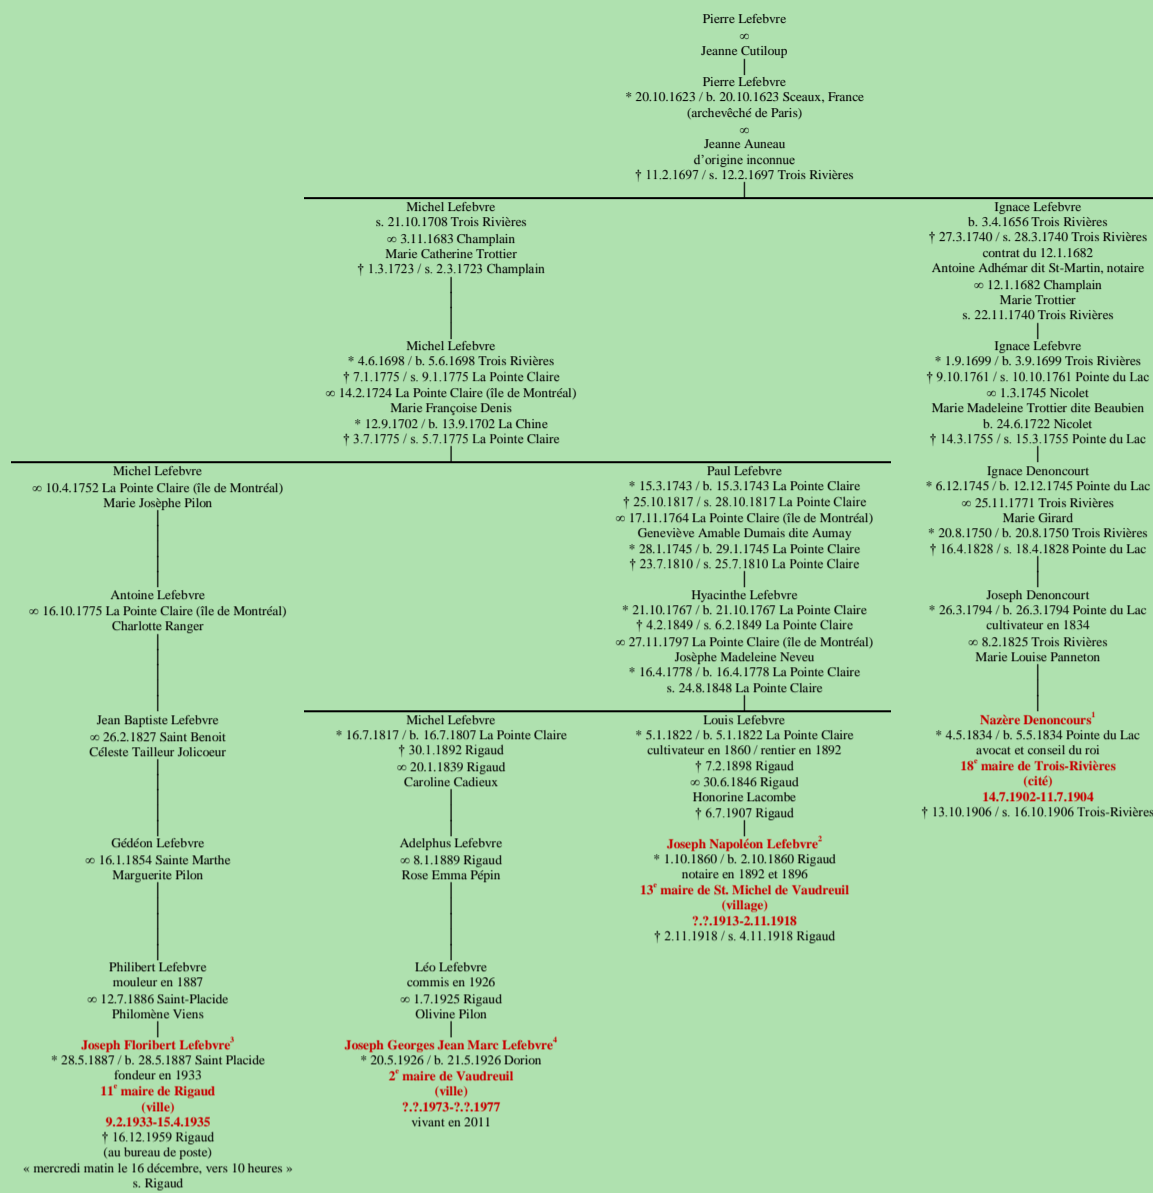

LEFEBVRE
- Sceaux, France –
(lignage de Pierre)

[lignage de Geoffroy Lefebvre](#)
[lignage de Louis Lefebvre](#)
[lignage de Nicolas Lefebvre](#)
[lignage de Robert Lefebvre](#)

Tableau mis à jour le mardi, 27 mai 2014, 18:51:59
© Janko Pavsic

1 Registres de la paroisse La Visitation, 1834 (copie du greffe), Trois-Rivières ; Registres de la paroisse L'Immaculée-Conception, 1906 (copie du greffe), Trois-Rivières.

2 Registres de la paroisse Sainte-Madeleine, 1860 (copie du greffe) et 1918 (copie du greffe), Rigaud.

3 Registres de la paroisse Saint-Placide, 1887, Saint-Placide : Assermentation du maire, 9 février 1933, 3 février 1935 ; Démission du maire, 15 avril 1935 ; La Presqu'île, jeudi 17 décembre 1959, page 1.

4 Registres de la paroisse Sainte-Trinité, 1926 (copie du greffe), Vaudreuil-Dorion.