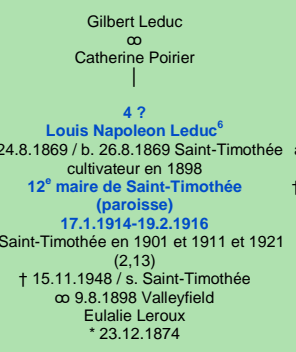

LEDUC
- Igé, France -
(lignage de Jean)

[lignage de Pierre Leduc](#)

Tableau mis à jour le vendredi, 5 avril 2024, 13:34:37
© Janko Pavsic