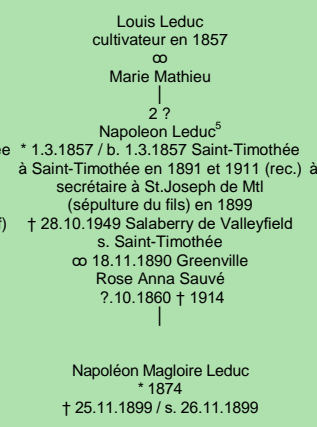

LEDUC
- Igé, France -
(lignage de Jean)

[lignage de Pierre Leduc](#)

Tableau mis à jour le vendredi, 5 avril 2024, 13:34:37
© Janko Pavsic