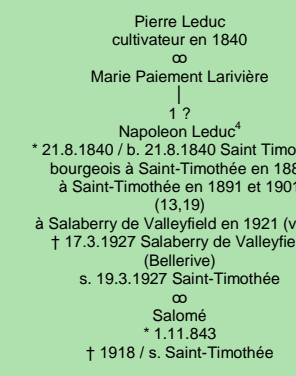

LEDUC
- Igé, France -
(lignage de Jean)

[lignage de Pierre Leduc](#)

Tableau mis à jour le vendredi, 5 avril 2024, 13:34:37
© Janko Pavsic