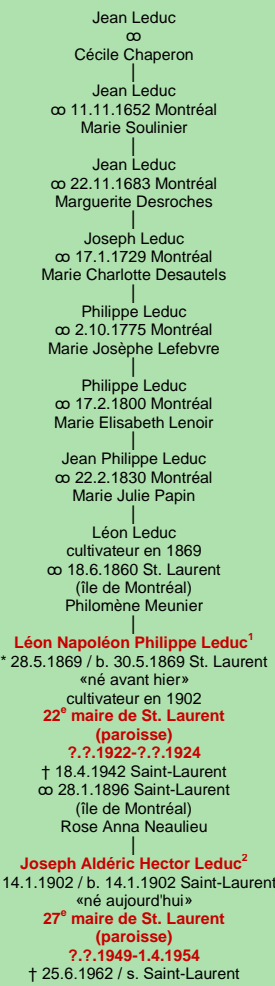

LEDUC
- Igé, France -
(lignage de Jean)

[lignage de Pierre Leduc](#)

Tableau mis à jour le vendredi, 5 avril 2024, 13:34:37
© Janko Pavsic