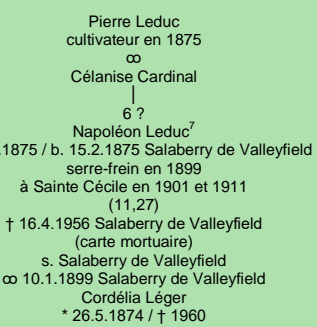

LEDUC
- Igé, France -
(lignage de Jean)

[lignage de Pierre Leduc](#)

Tableau mis à jour le vendredi, 5 avril 2024, 13:34:37
© Janko Pavsic