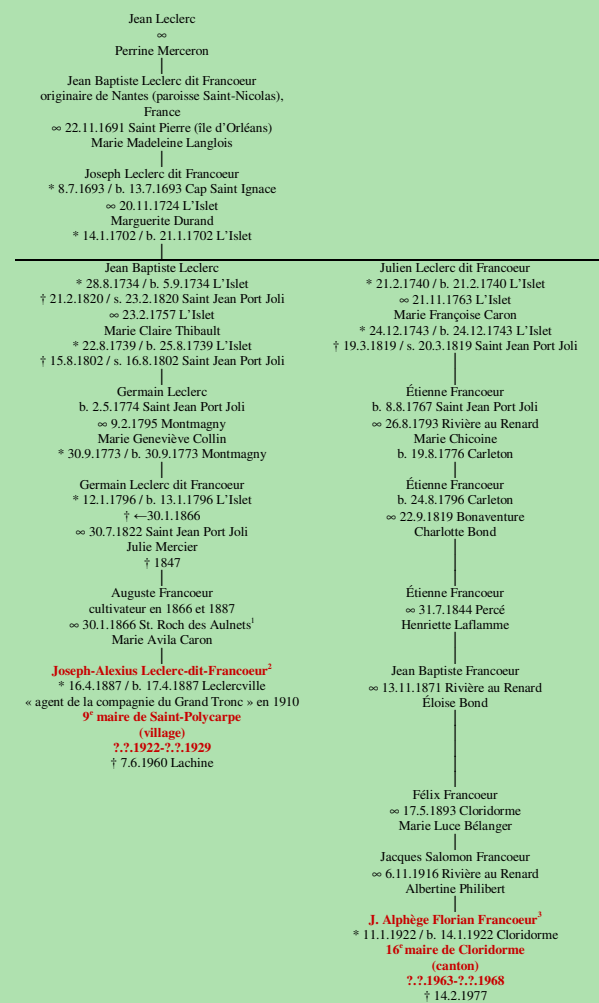

LECLERC FRANCOEUR

- Nantes, France -

Tableau mis à jour le mercredi, 23 janvier 2013, 20:49:28
 © Janko Pavvic

¹ Registres de la paroisse Saint-Roch-des-Aulnets, 1866 (copie du greffe), Saint-Roch-des-Aulnets.

² Registres de la paroisse Sainte-Emmélie, 1887 (copie du greffe), Leclercville.

³ Registres de la paroisse Sainte-Cécile, 1922, Cloridorme.