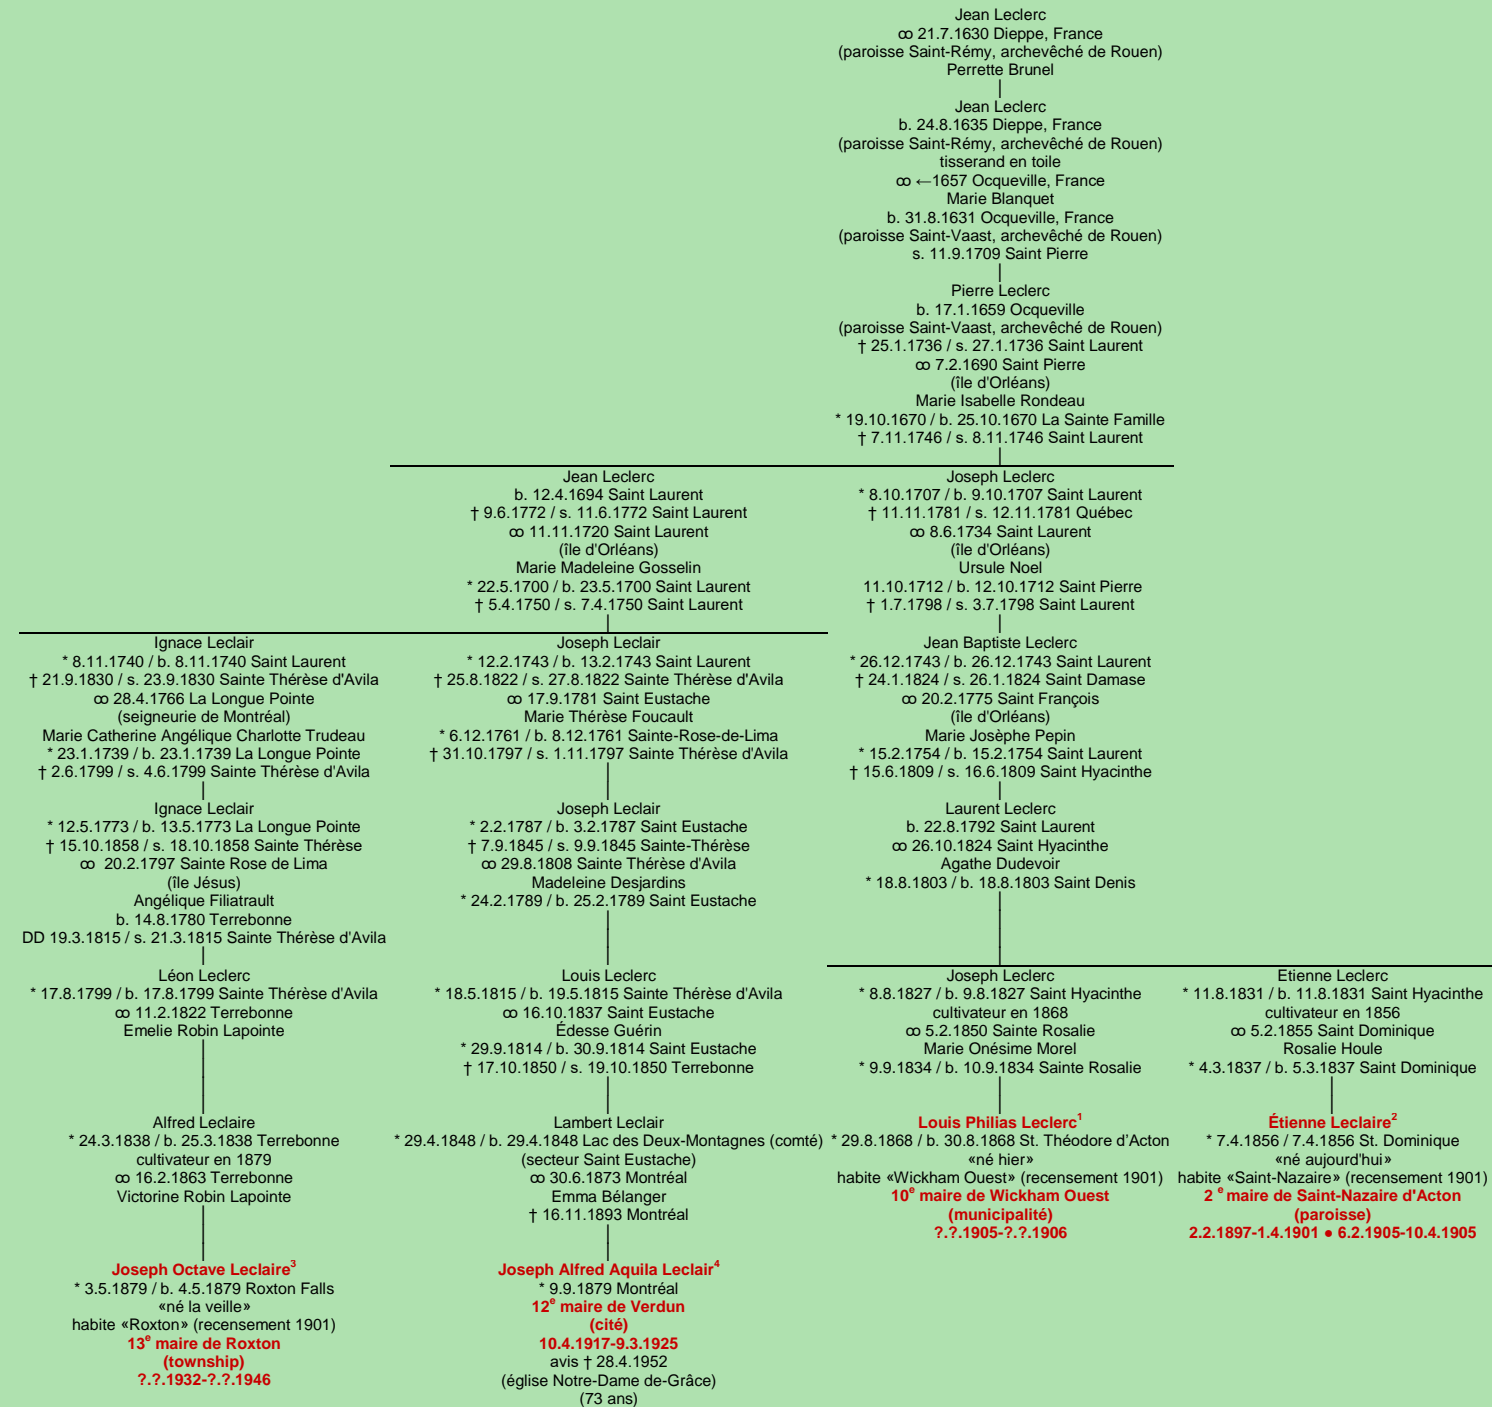

LECLERC
- Dieppe, France –
(lignage de Jean)

[lignage de Anthoine Leclerc](#)
[lignage de Jacques Leclerc](#)

Tableau mis à jour le mardi, 30 avril 2024, 07:43:34
© Janko Pavsic

1 Registres de la paroisse Saint-Théodore, 1868 (copie du greffe), Saint-Théodore-d'Acton.
2 Registres de la paroisse Saint-Dominique, 1856 (copie du greffe), Saint-Dominique.
3 Registres de la paroisse Saint-Jean-Baptiste, 1879 (copie du greffe), Roxton Falls.
4 The Gazette, 28 avril 1952, page 11, colonne 3.