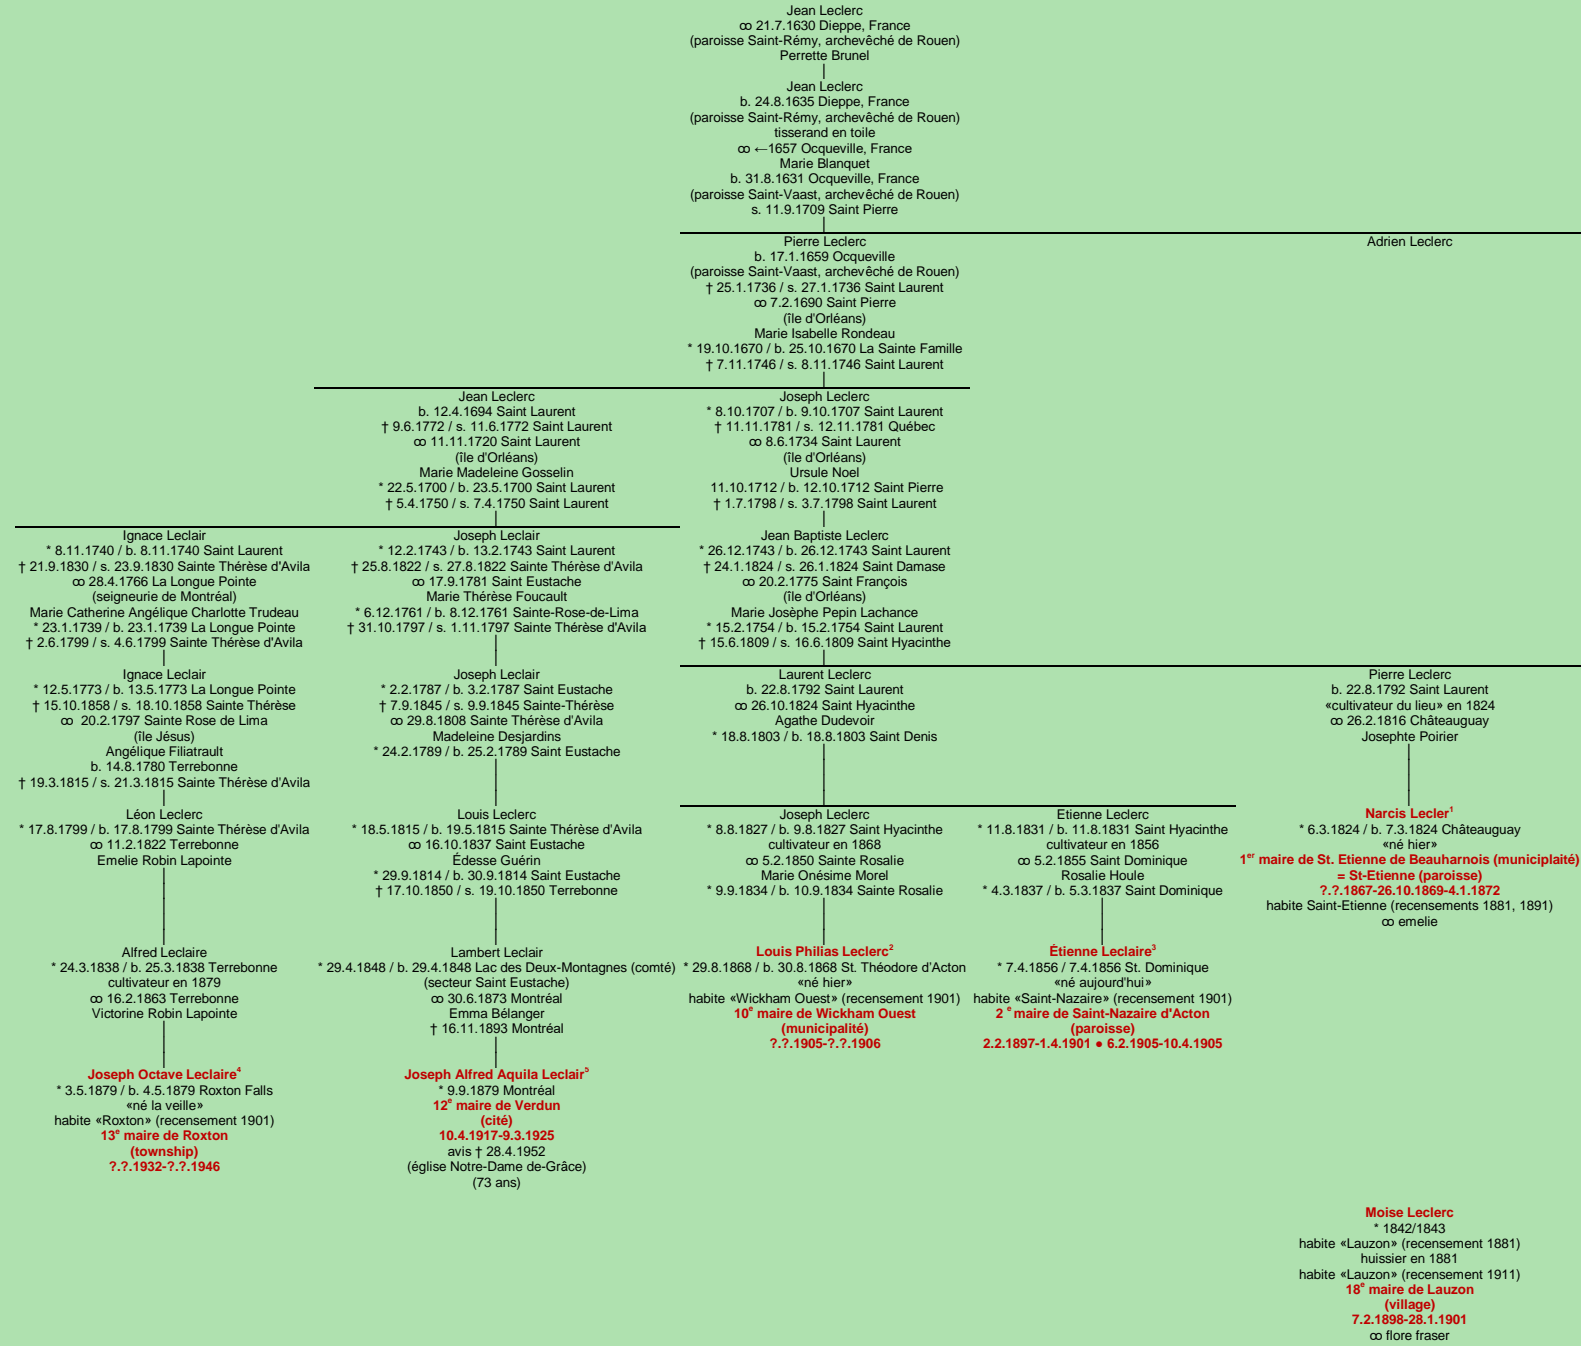

LECLERC
- Dieppe, France –
(lignage de Jean)

[lignage de Anthoine Leclerc](#)
[lignage de Jacques Leclerc](#)

Tableau mis à jour le jeudi, 24 avril 2025, 15:34:47
© Janko Pavsic