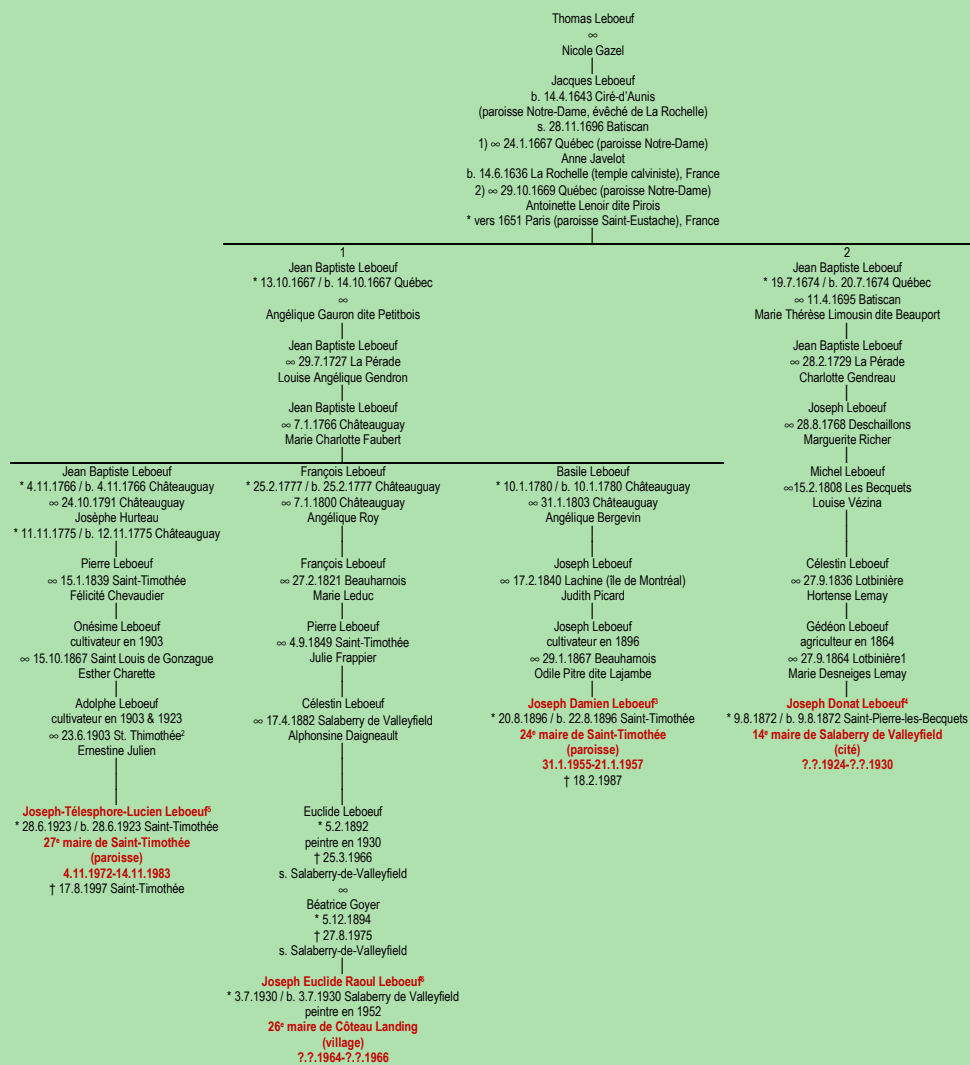

LEBOEUF
- Ciré-d'Aunis, France -

Tableau mis à jour le dimanche, 21 décembre 2014, 18:26:26
© Janko Pavsic

1 Registres de la paroisse Saint-Louis, 1864, Lotbinière.

2 Registres de la paroisse Saint-Timothée, 1903, Salaberry-de-Valleyfield.

3 Registres de la paroisse Saint-Timothée, 1896, Salaberry-de-Valleyfield ; Assermentation du maire, 31 janvier 1955 ; Assermentation de son successeur, 21 janvier 1957.

4 Registres de la paroisse Saint-Pierre-Apôtre, 1872, Saint-Pierre-les-Becquets.

5 Registres de la paroisse Saint-Timothée, 1923, Salaberry-de-Valleyfield ; Assermentation du maire, 4 novembre 1972 ; Assermentation de son successeur, 14 novembre 1983 ; Courriel d'Yves Daoust, reçu le 25 septembre 2011.

6 Registres de la paroisse Sainte-Cécile, 1930, Salaberry-de-Valleyfield.