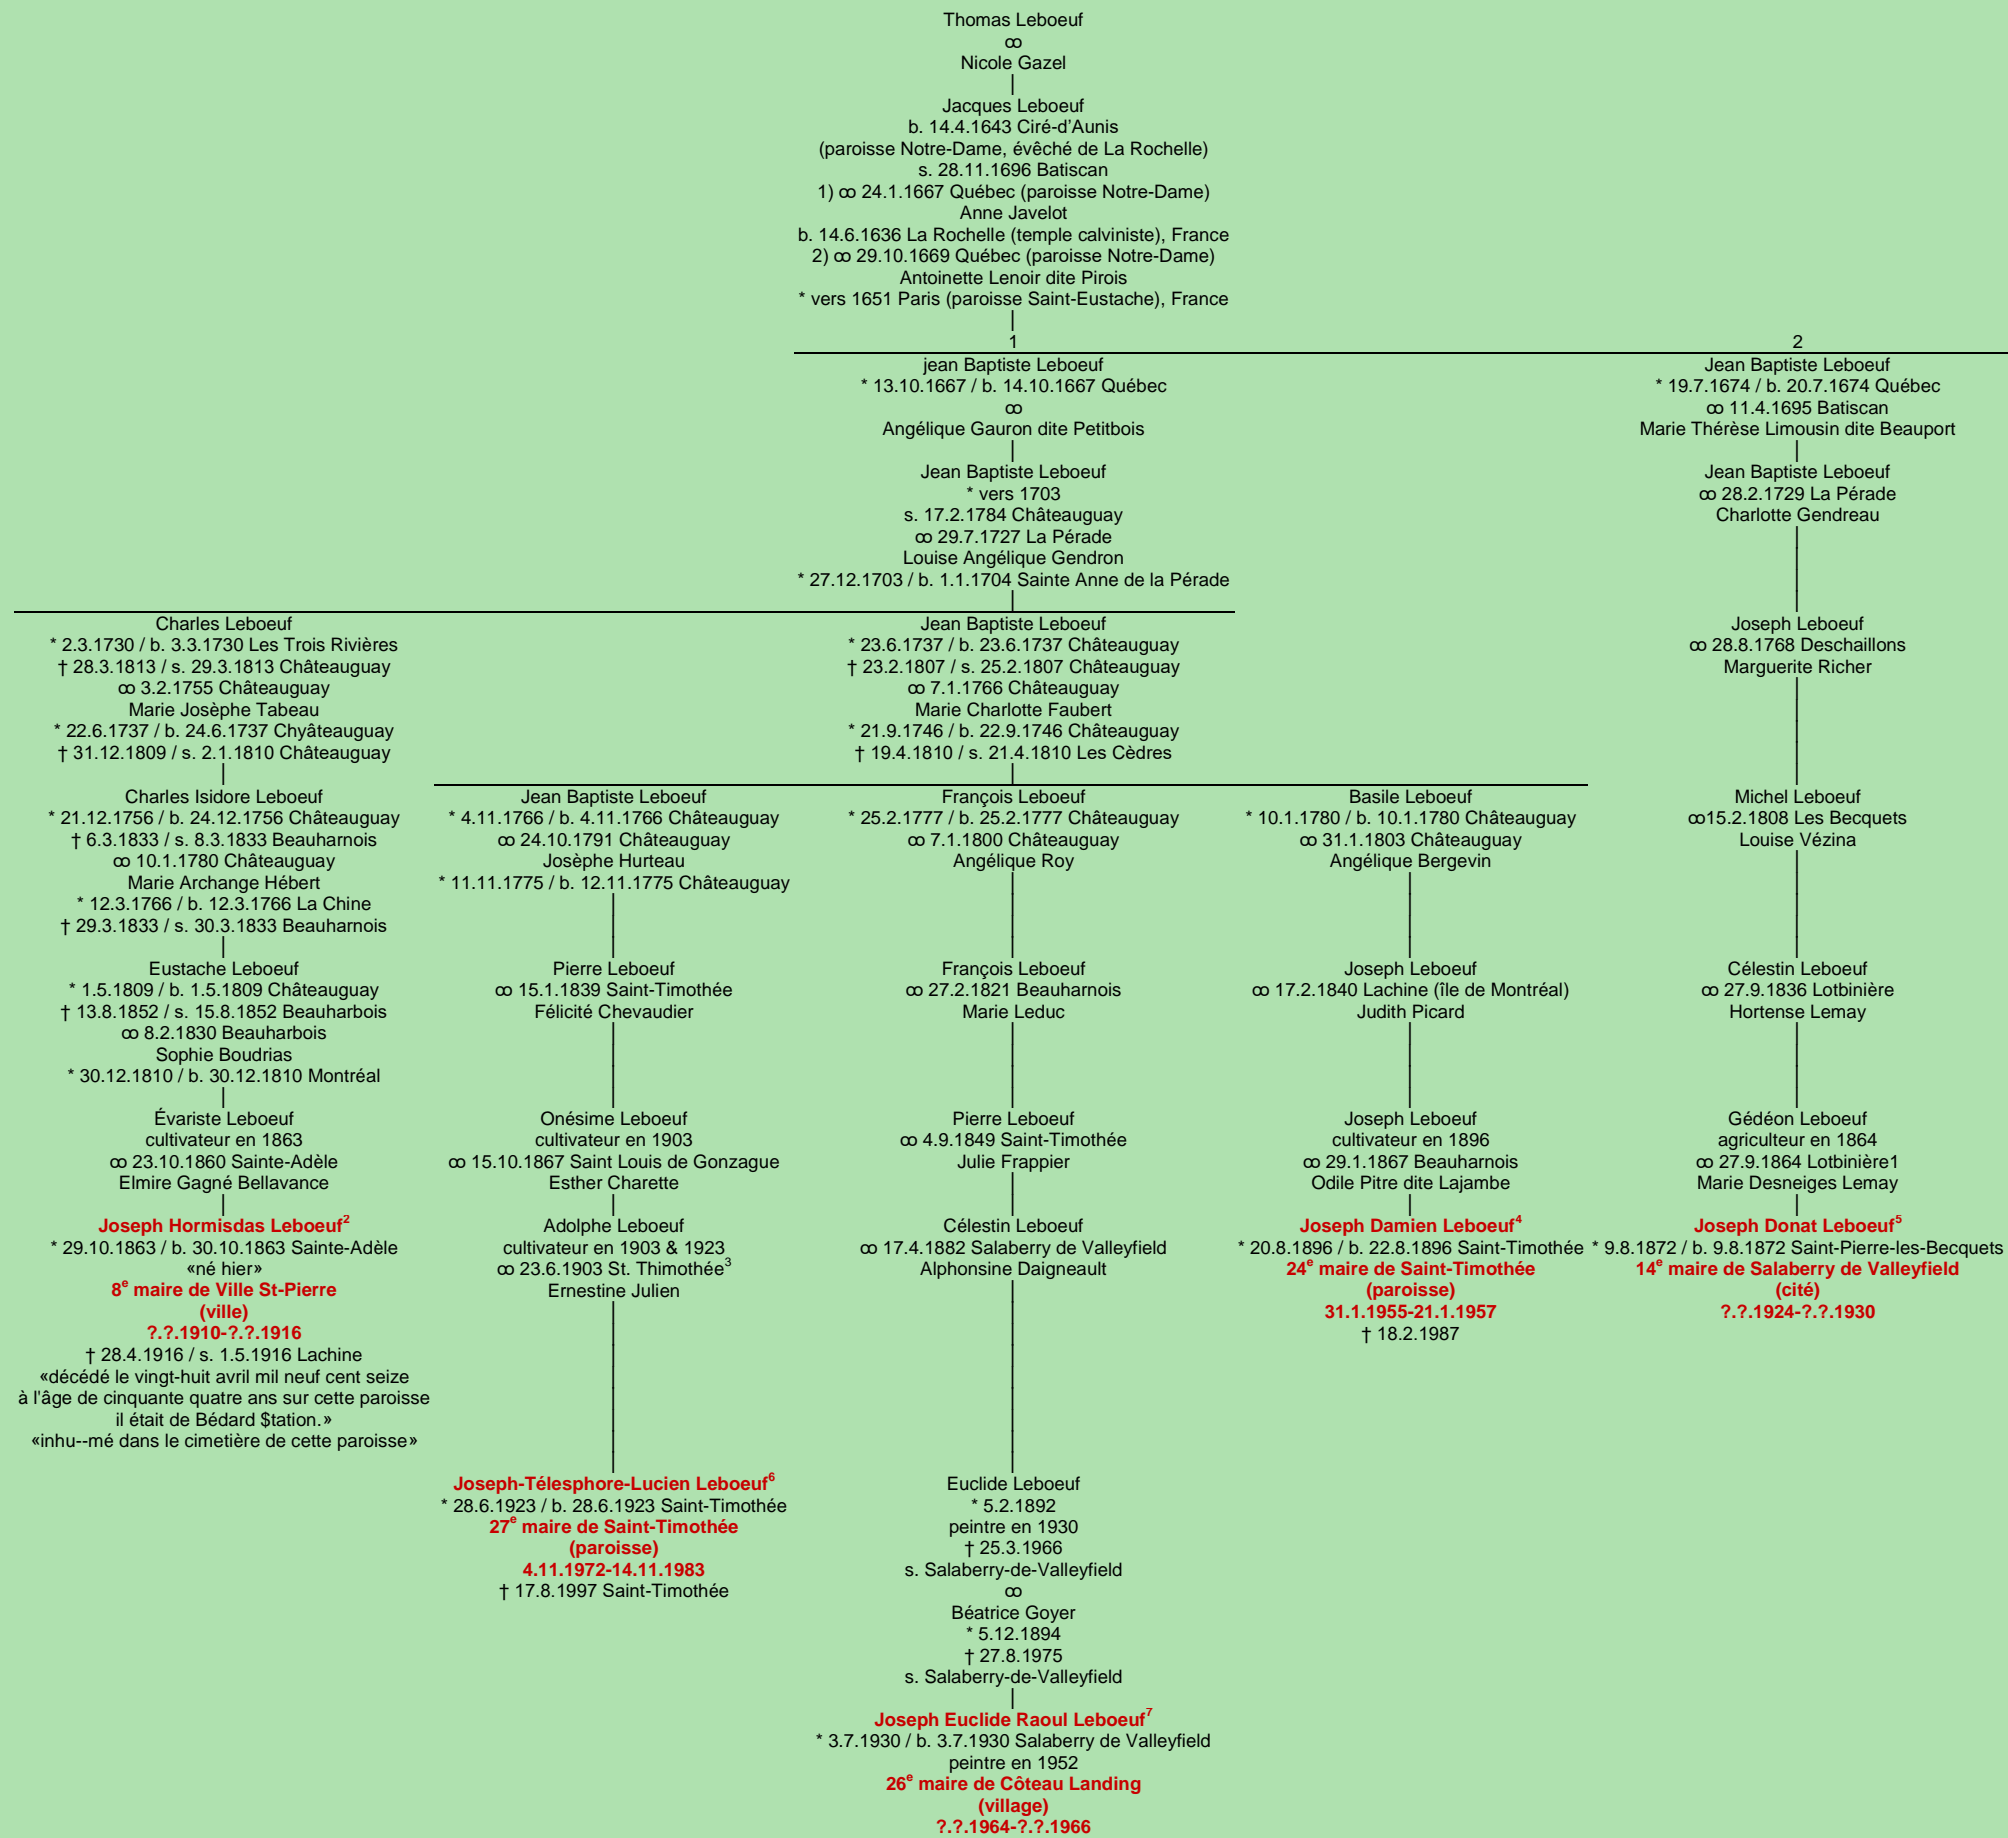

LEBOEUF
- Ciré-d'Aunis, France -

5 administrateurs dirigeants

Tableau mis à jour le mardi, 7 mai 2024, 15:18:37
© Janko Pavsic

1 Registres de la paroisse Saint-Louis, 1864, Lotbinière.

2 Registres de la paroisse Sainte-Adèle 1863 (copie du greffe), Sainte-Adèle. Registres de la paroisse Saints-Anges-Gardiens, 1916, Montréal.

3 Registres de la paroisse Saint-Timothée, 1903, Salaberry-de-Valleyfield.

4 Registres de la paroisse Saint-Timothée, 1896, Salaberry-de-Valleyfield ; Assermentation du maire, 31 janvier 1955 ; Assermentation de son successeur, 21 janvier 1957.

5 Registres de la paroisse Saint-Pierre-Apôtre, 1872, Saint-Pierre-les-Becquets.

6 Registres de la paroisse Saint-Timothée, 1923, Salaberry-de-Valleyfield. Assermentation du maire, 4 novembre 1972 ; Assermentation de son successeur, 14 novembre 1983. Courriel d'Yves Daoust, reçu le 25 septembre 2011.