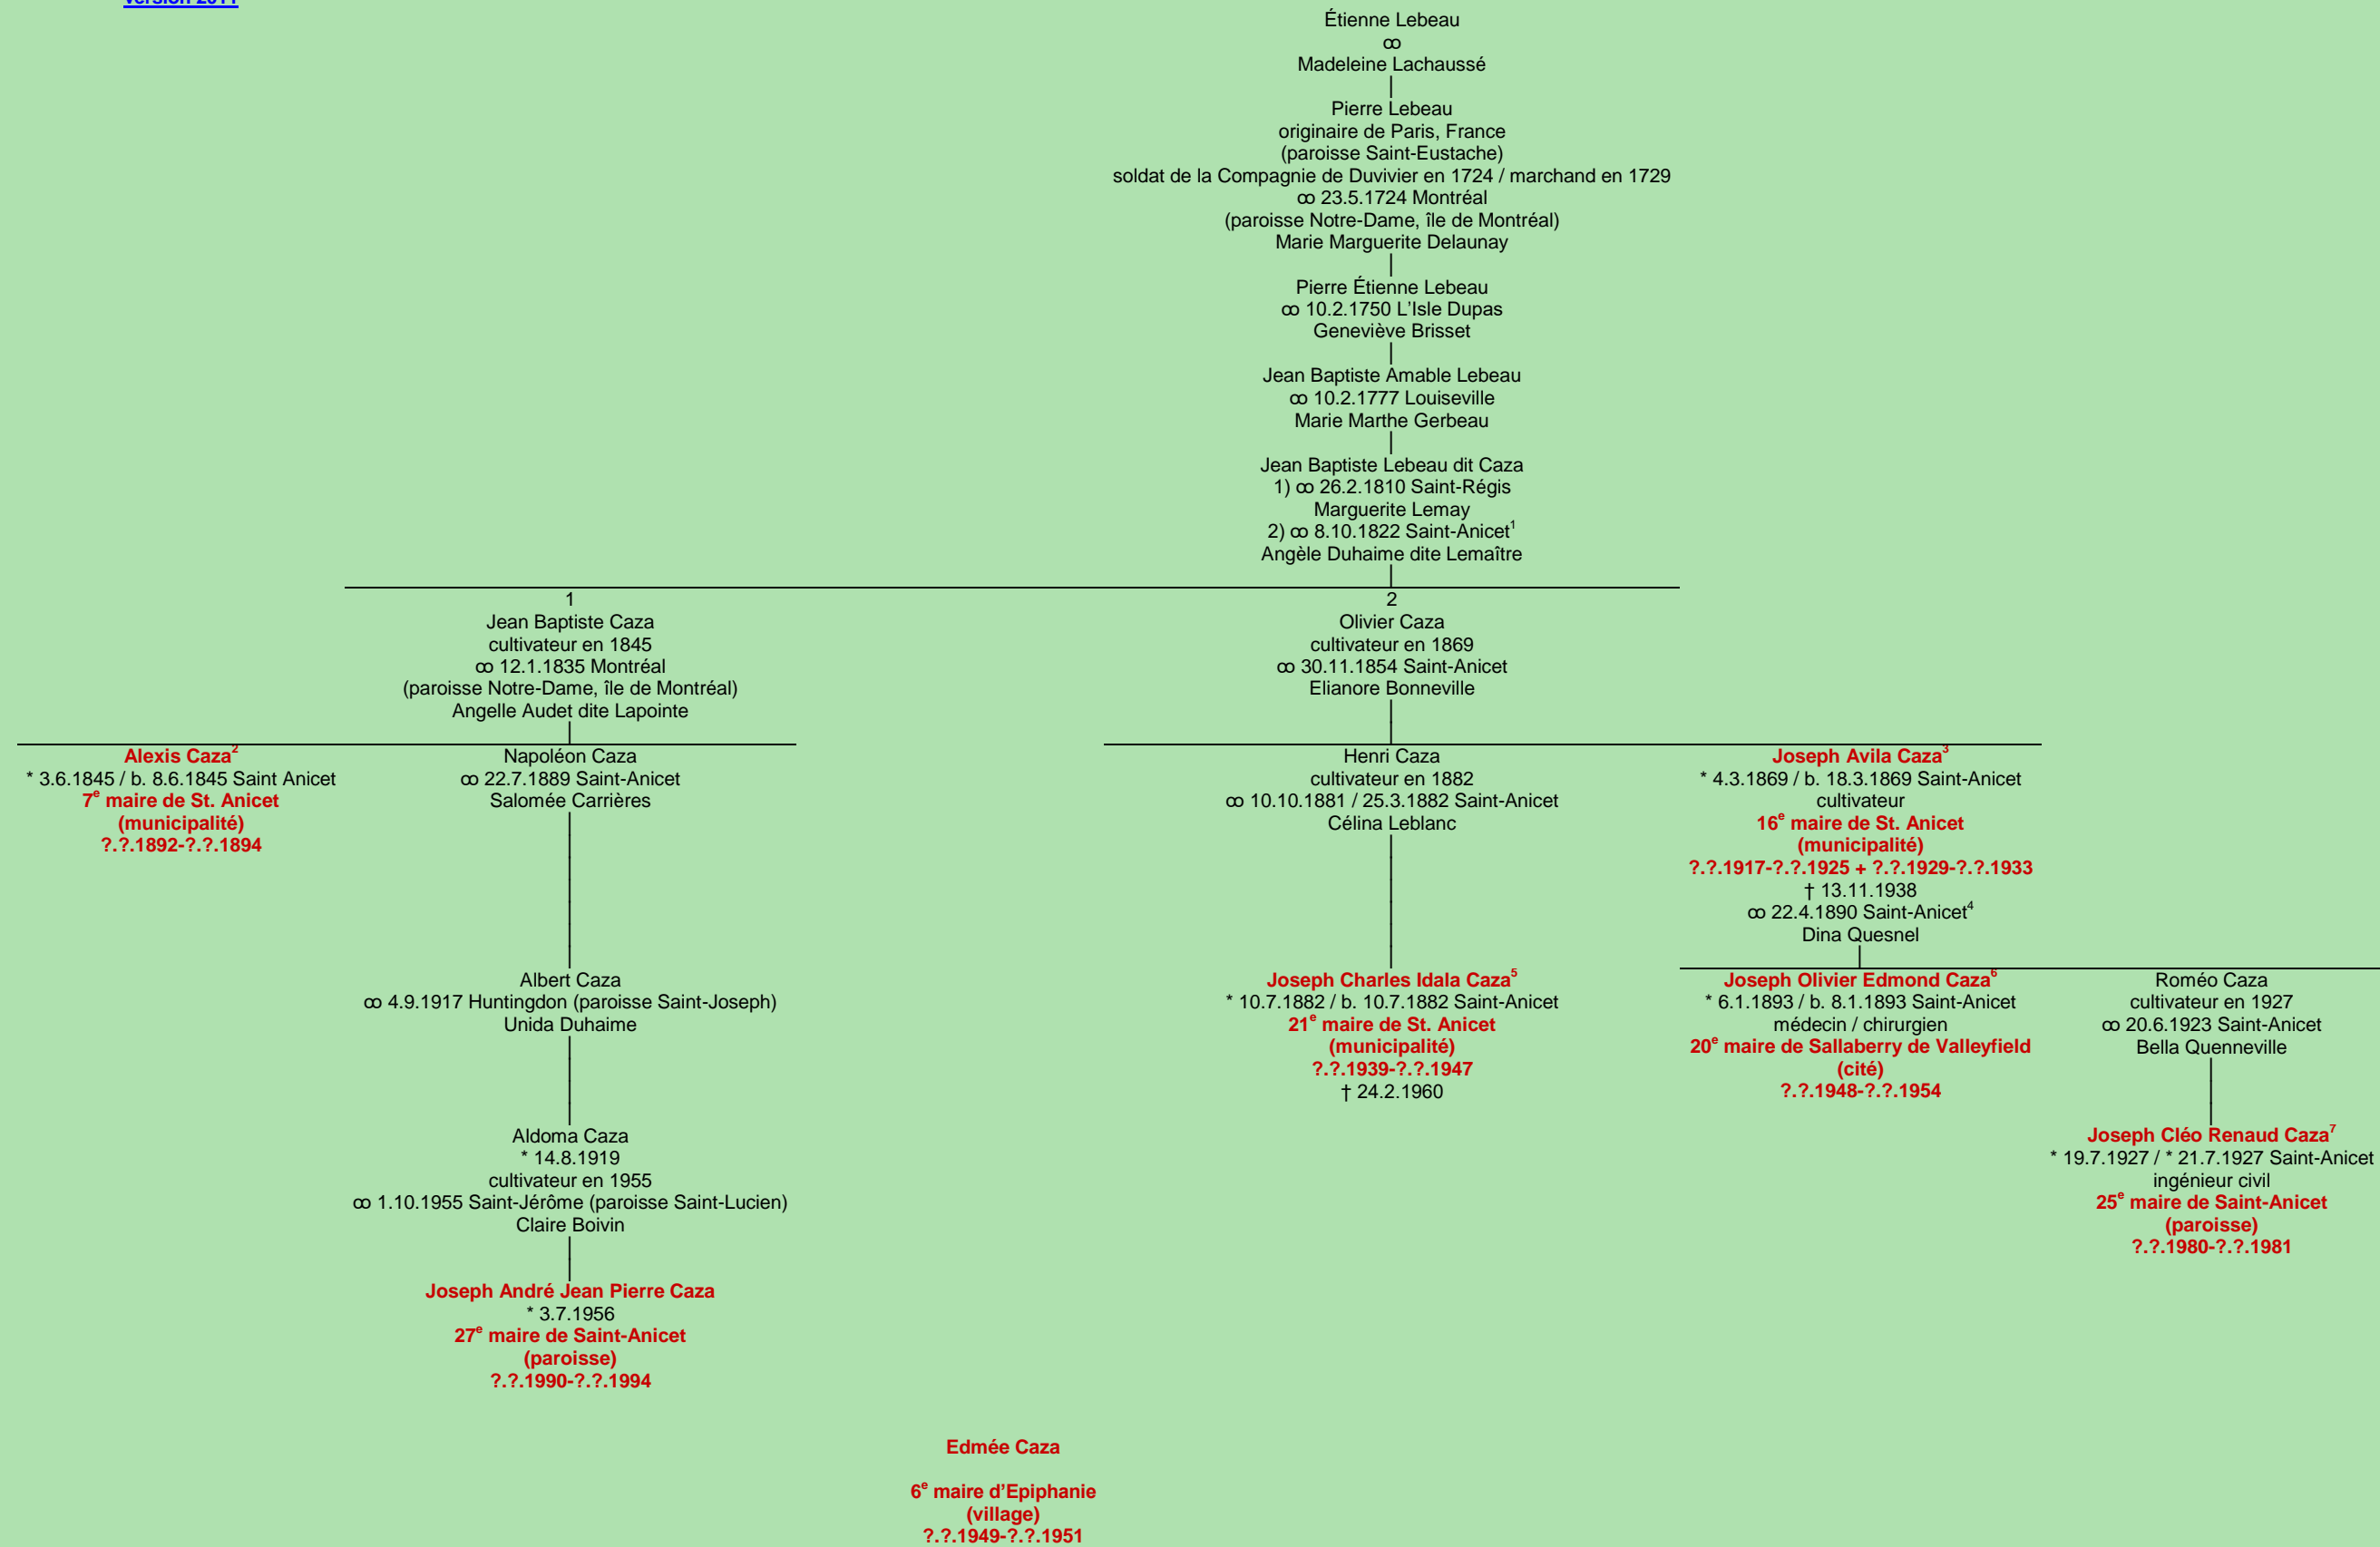

LEBEAU
- Paris, France -

[version 2011](#)

Tableau mis à jour le samedi, 30 mars 2024, 16:10:31
© Janko Pavsic

1 Registres de la paroisse Saint-Anicet, Saint-Anicet, 1822.
2 Registres de la paroisse Saint-Anicet, Saint-Anicet, 1845.
3 Registres de la paroisse Saint-Anicet, Saint-Anicet, 1869.
4 Registres de la paroisse Saint-Anicet, Saint-Anicet, 1890.
5 Registres de la paroisse Saint-Anicet, Saint-Anicet, 1882.
6 Registres de la paroisse Saint-Anicet, Saint-Anicet, 1893 ; Vedettes 1952, 1^{ère} édition, 1953, page 86.
7 Registres de la paroisse Saint-Anicet, Saint-Anicet, 1927.