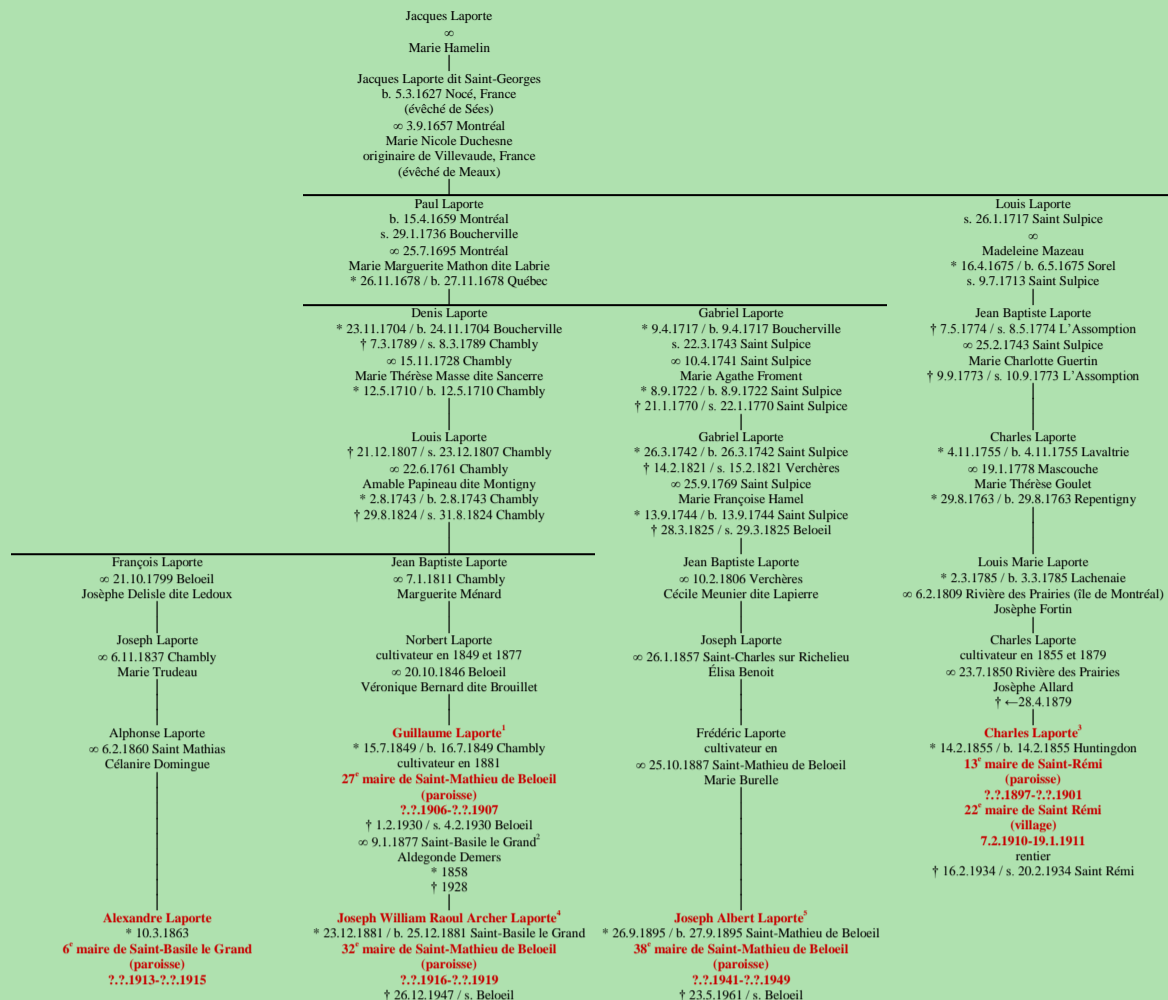

LAPORTE
- Nocé, France -
(lignage de Jacques)

[lignage de Jean Laporte](#)

Tableau mis à jour le jeudi, 20 mars 2014, 08:24:04
© Janko Pavsic

1 Registres de la paroisse Saint-Joseph, 1849 (copie du greffe), Chambly ; Registres de la paroisse Saint-Mathieu, 1930 (copie du greffe), Beloeil.

2 Registres de la paroisse Saint-Basile-le-Grand, 1877, Saint-Basile-le-Grand.

3 Registres de la paroisse Saint-Rémi, 1855 (copie du greffe) et 1934 (copie du greffe), Saint-Rémi ; Assermentation du maire, 7 février 1910 ; Assermentation de son successeur, 19 janvier 1911.

4 Registres de la paroisse Saint-Basile-le-Grand, 1881, Saint-Basile-le-Grand.

5 Registres de la paroisse Saint-Mathieu, 1895 (original paroissial), Beloeil.