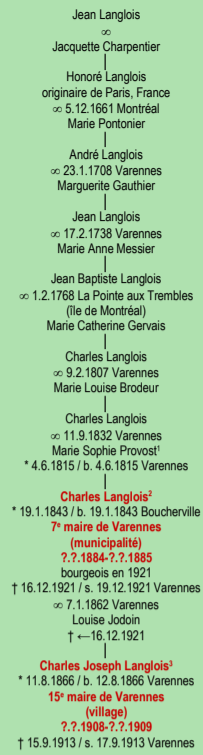

LANGLOIS

- Paris, France -

[lignage de Charles Langlois](#)

Tableau mis à jour le **lundi, 9 février 2015, 10:12:22**
© Janko Pavsic

¹ Registres de la paroisse Sainte-Anne, 1815 (original paroissial), Varennes.