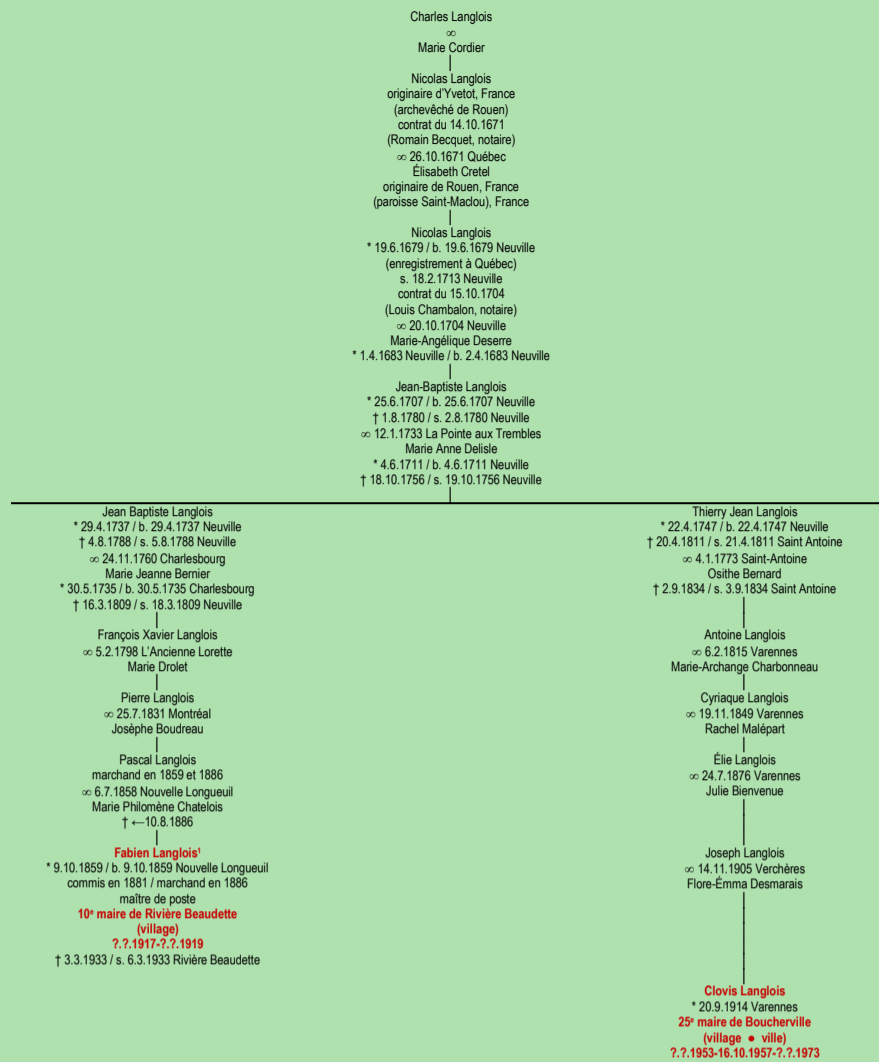

**LANGLOIS**  
- Yvetot, France –  
(lignage de Charles)

[lignage de Jean Langlois](#)

Tableau mis à jour le **lundi, 9 février 2015, 07:31:58**  
© Janko Pavsic

<sup>1</sup> Registres de la paroisse Saint-Polycarpe, 1859 (copie du greffe), Saint-Polycarpe ; Registres de la paroisse Sainte-Claire-d'Assise, 1933 (copie du greffe), Rivière-Beaudette.