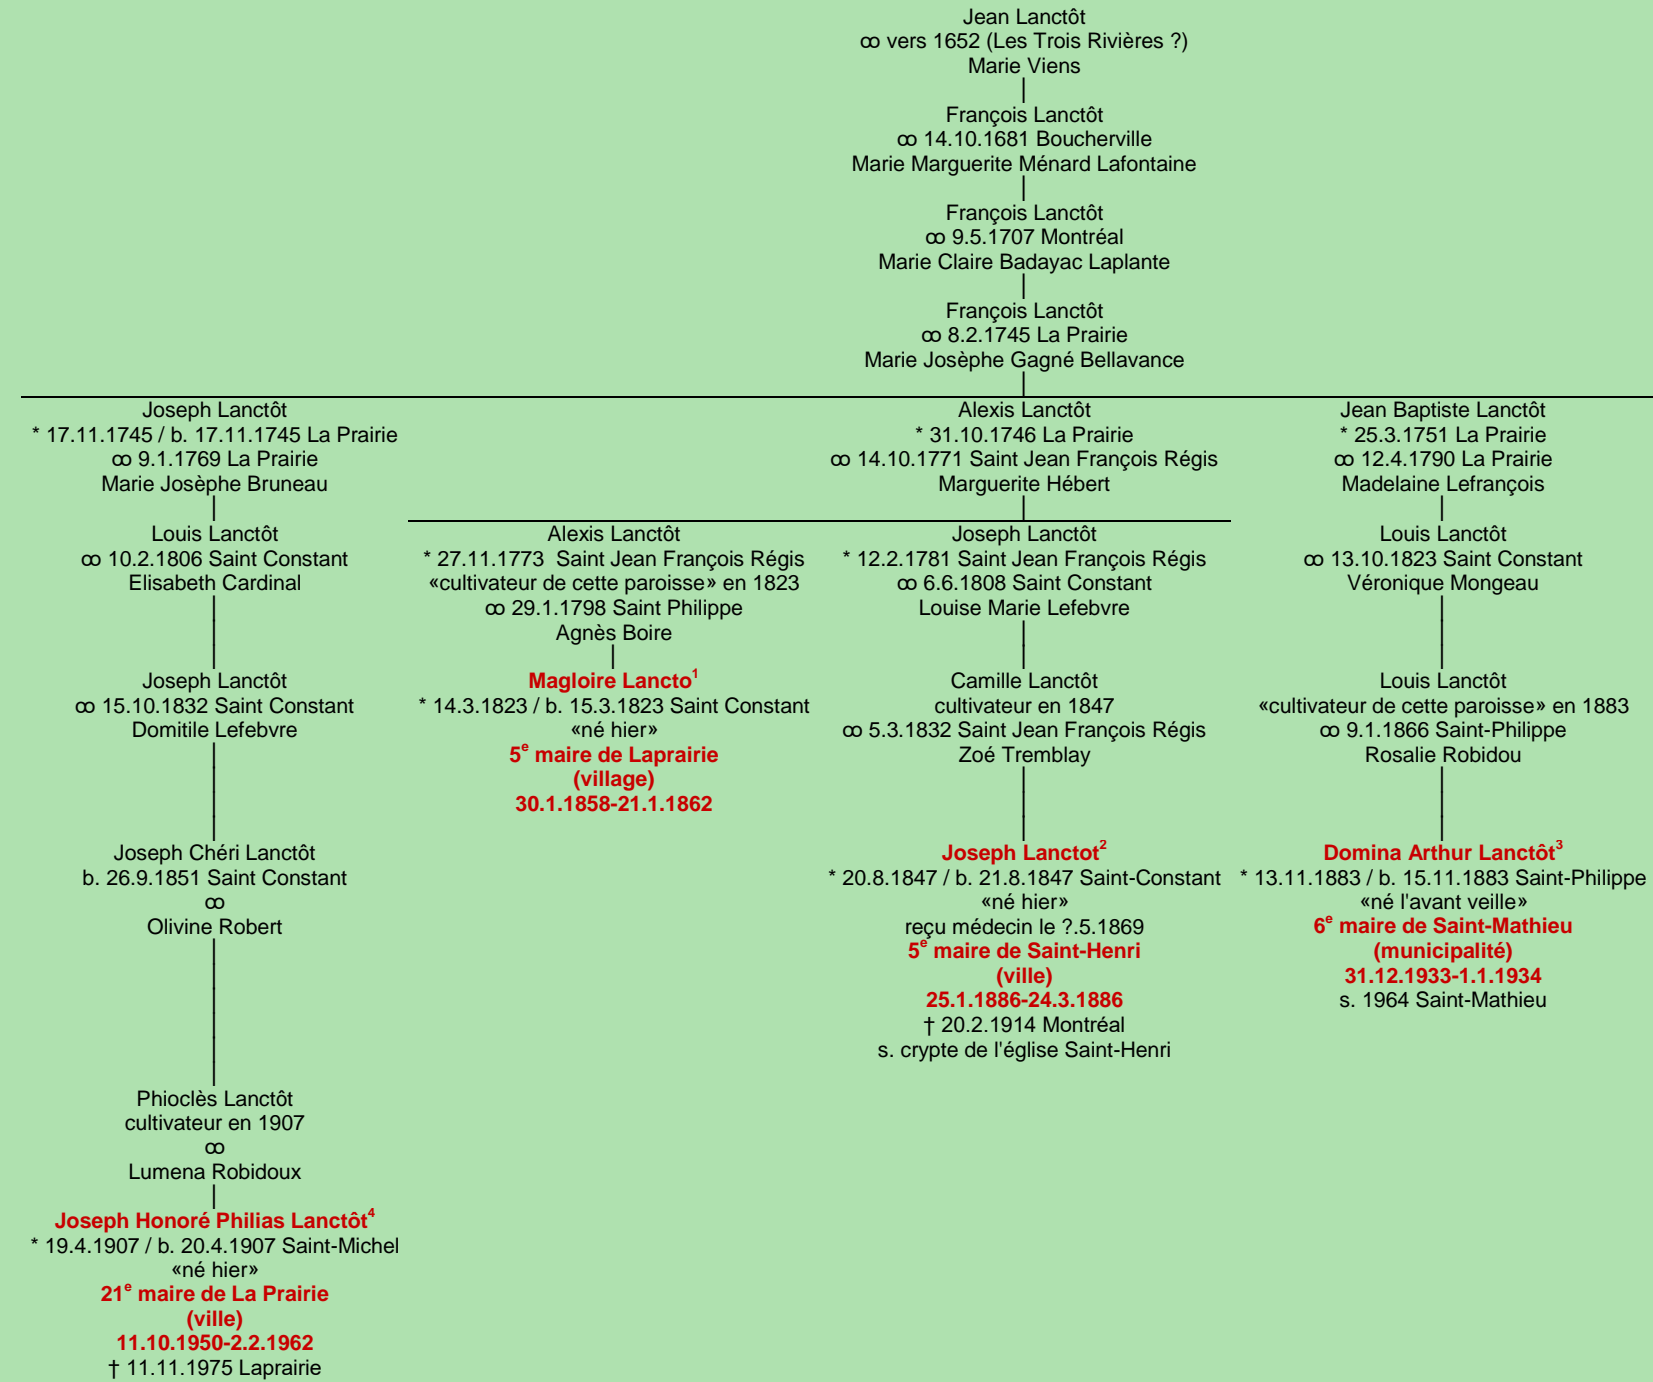

**LANCTÔT**  
- Boucherville, Nouvelle-France -

<p><b>L. A. Lanctot</b></p> <p><b>4<sup>e</sup> maire de Rock Island (village)</b> <b>?.?.1909-?.?.1911</b></p>	<p><b>C. Lanctot</b></p> <p><b>35<sup>e</sup> maire de Compton (township)</b> <b>?.?.1952-?.?.1957</b></p>
---	--

Tableau mis à jour le lundi, 15 avril 2024, 15:42:54  
© Janko Pavsic

<sup>1</sup> Registres de la paroisse Saint-Constant, 1823 (copie du greffe), Saint-Constant.  
<sup>2</sup> Registres de la paroisse Saint-Constant, 1847 (copie du greffe), Saint-Constant. Dictionnaire de parlementaires du Québec 1792-1992, 1993, pages 423-424. Dictionnaire des parlementaires du Québec de 1792 à nos jours, 2009, page 435.  
<sup>3</sup> Registres de la paroisse Saint-Philippe, 1883 (original paroissial), Saint-Philippe.  
<sup>4</sup> Registres de la paroisse Saint-Michel, 1907 (copie du greffe), Saint-Michel.