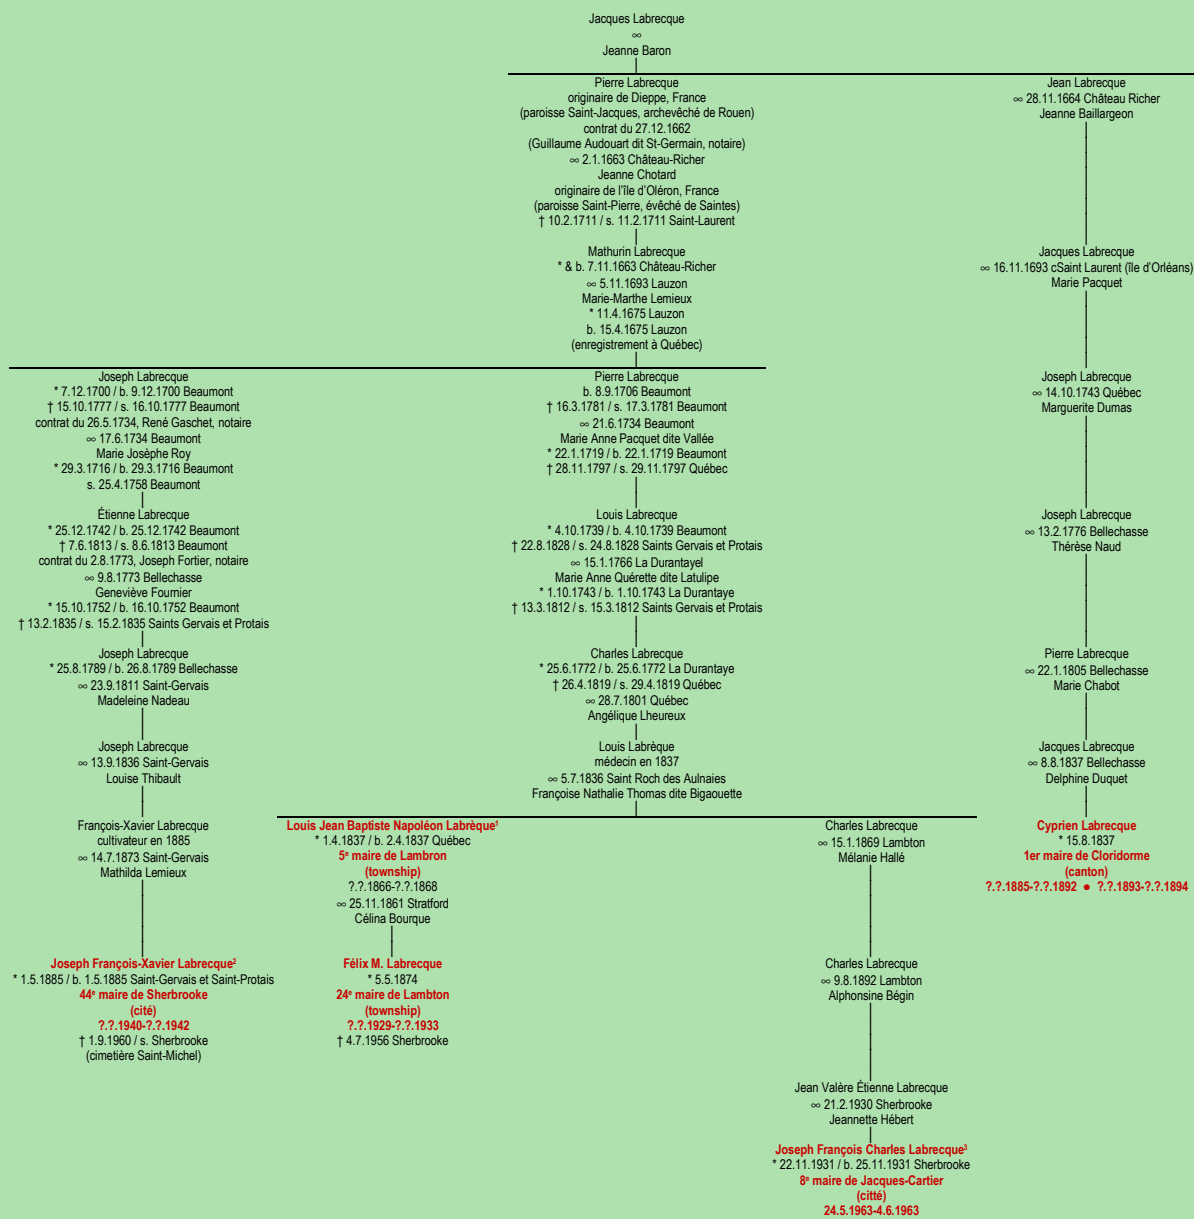

LABRECQUE

- Dieppe, France -

Tableau mis à jour le lundi, 23 mars 2015, 23:00:24
© Janko Pavsic

1 Registres de la paroisse Saint-Roch, 1837, Québec.
2 Registres de la paroisse Saint-Gervais, 1885, Saint-Gervais.
3 Registres de la paroisse Saint-Michel, 1931 (copie du greffe), Sherbrooke.