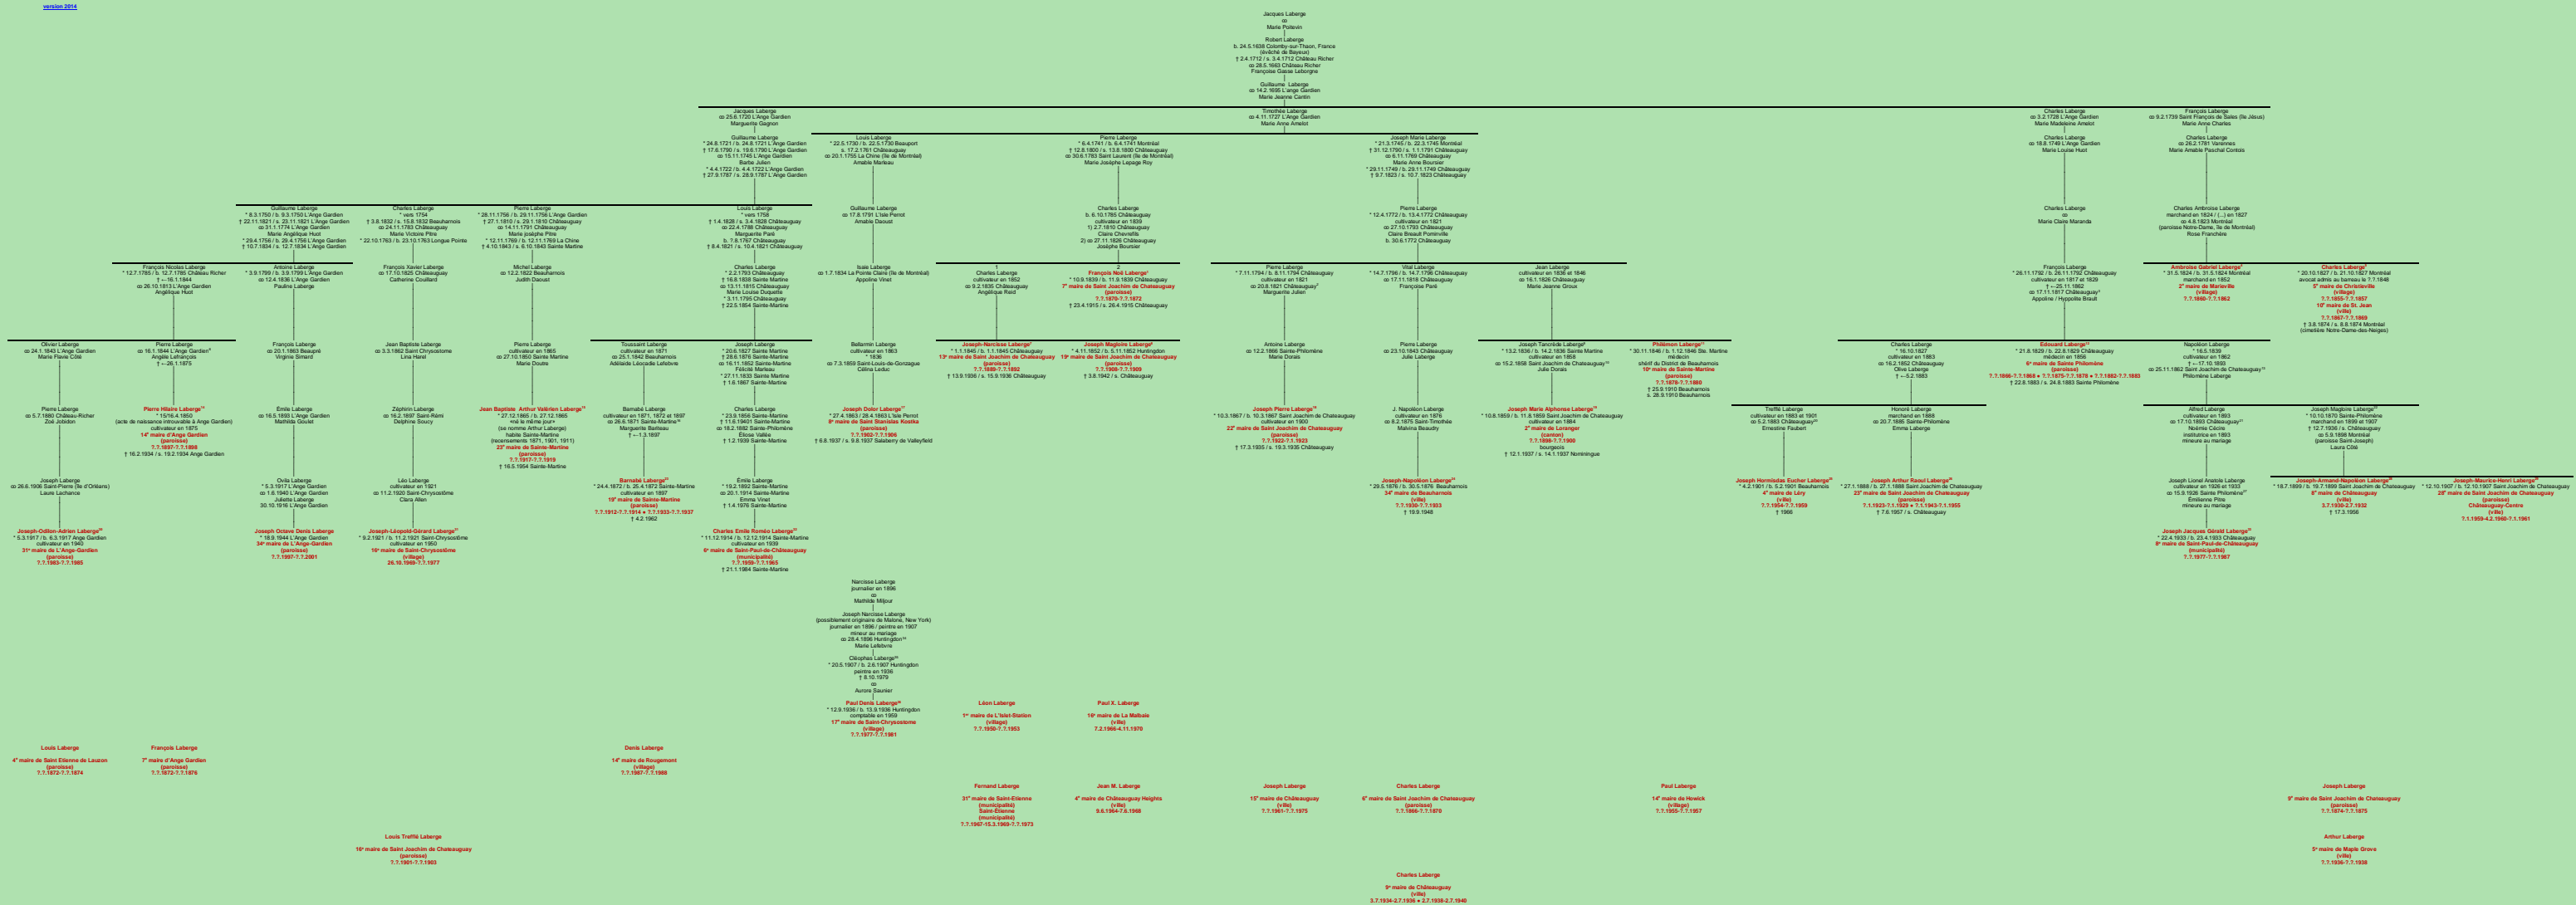

LABERGE

- Colomby-sur-Thaon, France -

version 2014

0000000