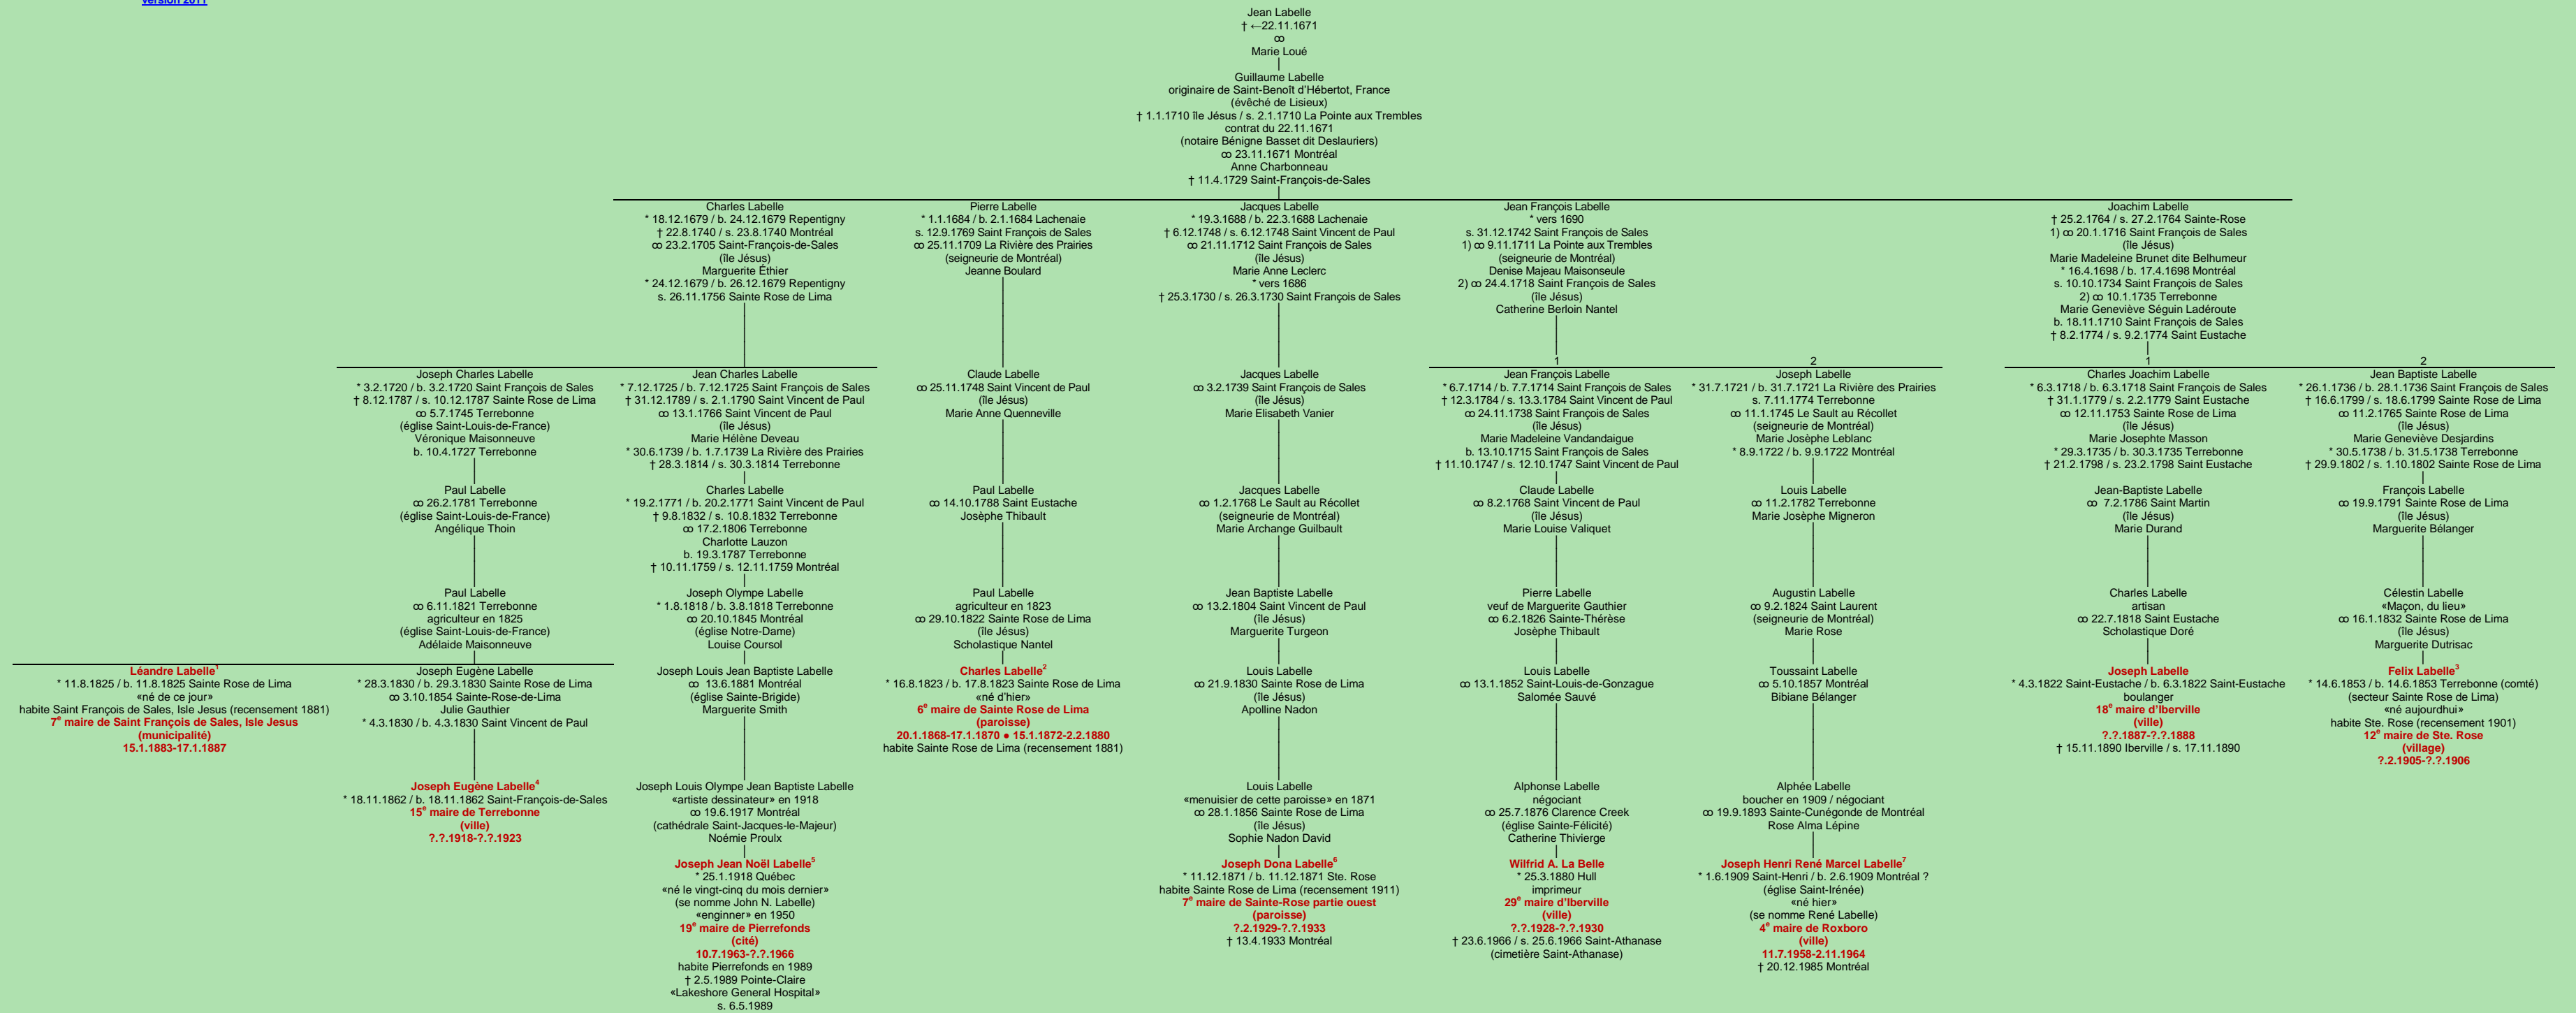

LABELLE
- Saint-Benoît d'Hébertot, France -

[version 2011](#)

00000000

13
Tableau mis à jour le mardi, 29 octobre 2024, 18:14:12
© Janko Pavsic

1 Registres de la paroisse Sainte-Rose-de-Lima, 1825 (copie du greffe), Laval.
2 Registres de la paroisse Sainte-Rose-de-Lima, 1823 (copie du greffe), Laval.
3 Registres de la paroisse Sainte-Rose-de-Lima, 1853 (copie du greffe), Laval.
4 Les maires de Terrebonne 1854-2007, 2007, pages 80-83.
5 Registres de la paroisse Notre-Dame, 1918 (copie du greffe), Québec. The Gazette, 5 mai 1989, page 50 colonne 3.
6 Registres de la paroisse Sainte-Rose, 1871 (copie du greffe), Laval.
7 Registres de la paroisse Saint-Iréné, 1909 (copie du greffe), Montréal. Dictionnaire des parlementaires du Québec 1792-1992, 1993, page 404. Dictionnaire des parlementaires du Québec de 1792 à nos jours, 2009, pages 416-417.