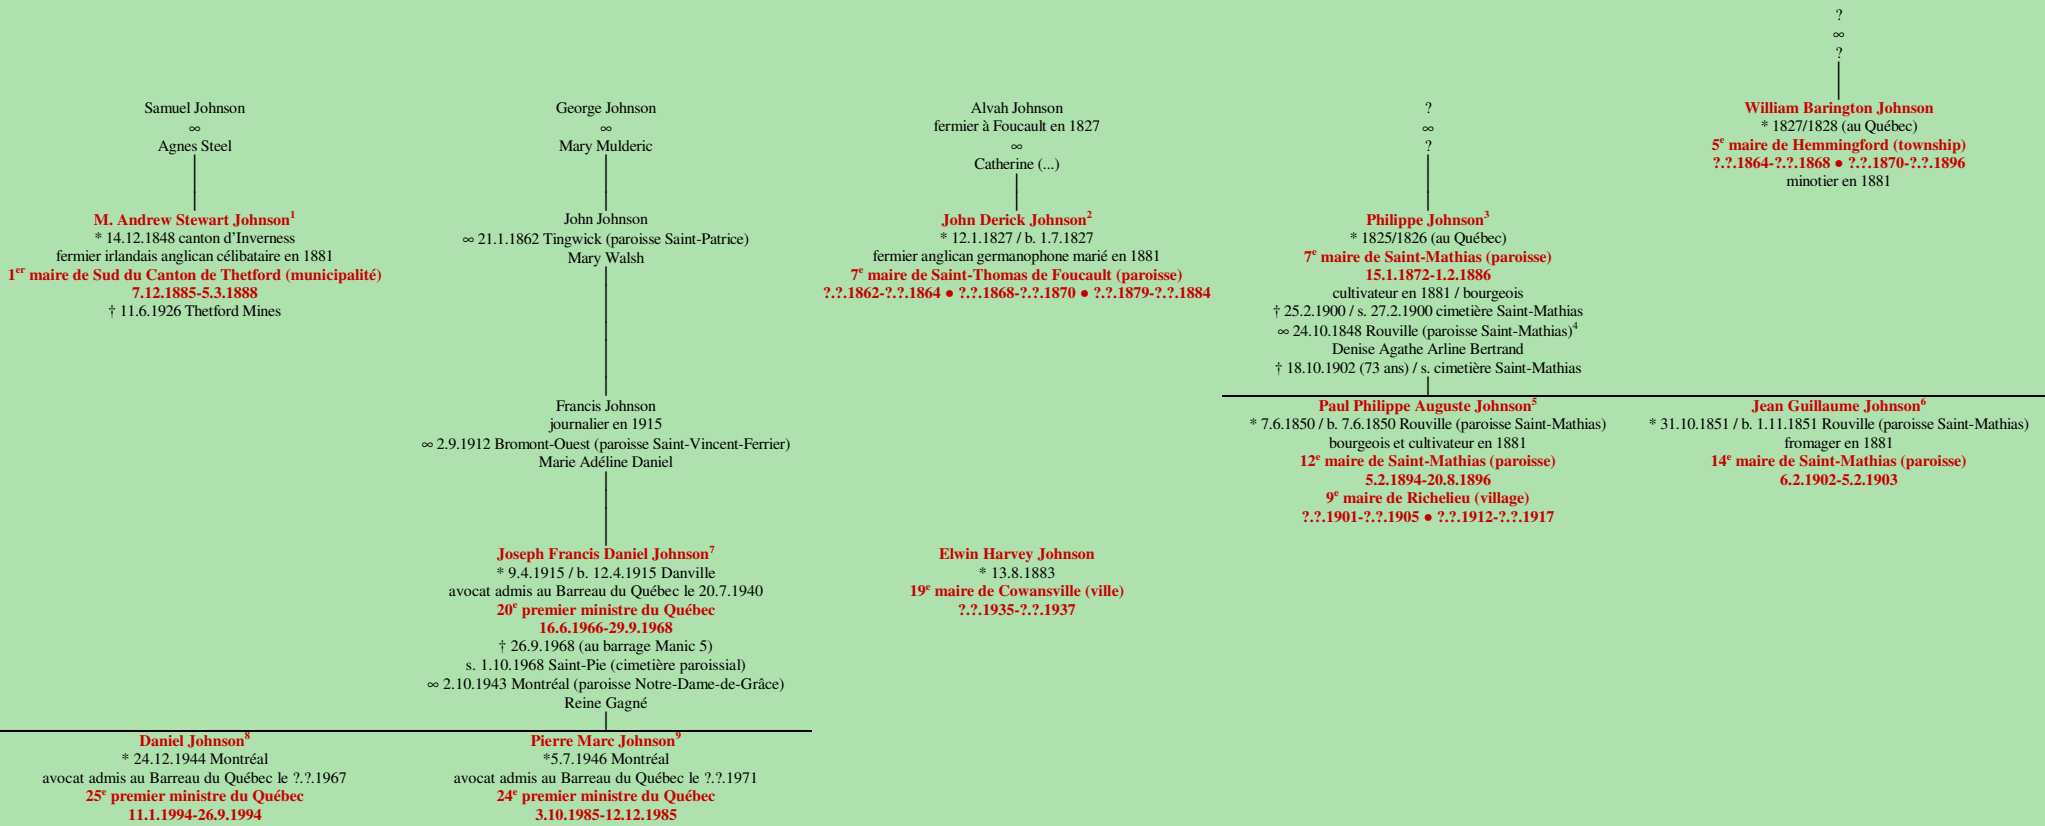

**JOHNSON**  
- Tingwick, Québec -

Tableau mis à jour le dimanche, 3 juin 2012, 16:55:55  
© Janko Pavsic

1 Dictionnaire des parlementaires du Québec 1792-1992, 1993, page 384.  
2 Registres de Episcopal Congregations of Caldwell and Christie Manors, 1827.  
3 Registres de la paroisse Saint-Mathias, Saint-Mathias-sur-Richelieu, 1900.  
4 Registres de la Paroisse Saint-Mathias, Richelieu, 1848.  
5 Registres de la paroisse Saint-Mathias, Richelieu, 1850 ; Registres de la paroisse Notre-Dame-de-Bonsecours, Richelieu, 1881.  
6 Registres de la paroisse Saint-Mathias, Richelieu, 1851.  
7 Registres de la paroisse Sainte-Anne, Danville, 1915 ; Dictionnaire des parlementaires du Québec 1792-1992, 1993, page 384.  
8 Dictionnaire des parlementaires du Québec 1792-1992, 1993, page 385.  
9 Dictionnaire des parlementaires du Québec 1792-1992, 1993, pages 385-386.