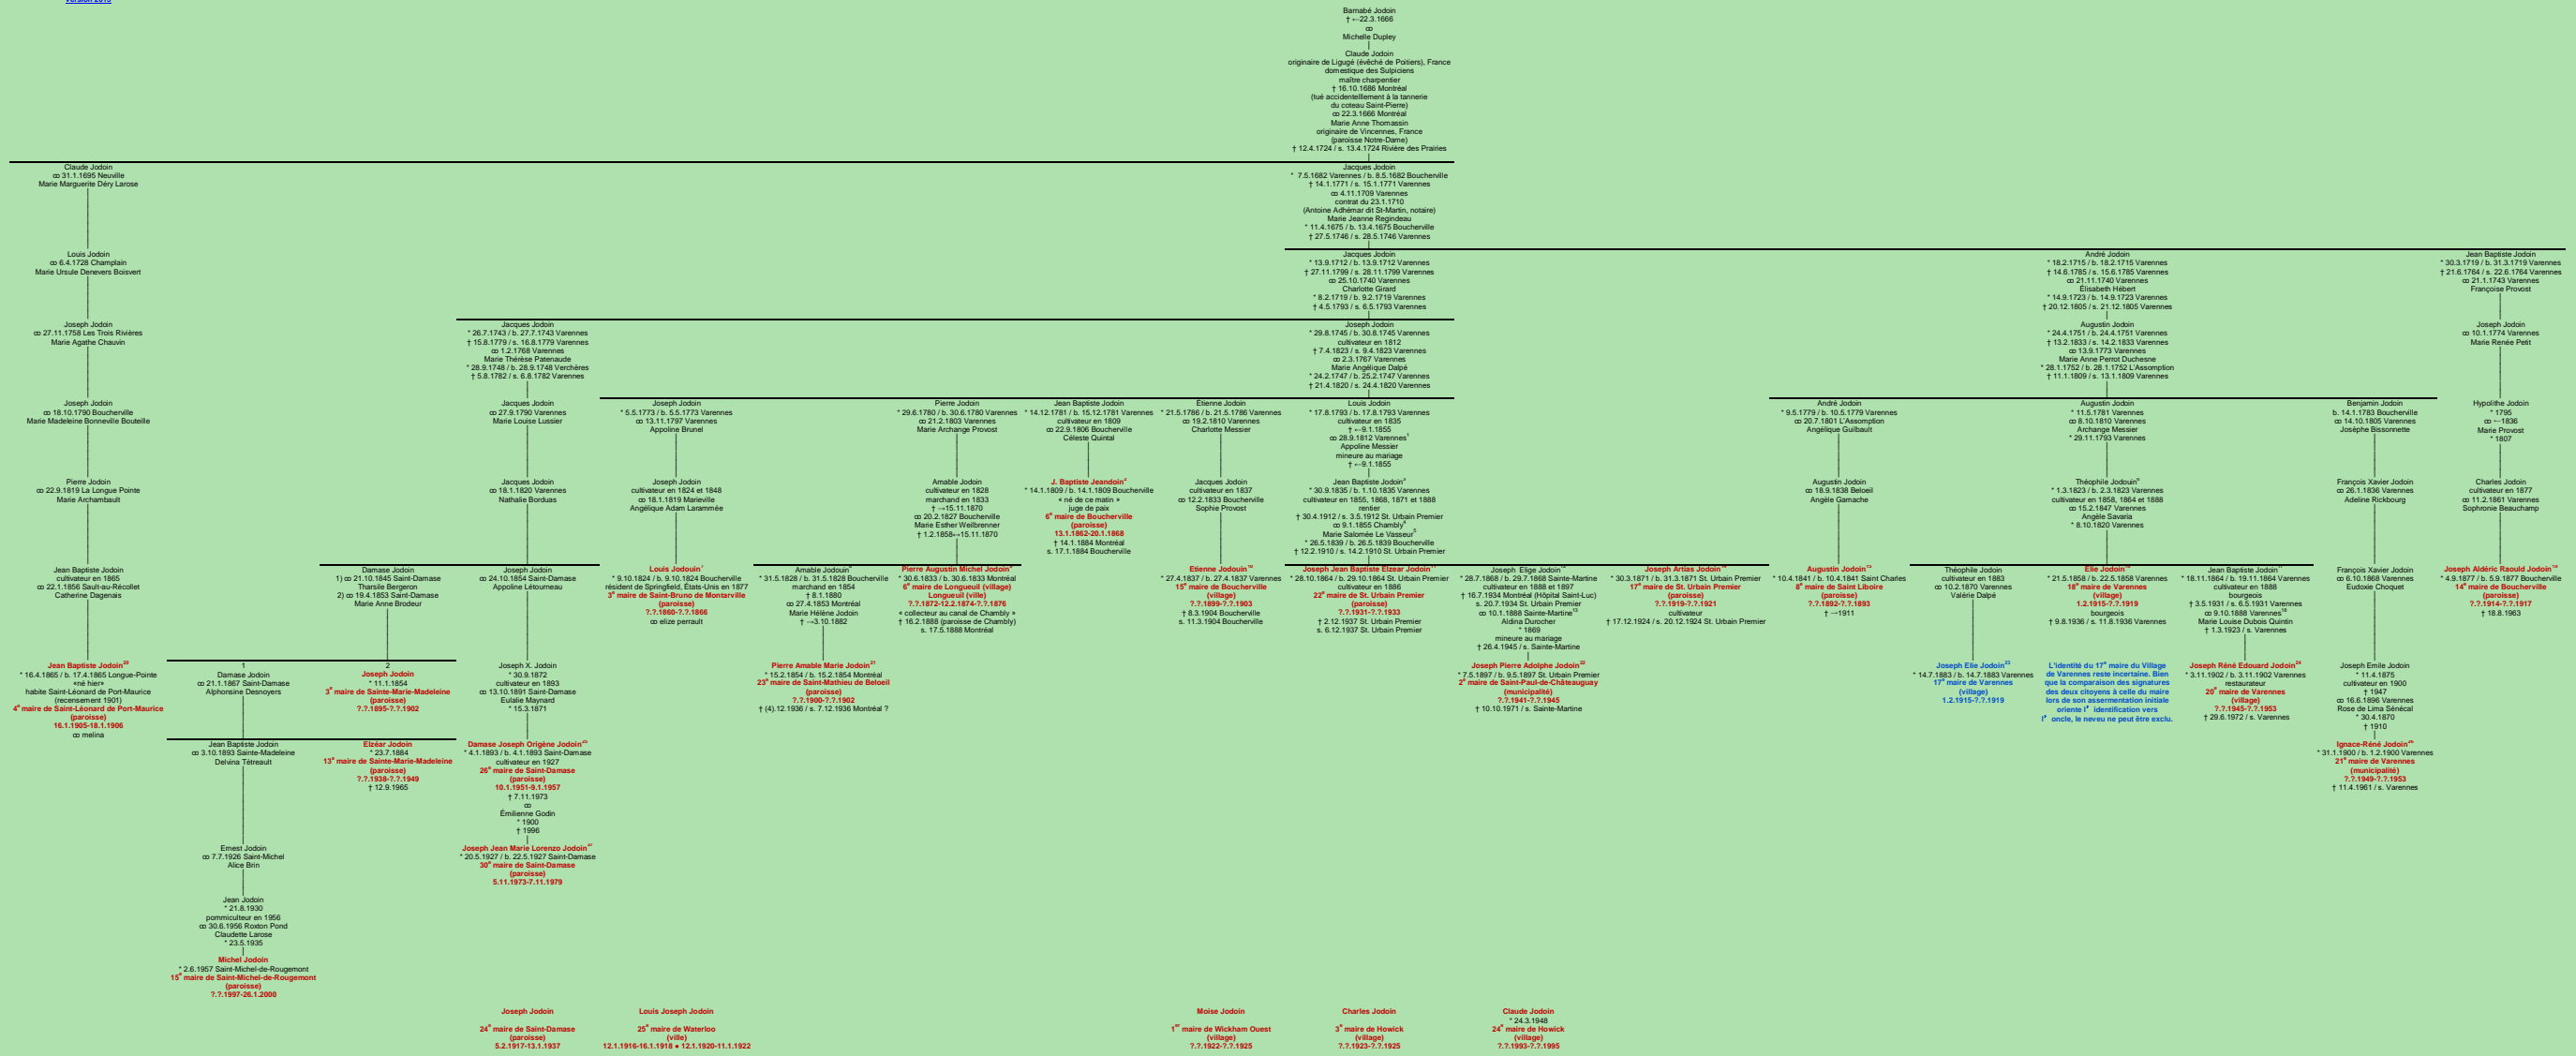

JODOIN - Ligugé, France -

version 2018