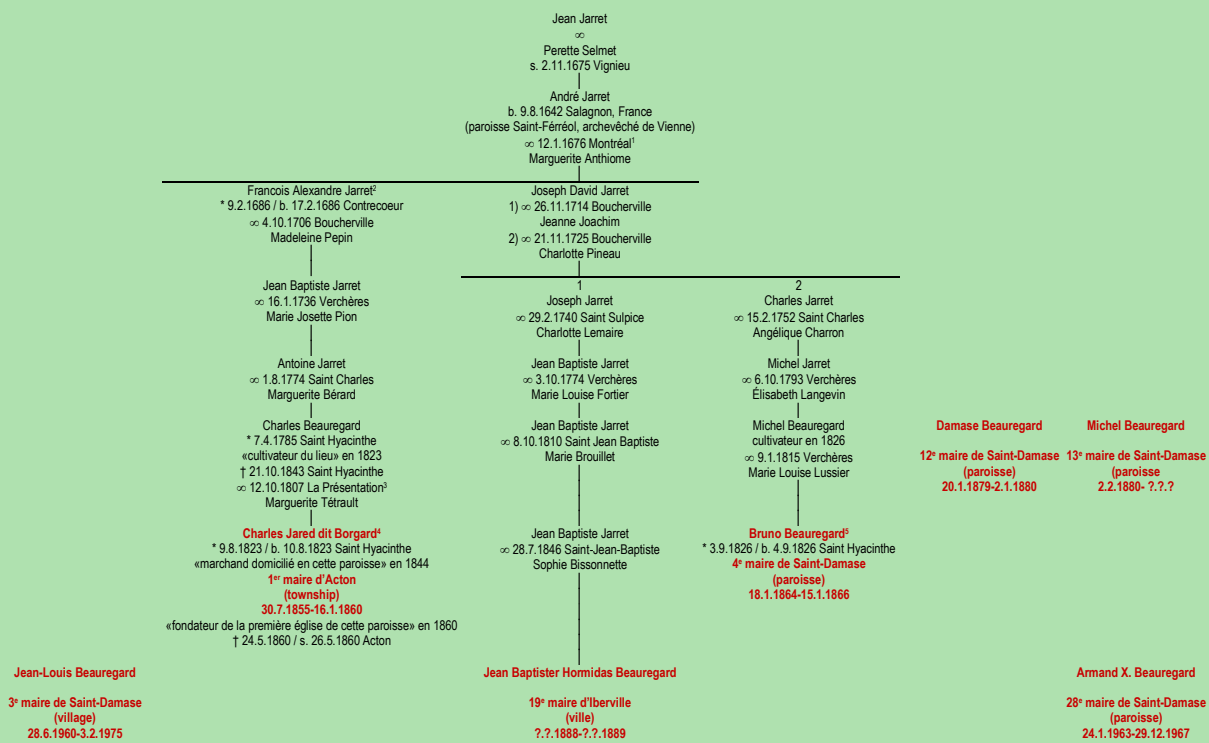

JARRET
- Salagnon, France -

Tableau mis à jour le lundi, 12 novembre 2018, 19:50:07
© Janko Pavsic

1 Registres de la paroisse Notre-Dame, 1676 (original paroissial), Montréal.
2 Registres de la paroisse Très-Sainte-Trinité, 1686 (original paroissial), Contrecoeur (la lecture de la date de naissance est incertaine).
3 Registres de la paroisse La Présentation, 1807 (copie du greffe), La Présentation.
4 Registres de la paroisse Notre-Dame-du-Rosaire, 1823 (copie du greffe), Saint-Hyacinthe ; Registres de la paroisse Saint-André, 1860 (copie du greffe), Acton Vale.
5 Registres de la paroisse Notre-Dame-du-Rosaire, 1826 (copie du greffe), Saint-Hyacinthe.