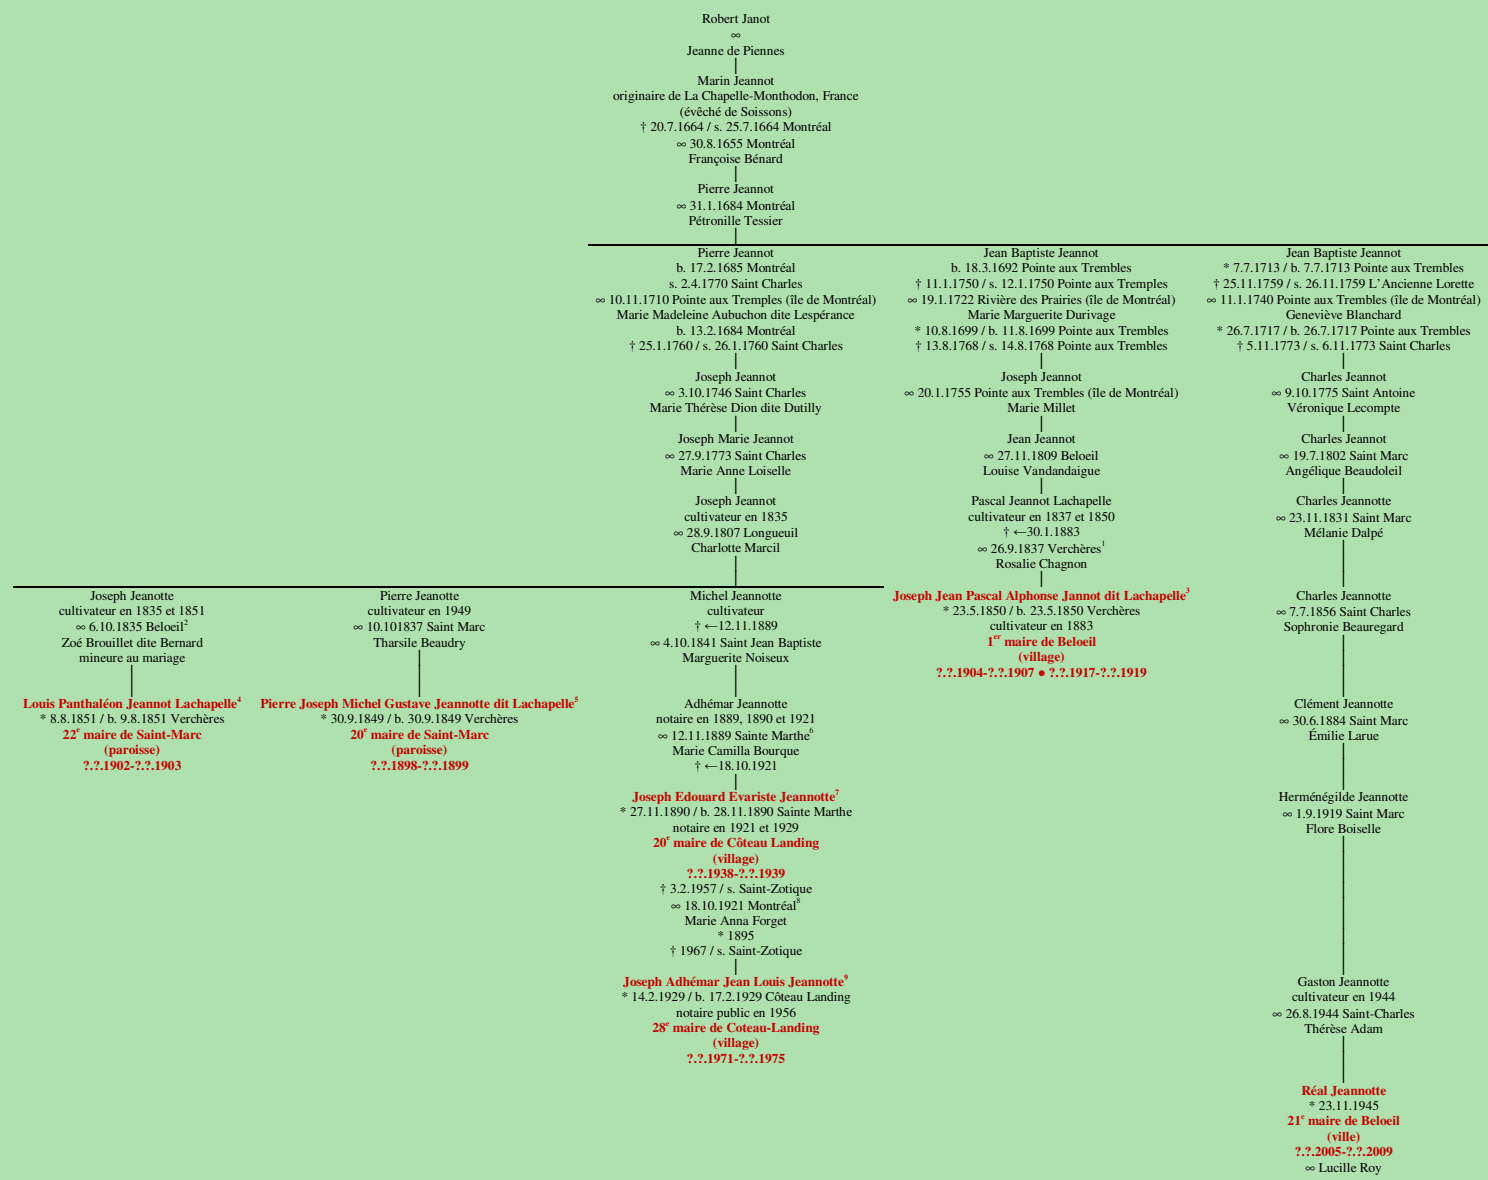

JANOT
- La Chapelle-Monthodon, France -

Tableau mis à jour le dimanche, 12 mai 2013, 22:45:39
© Janko Pavsic

1 Registres de la paroisse Saint-François-Xavier, 1837 (original paroissial), Verchères.
2 Registres de la paroisse Saint-Mathieu, 1835 (copie du greffe), Beloeil.
3 Registres de la paroisse Saint-Mathieu, 1850 (copie du greffe), Beloeil.
4 Registres de la paroisse Saint-Marc, 1851 (original paroissial), Saint-Marc-sur-Richelieu.
5 Registres de la paroisse Saint-Marc, 1849 (original paroissial), Saint-Marc-sur-Richelieu.
6 Registres de la paroisse Sainte-Marthe, 1889 (copie du greffe), Sainte-Marthe.
7 Registres de la paroisse Sainte-Marthe, 1890 (copie du greffe), Sainte-Marthe.
8 Registres de la paroisse Notre-Dame, 1921 (original paroissial), Montréal.
9 Registres de la paroisse Saint-Zotique, 1929 (copie du greffe), Saint-Zotique.