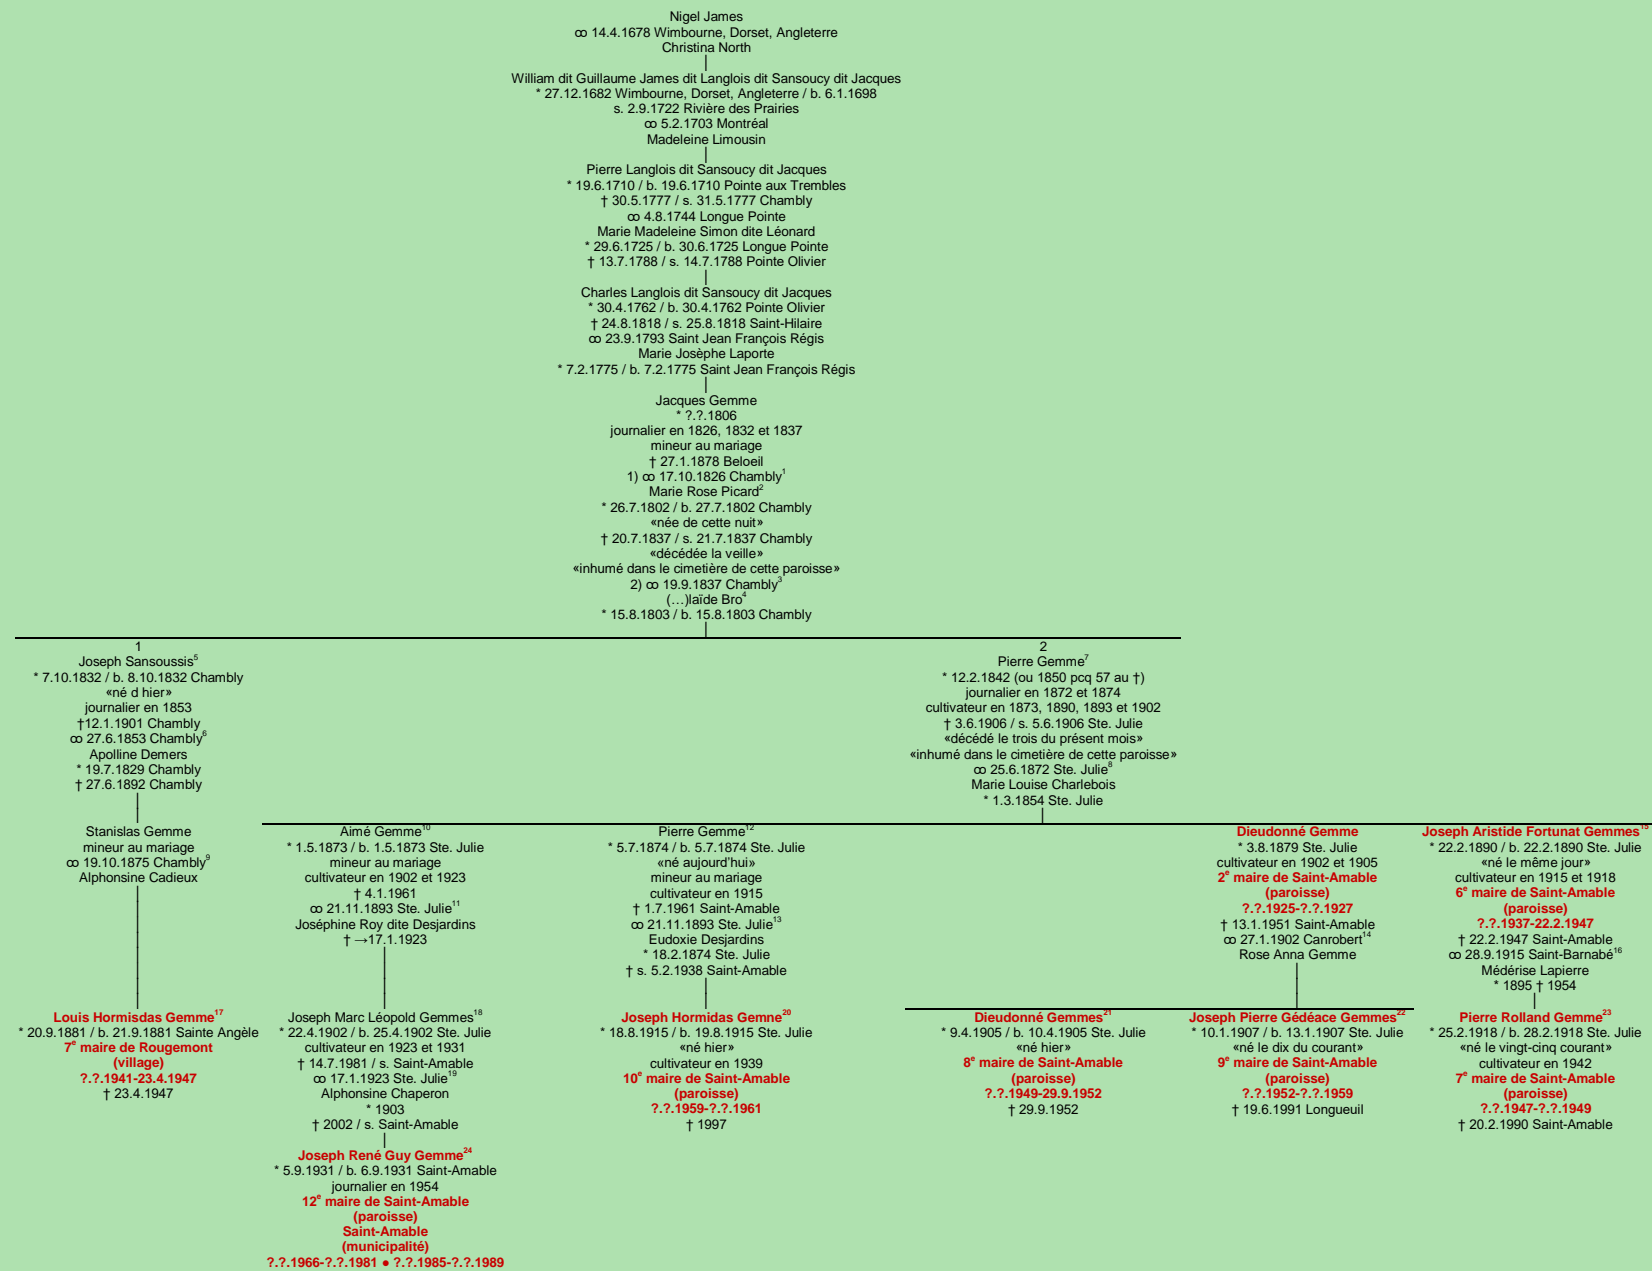

JAMES

- Wimbourne, Angleterre -

Tableau mis à jour le dimanche, 5 juin 2022, 19:29:23
 © Janko Pavsic

1 Registres de la paroisse Saint-Joseph, 1826 (copie du greffe), Chambly.
 2 Registres de la paroisse Saint-Joseph, 1802 (copie du greffe), Chambly ; Registres de la paroisse Saint-Joseph, 1837 (copie du greffe), Chambly.
 3 Registres de la paroisse Saint-Joseph, 1837 (copie du greffe), Chambly.
 4 Registres de la paroisse Saint-Joseph, 1803 (copie du greffe), Chambly.
 5 Registres de la paroisse Saint-Joseph, 1832 (copie du greffe), Chambly.
 6 Registres de la paroisse Saint-Joseph, 1853, Chambly.
 7 Registres de la paroisse Sainte-Julie, 1906 (copie du greffe), Sainte-Julie.
 8 Registres de la paroisse Sainte-Julie, 1872, Saint-Julie.
 9 Registres de la paroisse Saint-Joseph, 1875, Chambly.
 10 Registres de la paroisse Sainte-Julie, 1873, Saint-Julie.
 11 Registres de la paroisse Sainte-Julie, 1893, Saint-Julie.
 12 Registres de la paroisse Sainte-Julie, 1874 (copie du greffe), Sainte-Julie.
 13 Registres de la paroisse Sainte-Julie, 1893 (copie du greffe), Saint-Julie.
 14 Registres de la paroisse Saint-Ange-Gardien, 1902, Ange-Gardien.
 15 Registres de la paroisse Sainte-Julie, 1890 (copie du greffe), Saint-Julie.
 16 Registres de la paroisse Saint-Barnabé, 1915, Saint-Barnabé-Sud.
 17 Registres de la paroisse Sainte-Angèle, 1881, Sainte-Angèle-de-Monnoir.
 18 Registres de la paroisse Sainte-Julie, 1902, Saint-Julie.
 19 Registres de la paroisse Sainte-Julie, 1923, Saint-Julie.
 20 Registres de la paroisse Saint-Amable, 1915 (copie du greffe), Saint-Amable.
 21 Registres de la paroisse Sainte-Julie, 1905 (copie du greffe), Saint-Julie.
 22 Registres de la paroisse Sainte-Julie, 1907 (copie du greffe), Sainte-Julie.
 23 Registres de la paroisse Saint-Amable, 1918 (copie du greffe), Saint-Amable.
 24 Registres de la paroisse Saint-Amable, 1931, Saint-Amable.